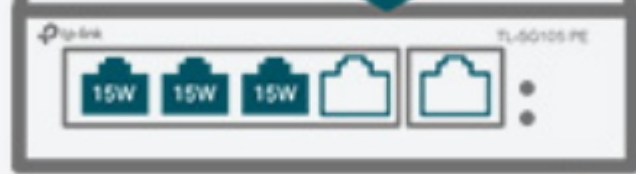

ZÁKLADNÍ SPECIFIKACE

Počet portů: 5x GbE RJ-45

PoE: ano, až 30 W/port, celkový výkon 65 W

Kapacita switche: 10 Gbps

Rychlost směrování: 7,44 Mpps

Rozměry: 99,8 × 98 × 25 mm

Power overload 65 W

Intelligent power supply 65 W