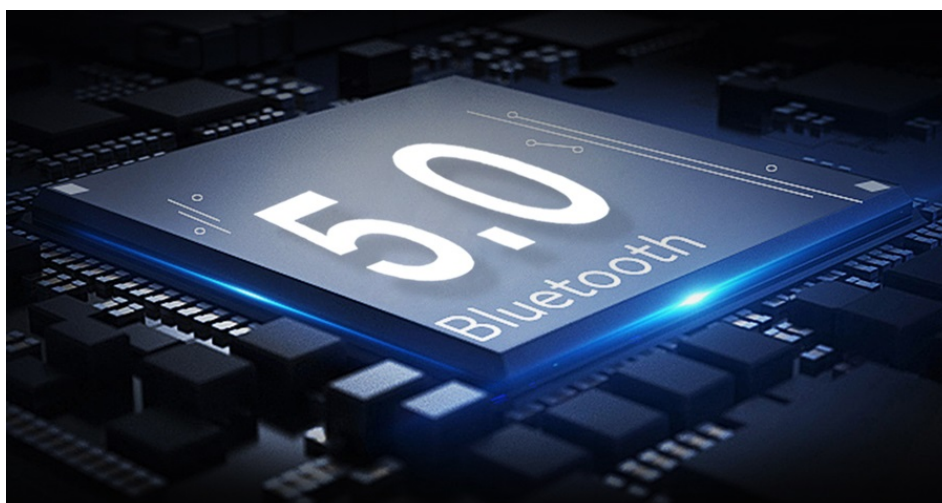

Elegantní sada reproduktorů Fenda F&D HT-330 se díky svému **provedení se štíhlým soundbarem a subwooferem** vejde jak pod monitor, tak pod televizi a vytvoříte tak moderní domácí kino. Provedení podporuje také upevnění soundbaru na stěnu.

Dřevěná konstrukce zajišťuje jasnou a nezkreslenou reprodukci zvuku. Vychutnejte si realistické audio bez rušivých vlivů a s plnými bassy. **Reproduktory Fenda F&D HT-330** podporují rozmanité možnosti připojení a přehrávání hudby.

Drátovou konektivitu představuje standardní **3.5mm jack konektor**, hlavní předností je možnost **bezdrátového streamování hudby skrze rozhraní Bluetooth 5.0** z chytrých mobilních zařízení nebo notebooků, a to s dosahem **až 15 metrů**. Nechybí ani USB port pro přímé přehrávání MP3 a WMA souborů přímo z flash úložiště. **Soundbar je opatřen tlačítky** pro snadné ovládání hudby, nastavení hlasitosti nebo Bluetooth, samozřejmostí je také **dálkový ovladač**.