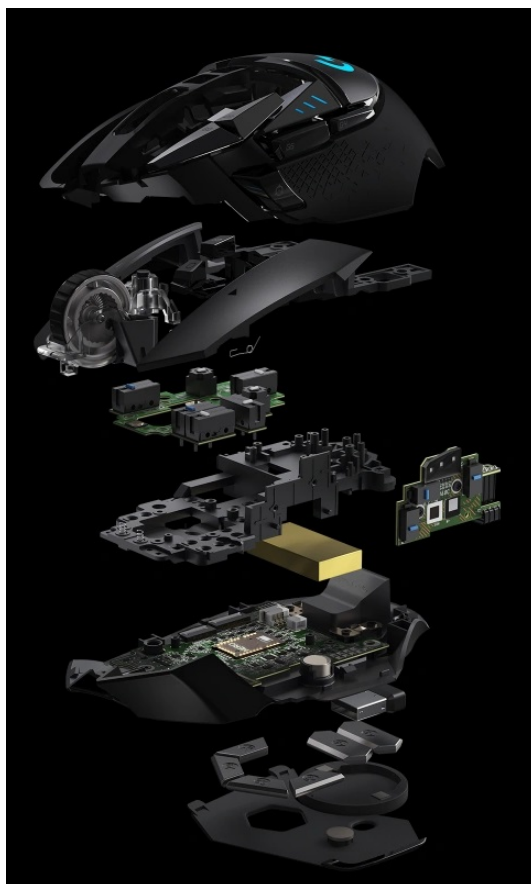

LOGITECH G502 HERO LIGHTSPEED

Cena celkem:	3 449 Kč (bez DPH: 2 850 Kč)
Běžná cena:	3 794 Kč
Ušetříte:	345 Kč
Kód zboží:	MOUL5541
Part No.:	910-005567
Záruka:	24 měs.
Stav:	Nové zboží

Popis

Hrajte na LIGHTSPEED úrovni - myš Logitech G502 HERO LIGHTSPEED

Bezdrátová myš Logitech G502 HERO LIGHTSPEED je tím pravým herním trumfem. Podporuje ultra rychlé bezdrátové připojení **LIGHTSPEED** pro zajištění spolehlivosti a profesionálního výkonu v oblasti **eSportu**. Logitech G502 HERO LIGHTSPEED disponuje **senzorem HERO 16K** nové generace s nastavitelným rozlišením **až na hodnotu 16 000 DPI**.

Díky širokému rozsahu citlivosti se přizpůsobí všem herním žánrům a zvládne všechny mise i herní výzvy – od precizního míření sniperkou po zběsilé manévrování mezi kulkami. Pro ještě lepší klouzavost a ovladatelnost je myš vybavena systémem nastavitelné váhy takže si její pohyb a váhu přizpůsobíte přesně do ruky. Samozřejmostí je také přizpůsobitelné **RGB podsvícení**.

Logitech G502 HERO LIGHTSPEED

Herní bezdrátová myš disponující **11 programovatelnými tlačítky** a vysoce přesným optickým senzorem **HERO 16K** s nastavitelným rozlišením **až 16000 dpi**. Vyniká vysokou odolností **až 50 milionů kliknutí** a dobou odezvy **1 ms**. S technologií **Lightsync RGB** lze nastavit světelné animace a efekty. Napájení zajišťuje **vestavěná baterie**, která při plném nabití udrží myš bez podsvícení v chodu až 60 hodin. Připojení je realizováno skrze **USB přijímač**.