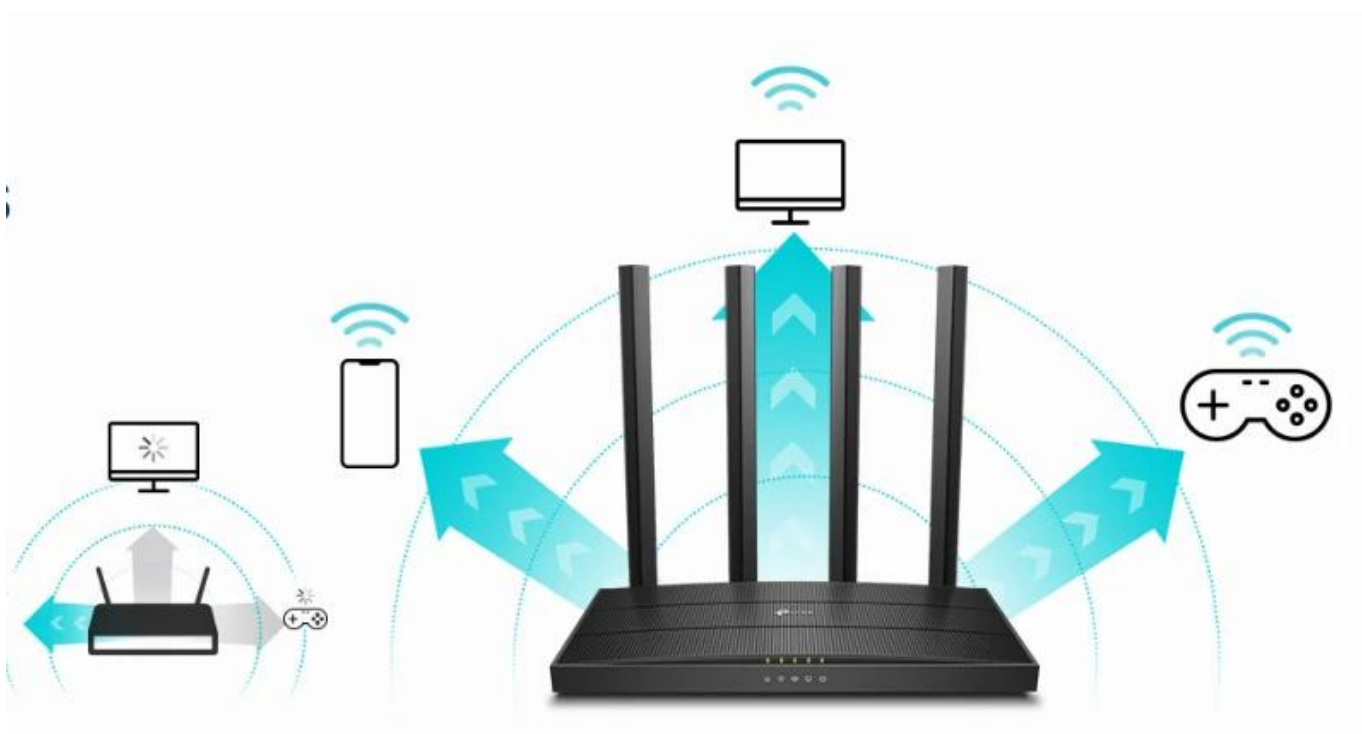

### Flexibilní vytváření celé domácí Wi-Fi mesh sítě

Pokud máte doma mrtvé zóny, stačí přidat další router/extender kompatibilní s EasyMesh a vytvořit tak multigigabitovou Wi-Fi mesh síť pro celou domácnost. Už žádné hledání stabilního připojení.

- **Zabiják mrtvých zón Wi-Fi** - Eliminace míst se slabým signálem díky pokrytí Wi-Fi po celém domě
- **Chytrý Roaming** - Nepřerušované streamování při pohybu po domácnosti
- **Jeden název Wi-Fi** - Už žádné přepínání názvů Wi-Fi sítí

### Propojte více zařízení současně

Archer C80 pomáhá vašim zařízením dosáhnout optimálního výkonu díky efektivnější komunikaci s technologií MU-MIMO. Více zařízení je schopno odesílat a přijímat data v nejlepší dostupném pásmu. Užijte si nepřetržitou zábavu na všech svých zařízeních – bez zpoždění.

### Zvýšená účinnost distribuce ve Wi-Fi komunikaci

Funkce Smart Connect pomáhá routeru automaticky přepínat připojení každého zařízení k nejlepšímu dostupnému pásmu Wi-Fi, zatímco funkce Airtime Fairness zabráňuje zpomalení starších zařízení v síti. S oběma funkcemi si každý může užít plynulejší a bezchybnější Wi-Fi zážitky.