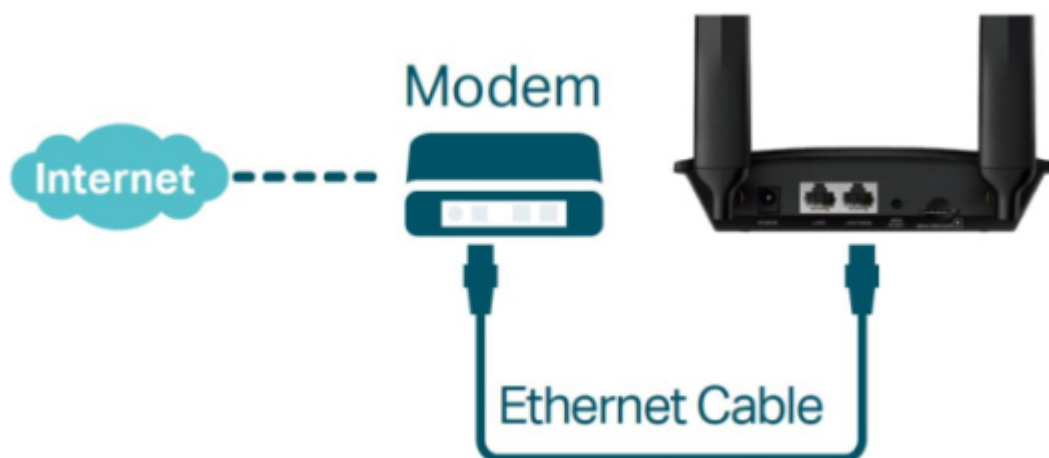

TP-LINK TL-MR100

Cena celkem:	1 499 Kč (bez DPH: 1 239 Kč)
Běžná cena:	1 649 Kč
Ušetříte:	150 Kč
Kód zboží:	NARTPL1089
Part No.:	TL-MR100
Záruka:	36 měs.
Stav:	Nové zboží

Popis

TP-Link TL-MR100

Využijte všechny výhody vaší špičkové **LTE** sítě s TL-MR100, který může dosáhnout rychlosti připojení až **300 Mbps**. TL-MR100 vám dovoluje sdílet vaši 4G LTE síť **až s 32 Wi-Fi zařízeními**, takže si můžete užít nepřerušené HD filmy, rychlé stahování souborů a video chat, který se neseká.

S integrovaným LTE modemem a **vestavěným slotem pro SIM kartu** je vše, co potřebujete, pouze vložit SIM kartu a zapnout router. Užívání si rychlé a stabilní Wi-Fi na LTE síti nebylo nikdy jednodušší.

ZÁKLADNÍ SPECIFIKACE

Standard: IEEE 802.11b/g/n

Rychlost datového přenosu: 300 Mbit/s

Anténa: 2 x odnímatelná 4G LTE

Porty: 1 x RJ-45 LAN, 1 x RJ-45 WAN/LAN

Frekvenční pásmo: 2,4 GHz

Zabezpečení: 64/128-bit WEP, WPA/WPA2, WPA-PSK/WPA2-PSK