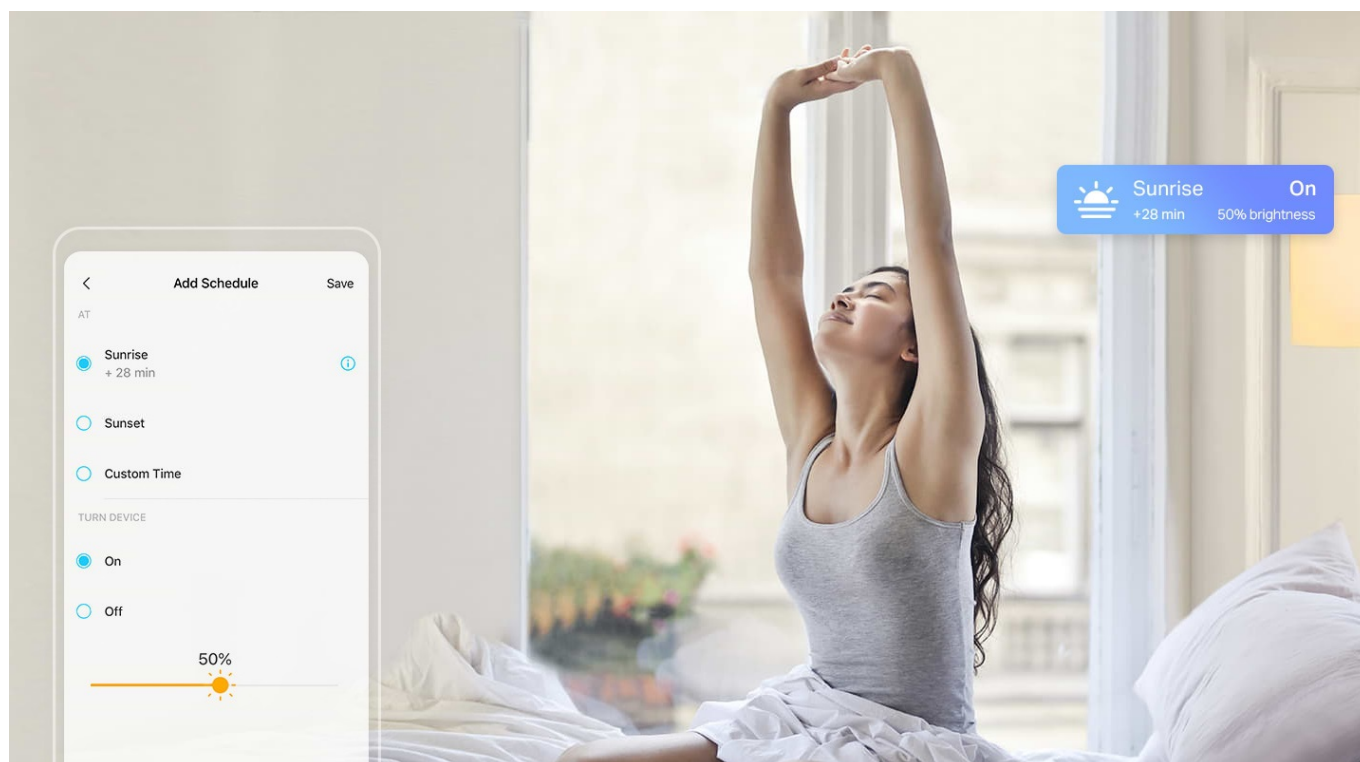

Chytrá žárovka TP-Link Tapo L510E s nastavitelnou intenzitou osvětlení, která se přizpůsobí vašim požadavkům v domácnosti. Chcete vytvořit atmosféru pro romantický večer, pracovní činnost nebo třeba relax po náročném dni u filmu? Osvětlení je teď ve vašich rukách. Pokud jste si zvykli na jas světla při večeri, u čtení knížky, sledování TV či jiných činnostech, můžete si jej **snadno uložit a zase zvolit**, až bude čas na další díl oblíbeného seriálu.

Máte-li rádi pravidelnost, jistě oceníte možnost **nastavení časových plánů pro zapnutí a vypnutí** s přesně daným jasem. Nebo zvolte **Režim nepřítomnost**, aby osvětlení simulovalo vaši přítomnost a odradilo tak případné nezvané hosty.

Díky pokročilým **technologím pro úsporu energie** se nemusíte bát, že byste přespříliš plýtvali elektřinou. **Smart žárovka TP-Link Tapo L510E** se ideálně uplatní ve všech typech chytrých domácností, **podporuje hlasové ovládání**, takže rychle a jednoduše změňte osvětlení skrze příkazy pro **hlasové asistenty Amazon Alexa a Google Assistant**. Snadné ovládání podporuje rovněž **aplikace Tapo pro chytré mobilní telefony**.

Jednoduše připojte chytrou žárovku k domácí Wi-Fi síti a ovládejte pomocí aplikace Tapo kdekoliv se pohybujete. Nepotřebujete žádné další ovládací prvky. Žárovka podporuje také hlasové ovládání Amazon Alexa a Google Assistant. Lze ji stmívat a rozsvěcovat ručně nebo na základě nastavitelných časových rozvrhů.