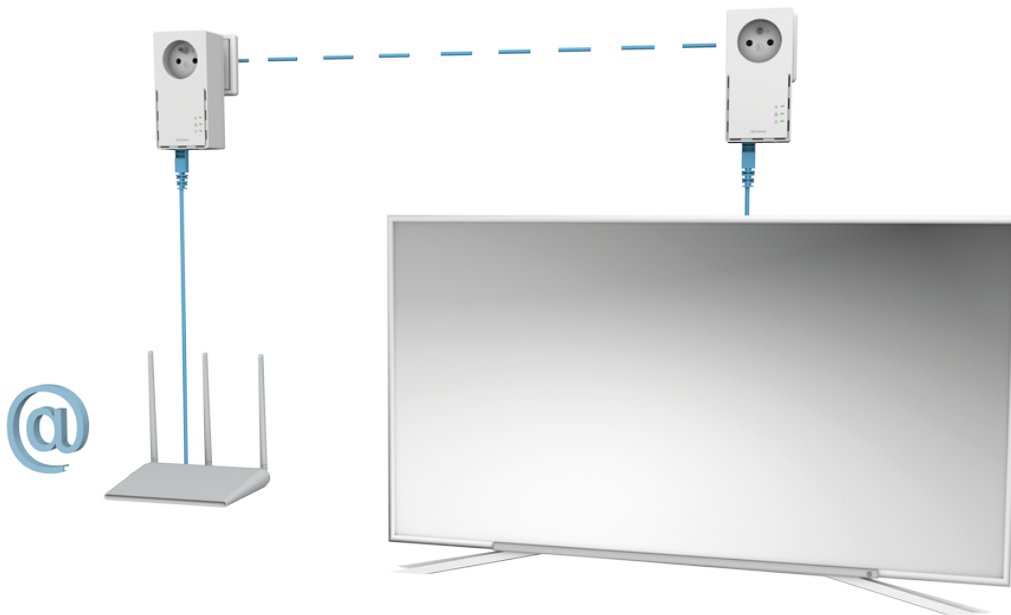

STRONG POWERLINE 1000 DUO FR

Cena celkem: **1 638 Kč****(bez DPH: 1 354 Kč)**Běžná cena: **1 802 Kč**Ušetříte: **164 Kč**

Kód zboží: NETSRG1020

Part No.: POWERL1000DUOFR

Záruka: 48 měs.

Stav: Nové zboží

Popis

Strong Powerline 1000 DUO FR

Sada obsahující **2 adaptéry** umožňuje velmi snadným způsobem využívat vysokorychlostní připojení k internetu s rychlostí **až 1000 Mb/s**. S funkcí MIMO 2x2 nabízí mimořádnou kvalitu přenosu dat pomocí stávající elektrické sítě ve vaší domácnosti. Stačí připojit jeden adaptér k vašemu internetovému modemu prostřednictvím **ethernetového portu** a vaše internetové připojení bude okamžitě dostupné z jakékoli elektrické zásuvky pomocí druhého adaptéru. Navíc nepřijdete o žádnou elektrickou zásuvku, protože oba adaptéry jsou vybaveny **vlastní elektrickou zásuvkou s odrušovacím filtrem**.

ZÁKLADNÍ SPECIFIKACE

Rychlost přenosu dat: až 1000 Mbit/s**Standardy a protokoly:** HomePlug AV, HomePlug AV2, IEEE802.3, IEEE802.3u**Rozhraní:** 1× RJ-45 10/100/1000**Zabezpečení:** 128bitové AES šifrování**Dosah:** až 300 m**Rozměry:** 119 × 74 × 60 mm

Barva: bílá