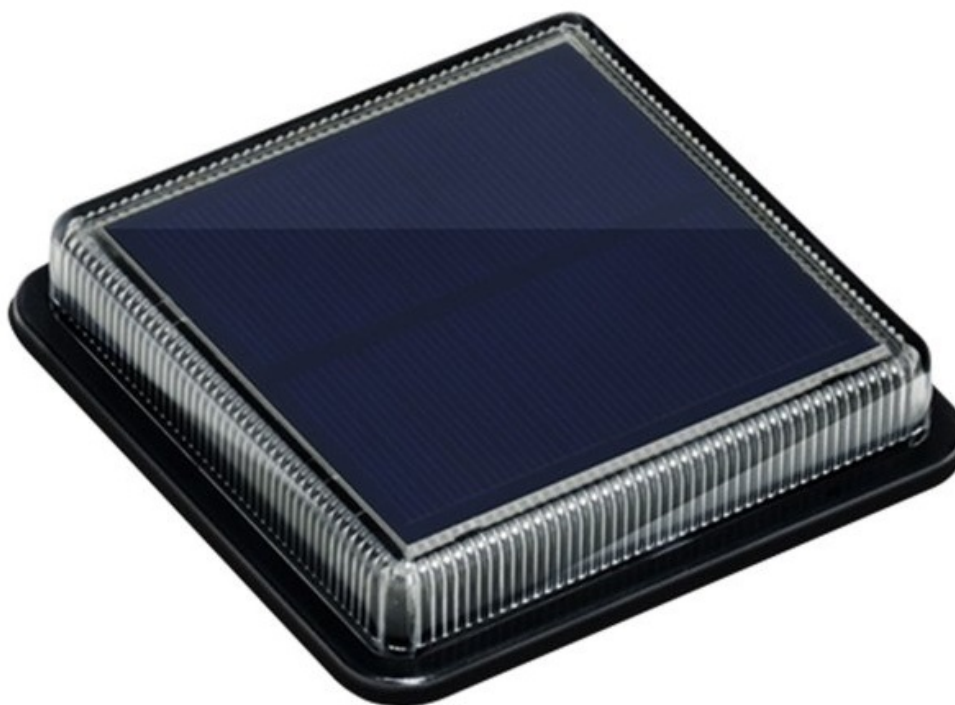

### LED světlo IMMAX TERRACE - solární osvětlení na terasu, verandu či do zahrady

**Solární LED světlo IMMAX TERRACE** pro osvětlení zejména venkovních prostor. Pro tyto účely splňuje osvětlení stupeň krytí IP68, díky čemuž odolá vnějším vlivům počasí a podpoří **dlouhou životnost**. Další předností je snadná instalace bez nutnosti kabelů a samozřejmě **zabudovaná baterie s kapacitou 500 mAh**, která ve výsledku výrazně **sníží finanční náklady na osvětlení**.

#### IMMAX TERRACE 1,5 W

Moderní **solární LED osvětlení**, vhodné pro terasy, schodiště, bazény a chodníčky na zahradě. Disponuje **vestavěnou baterií** s kapacitou **500 mAh**. Samozřejmostí je **světelný senzor** pro automatické rozsvícení po setmění a odolnost proti