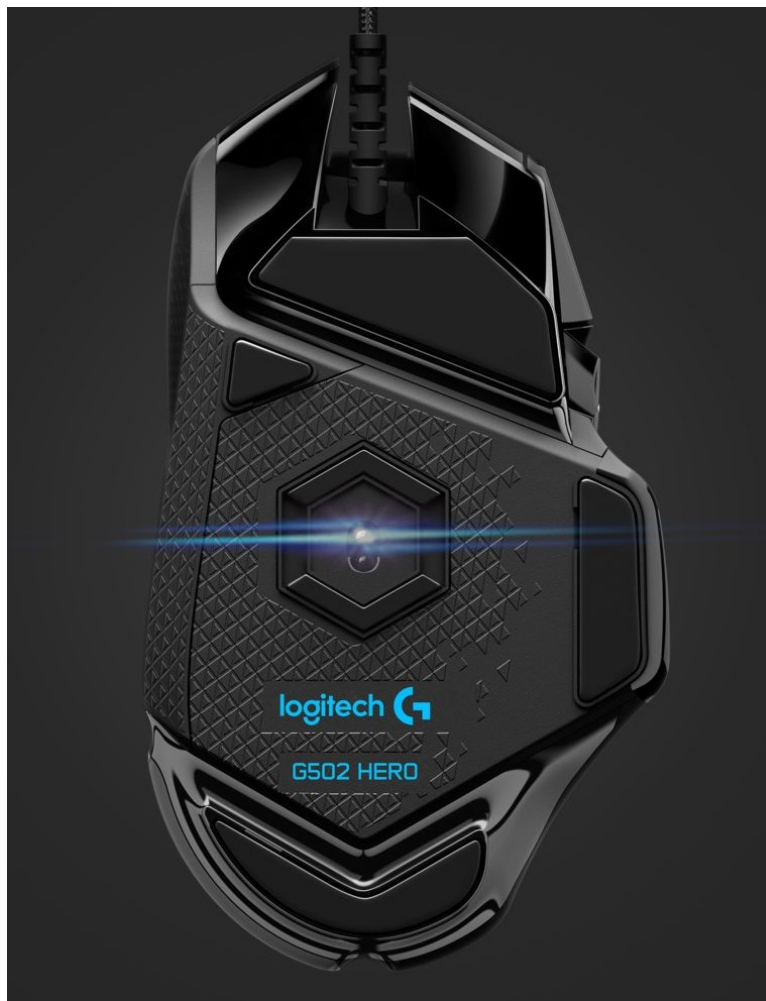

Logitech G502 HERO High Performance - volba pro hráče

Herní myš Logitech G502 HERO High Performance je ztělesněním všeho, co potřebujete na hladký průběh hry a tuhé on-line bitvy. Vyznačuje se špičkovým zpracováním a pokročilými funkcemi, které vám poskytnou komfort a plné herní zážitky. Disponuje **11 programovatelnými tlačítky** a pokročilým optickým senzorem. Rozlišení, které dosahuje **až 16 000 dpi**, zajišťuje přesnou manipulaci a plynulý pohyb.