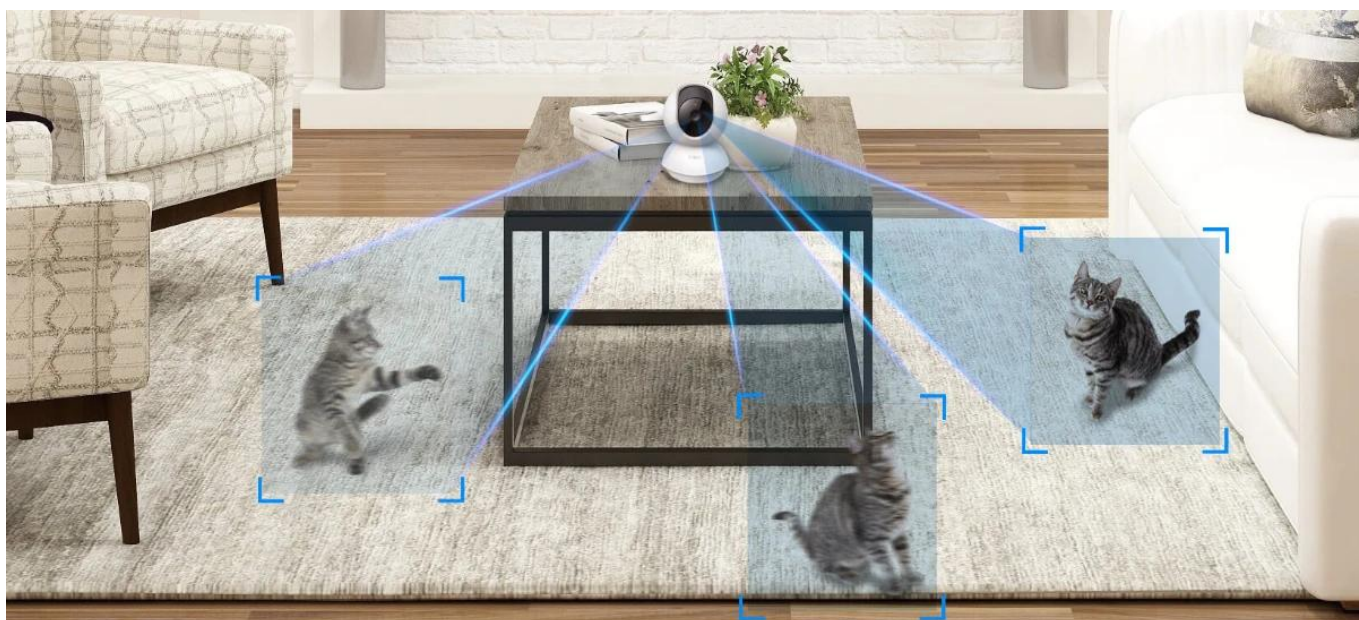

Obousměrné audio

Použijte krystalově čisté obousměrné audio pro komunikaci s rodinnými příslušníky, zvědavými spolubydělci nebo dokonce nezbednými domácími mazlíčky.