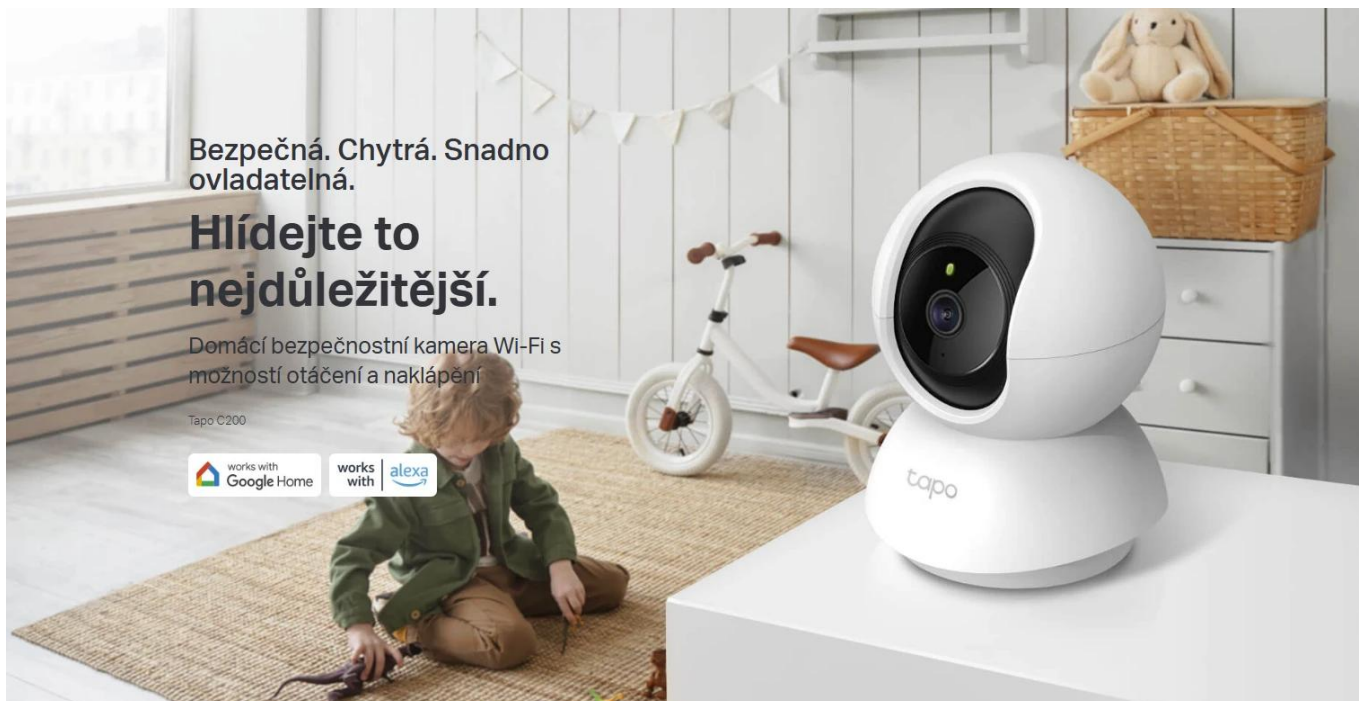

### TP-Link Tapo C200 - Pan/Tilt domácí bezpečnostní Wi-Fi kamera

- **High-Definition video** - Tapo C200 nabízí 1080p full HD video, které poskytuje uživatelům jasné a detailní záběry.
- **Pan a Tilt** - Zařízení nabízí 360° horizontální a 114° vertikální záběr, což umožňuje kompletní pokrytí sledované oblasti.
- **Noční vidění** - S pokročilým nočním viděním až do vzdálenosti 12 metrů umožňuje Tapo C200 uživatelům sledovat jejich domov nepřetržitě.
- **Detekce pohybu a upozornění** - Zařízení využívá inteligentní technologii detekce pohybu k odeslání okamžitých upozornění na váš telefon, kdykoli je detekován pohyb.
- **Obousměrné audio** - Tapo C200 je vybavena vestavěným mikrofonom a reproduktorem, což uživatelům umožňuje komunikovat s rodinou, domácími mazlíčky nebo varovat narušitele.
- **Lokální úložiště** - Zařízení podporuje microSD karty až do kapacity 512 GB pro lokální ukládání, což poskytuje bezpečný a cenově efektivní způsob ukládání záznamu.
- **Režim ochrany soukromí** - Uživatelé mohou aktivovat režim soukromí pro zastavení nahrávání a kontrolu, kdy kamera sleduje a kdy ne.
- **Snadné nastavení a správa** - S aplikací Tapo mohou uživatelé snadno nastavit a spravovat svou Tapo C200 a přistupovat k živému přenosu a dalším ovládacím prvkům.
- **Hlasové ovládání** - Tapo C200 je kompatibilní s Google Assistant a Amazon Alexa, což nabízí uživatelům ovládání bez použití rukou.
- **Bezpečné šifrování** - Zařízení používá pokročilé šifrování a bezdrátové protokoly k zajištění ochrany dat a bezpečné komunikace mezi vaším telefonem a zařízením.