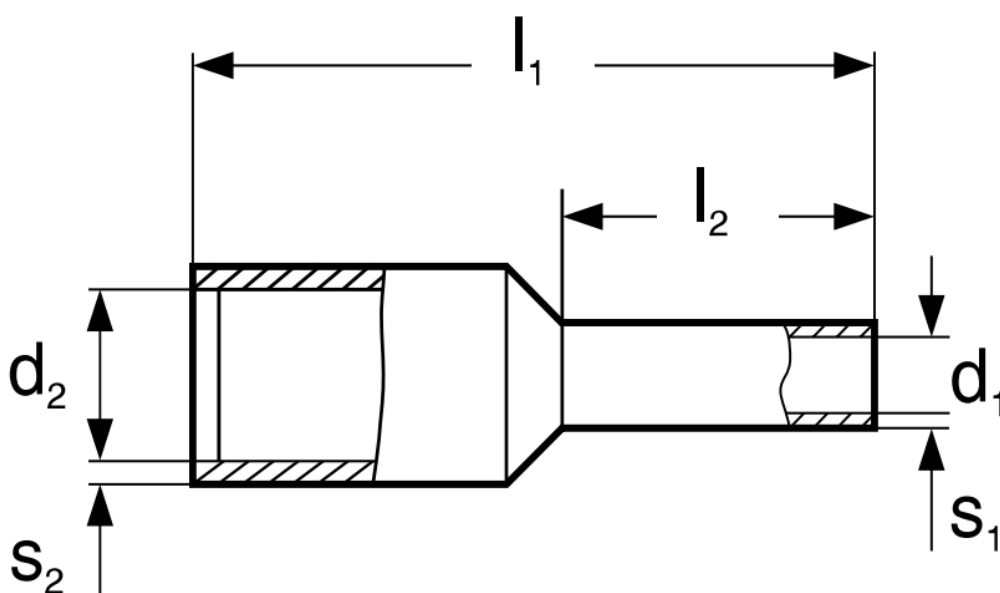

ELEGWL0022

Part No.:

8591120163031

Záruka:

26 měs.

Stav:

Nové zboží

**Popis****Xtend Solarmi instalační dutinka 4 mm<sup>2</sup>**

Lisovací dutinka **DI 4-10** s izolací, dle DIN 46228 pro Cu laněné vodiče (nelze použít pro plné vodiče).

**ZÁKLADNÍ SPECIFIKACE****Jmenovitý průřez:** 4 mm<sup>2</sup>**Délka pouzdra:** 10 mm**Izolační materiál:** polypropylen**Materiál:** měď**Povrch:** cínovaný**Barva:** šedá

---

Označení	Průřez vodiče v mm <sup>2</sup>	Rozměry v mm					
		l <sub>1</sub>	l <sub>2</sub>	d <sub>1</sub>	d <sub>2</sub>	s <sub>1</sub>	s <sub>2</sub>
DI 4-10	4	17,0	10,0	2,8	4,8	0,20	0,30
DI 4-12		20,0	12,0	2,8	4,8	0,20	0,30
DI 4-18		26,0	18,0	2,8	4,8	0,20	0,30