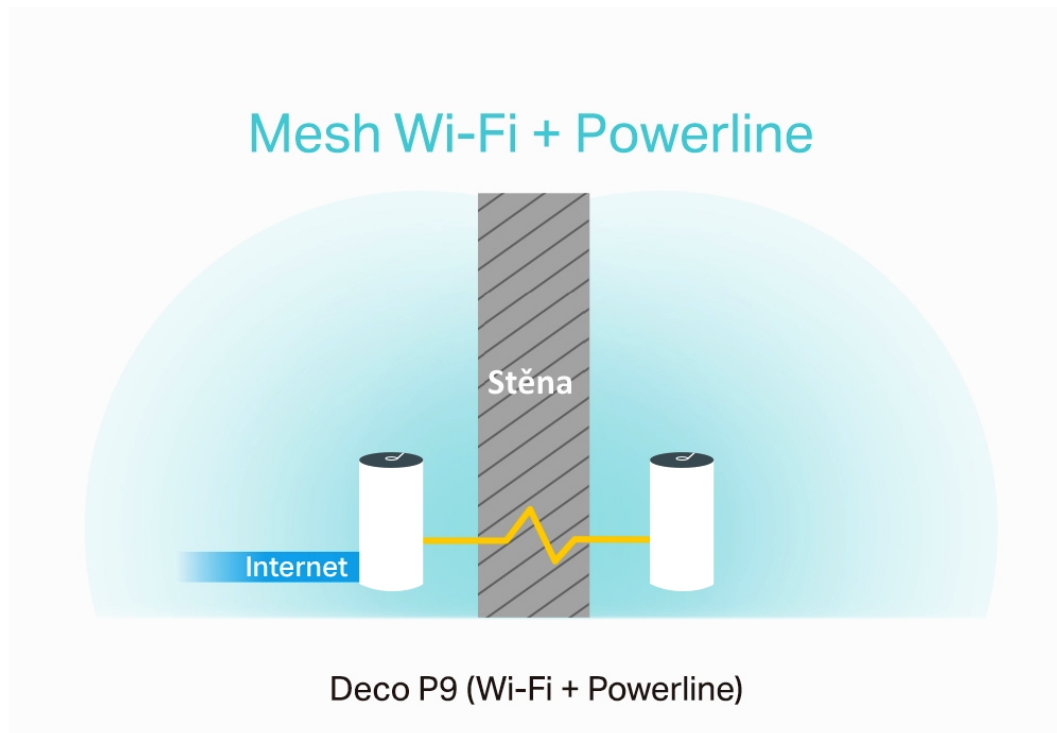

Deco P9 využívá systém trojice jednotek k dosažení bezproblémového celoplošného Wi-Fi pokrytí - eliminuje slabé oblasti signálu jednou provždy! Díky pokročilé technologii Deco Mesh spolupracují jednotky na vytvoření jednotné sítě s jediným názvem sítě. TP-Link **Mesh** znamená, že jednotky Deco spolupracují na **vytvoření jedné jednotné sítě**.

Deco E4 poskytuje rychlé a stabilní spojení rychlostí **až 1167 Mb/s** a spolupracuje s hlavními poskytovateli internetových služeb (ISP) a modemem. Tento systém je ideální pro pokrytí bezdrátovým signálem celé domácnosti (součástí balení jsou 2 jednotky) a je také **kompatibilní s Amazon Alexa a IFTTT**.

Deco P9 kombinuje **duální Wi-Fi a powerline** pro vytvoření silnější mesh sítě. Technologie Powerline **využívá elektrické rozvody** vašeho domu k vytvoření silnějšího propojení mezi jednotkami Deco tím, že **snižuje dopad stěn a jiných překážek na signál** a poskytuje ještě vyšší rychlosti sítě a skutečně bezproblémové pokrytí.

Hybridní systém pro celý dům poskytuje rozšířené **pokrytí až do plochy 370 m²** s pomocí kombinace dvou pásem Wi-Fi a elektrického vedení. Eliminujte oblasti se slabým signálem v celé domácnosti pomocí Wi-Fi a již nemusíte hledat stabilní připojení.