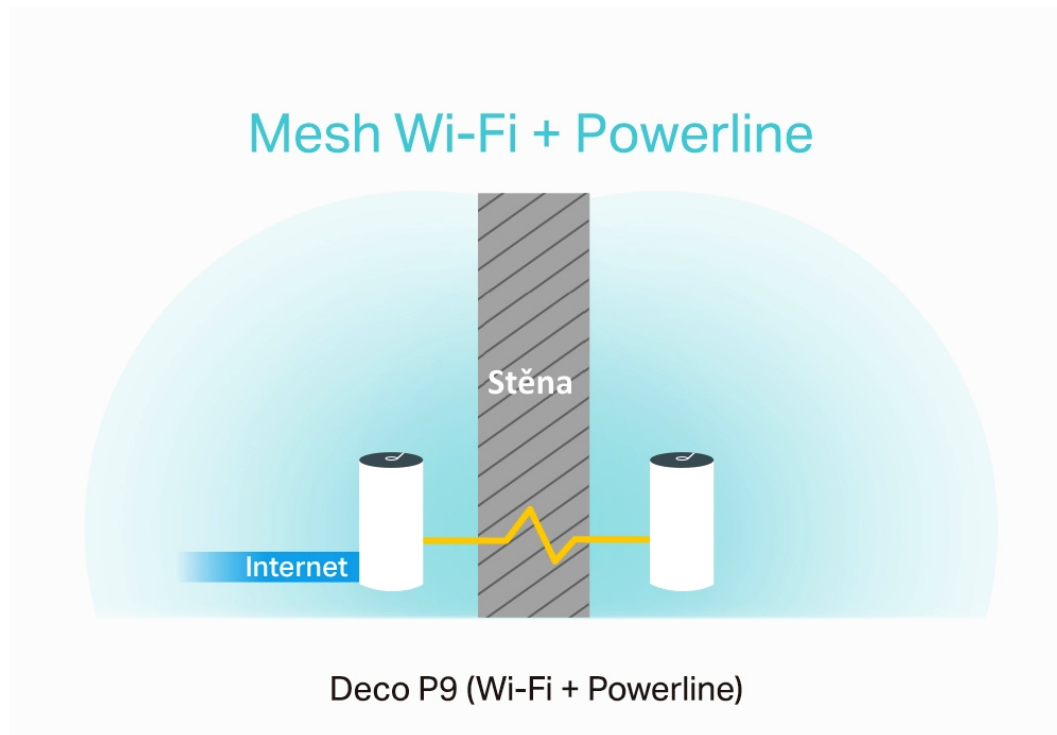

Deco P9 využívá systém trojice jednotek k dosažení bezproblémového celoplošného Wi-Fi pokrytí - eliminuje slabé oblasti signálu jednou provždy! Díky pokročilé technologii Deco Mesh spolupracují jednotky na vytvoření jednotné sítě s jediným názvem sítě. TP-Link **Mesh** znamená, že jednotky Deco spolupracují na **vytvoření jedné jednotné sítě**.

Deco E4 poskytuje rychlé a stabilní spojení rychlostí **až 1167 Mb/s** a spolupracuje s hlavními poskytovateli internetových služeb (ISP) a modemem. Tento systém je ideální pro pokrytí bezdrátovým signálem celé domácnosti (součástí balení jsou 3 jednotky) a je také **kompatibilní s Amazon Alexa a IFTTT**.

Deco P9 kombinuje **duální Wi-Fi a powerline** pro vytvoření silnější mesh sítě. Technologie Powerline **využívá elektrické rozvody** vašeho domu k vytvoření silnějšího propojení mezi jednotkami Deco tím, že **snižuje dopad stěn a jiných překážek na signál** a poskytuje ještě vyšší rychlosti sítě a skutečně bezproblémové pokrytí.