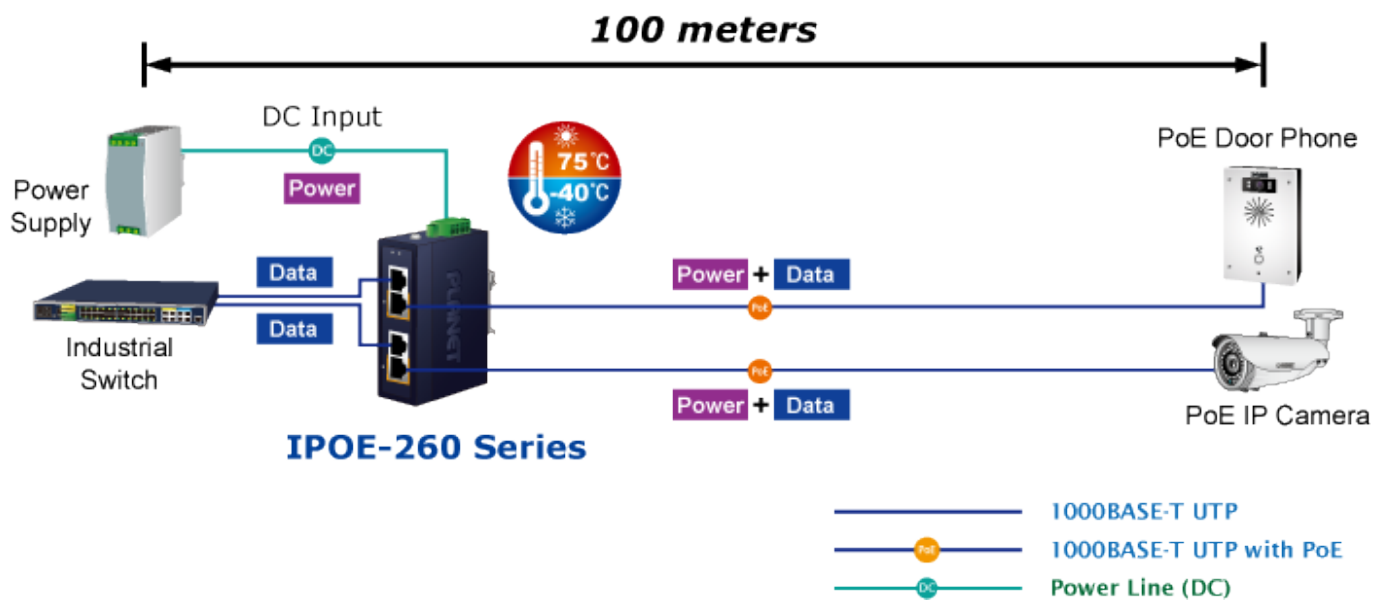

Rozměry: 105 × 70 × 30 mm
Hmotnost: 280 g