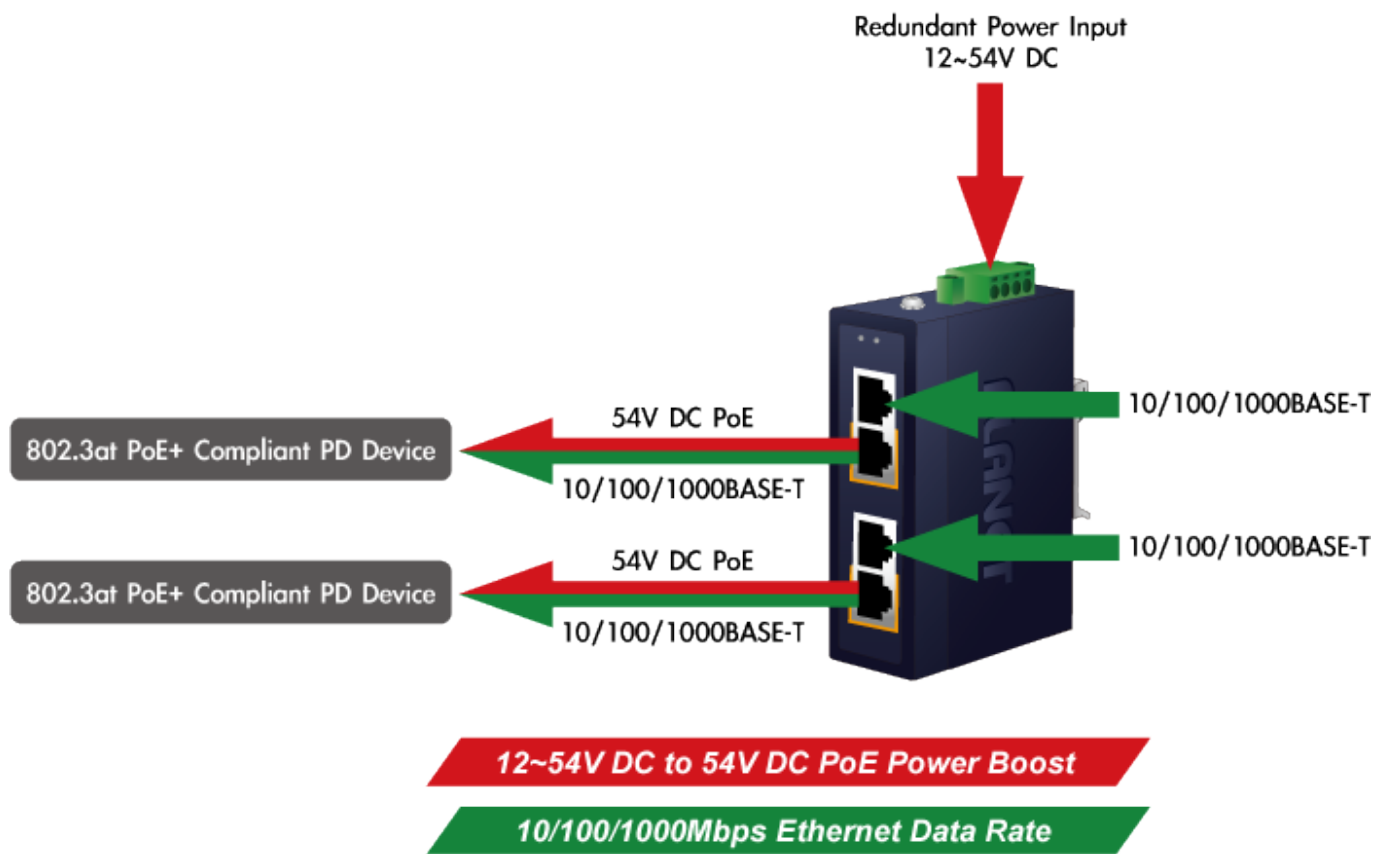

Rozměry: 105 × 70 × 30 mm
Hmotnost: 280 g