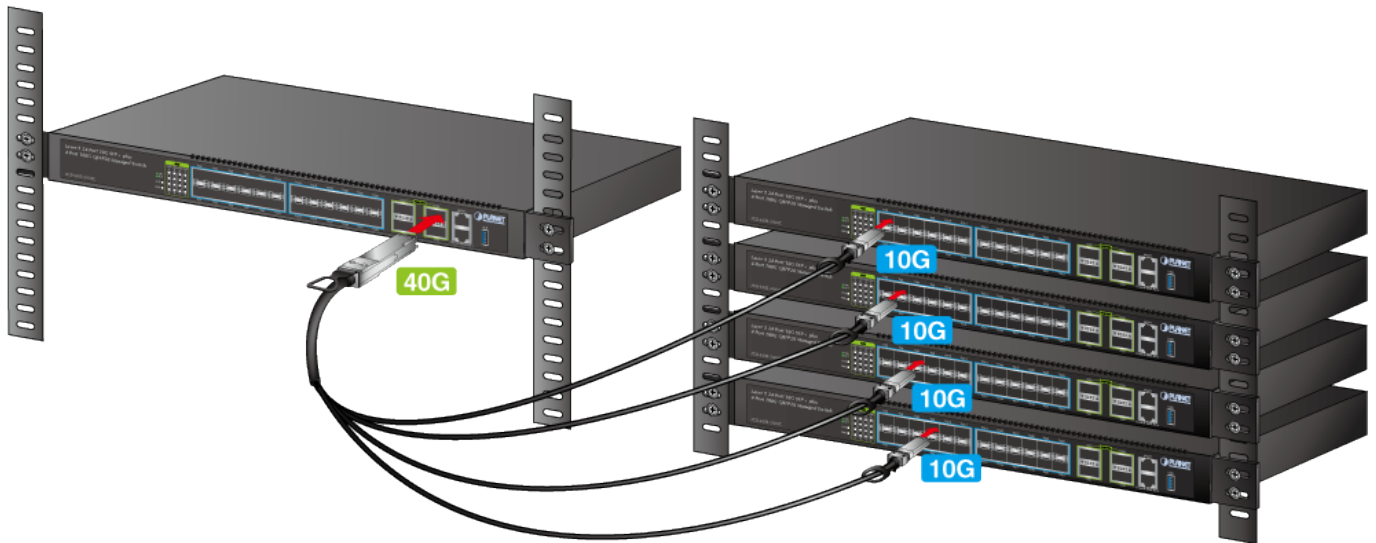

## KABEL PLANET CB-QSFP4X10G-1M

|              |   |
|--------------|---|
| Cena celkem: | <b>2 275 Kč</b><br><b>(bez DPH: 1 880 Kč)</b> |
| Běžná cena:  | <b>2 503 Kč</b>                               |
| Ušetříte:    | <b>228 Kč</b>                                 |
| Kód zboží:   | NETPLA2254                                    |
| Part No.:    | CB-QSFP4X10G-1M                               |
| Záruka:      | 26 měs.                                       |
| Stav:        | Nové zboží                                    |

### PLANET CB-QSFP4X10G-1M

Kabel pro připojení až 4 zařízení s rozhraním SFP+ k jednomu s rozhraním QSFP+. Délka 1 m.

### ZÁKLADNÍ SPECIFIKACE

**Rychlost:** 40 Gbps

**Konektor 1:** 1x QSFP+

**Konektor 2:** 4x SFP+

**Provozní teplota:** -5 až + 75 °C

**Délka kabelu:** 1 m