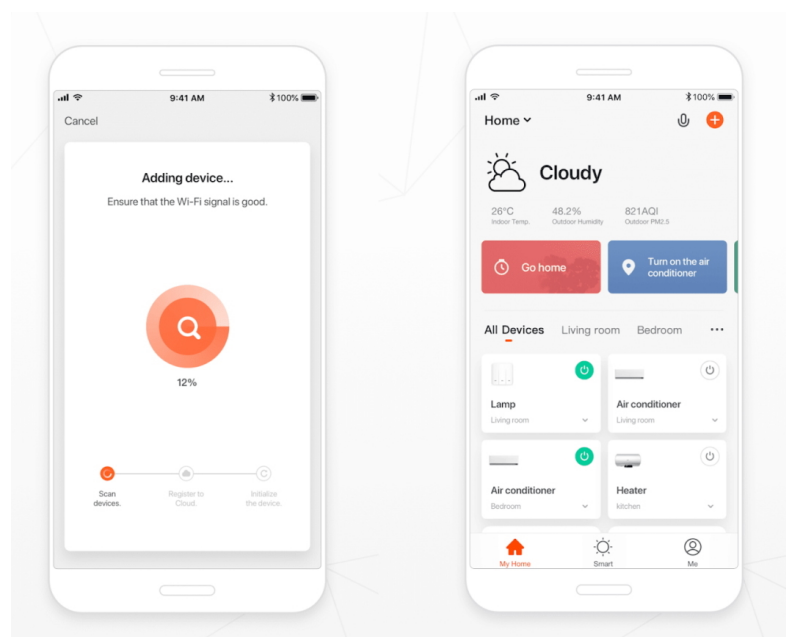

### IMMAX NEO LISTON - stropní svítidlo pro chytré bydlení

**Designové nástěnné svítidlo IMMAX NEO LISTON**, který se hodí do moderní kuchyně či jídelny. Díky **dálkovému ovladači** nebo **aplikaci pro mobilní zařízení** můžete nastavit intenzitu jasu a odstín světla rychle a jednoduše. Díky funkci stmívání rovněž ideálně dotvoří večerní, klidnou atmosféru. **LED svítidlo IMMAX NEO LISTON** se vyznačuje minimalistickým a čistým provedením. Je navrženo pro osvětlení menšího prostoru, jako je například prostor jídelního stolu nebo kuchyňské linky. Přispěje také k rozšíření smart osvětlení ve vaší domácnosti díky slučitelnosti s **chytrou bránou Immax NEO** a podpoří komfortní ovládání i mimo domov. Systém Immax NEO je kompatibilní se systémy:

- Philips HUE
- Amazon Alexa
- Google Assistant
- Apple Siri
- Aplikace iOS a Android

### IMMAX NEO LISTON 8 W

Designové LED nástěnné svítidlo stylově dotvoří atmosféru každého pokoje vaší chytré domácnosti. Svítidlo lze propojit s chytrou bránou **IMMAX NEO** a ovládat tak celou síť domácích světelných zdrojů skrze dálkový ovladač či aplikaci v mobilním telefonu. Dálkový ovladač **Zigbee 3.0** je součástí balení.