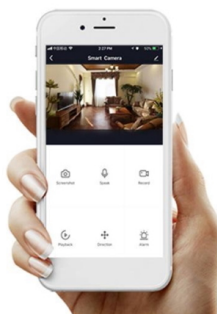

dálkový ovladač či aplikaci v mobilním telefonu. Dálkový ovladač **Zigbee 3.0** je součástí balení.