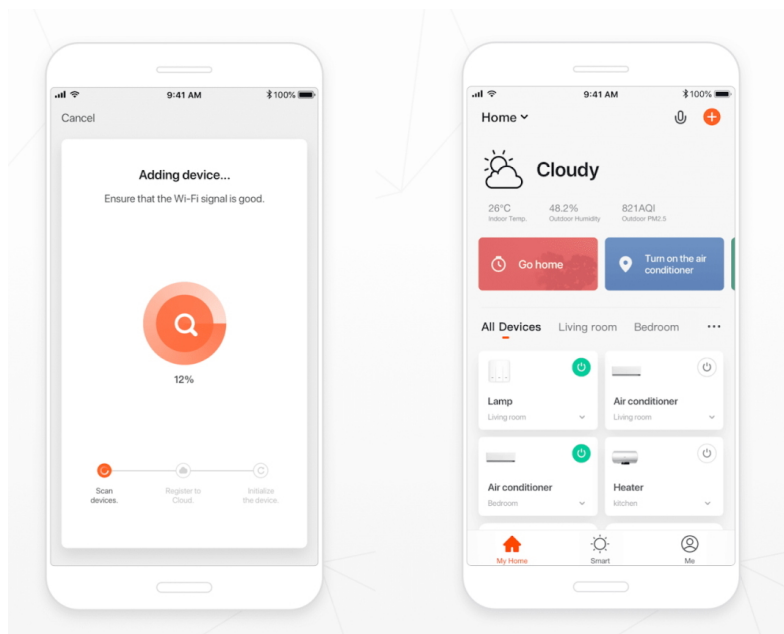

dálkový ovladač či aplikaci v mobilním telefonu. Dálkový ovladač **Zigbee 3.0** je součástí balení.

ZÁKLADNÍ SPECIFIKACE

Příkon: 42 W

Světelný tok: 2300 lm

Barevná teplota: 2700-6500 K

Index podání barev: >86

Stmívání: ano

Minimální životnost: 50000 hodin

Materiál: kov + plast

Vstupní napětí: AC 100-240 V

Rozměry: 1200 x 300 x 40 mm

Délka závěsu: 1200 mm

Barva: černá

Energetická třída (EEI): F

TuyaSmart:

[Aplikace pro Android](#)

[Aplikace pro iOS](#)