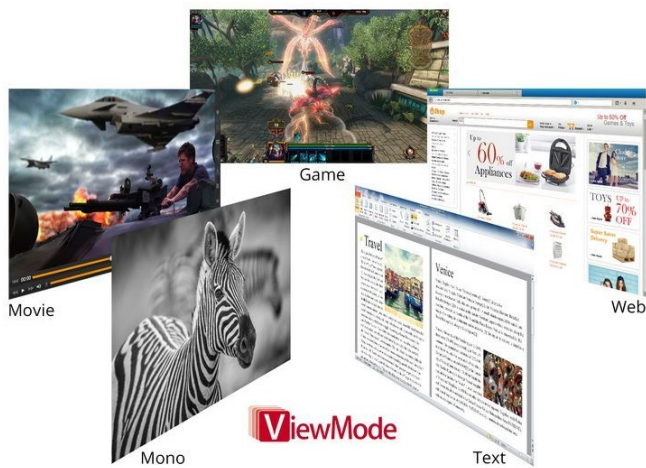

**ViewSonic TD2230** představuje 22palcový monitor s **Full HD** displejem a 10bodovým dotykovým ovládáním. **SuperClear IPS panel** poskytuje široké pozorovací úhly pro komfortní sledování ze stran a bez zkreslení. Kromě jasného obrazu vám displej naservíruje také ostrost a detaily ve **Full HD** kvalitě.

Díky **dotykovému ovládání** pohodlně zvládnete celou řadu úkonů s digitálními médii, dokumenty nebo při surfování po internetu a pomocí gest bude vaše činnost ještě efektivnější.

Své uplatnění tak **dotykový monitor ViewSonic TD2230** v oblastech jako maloobchod, zdravotní péče, vzdělávání, v domácnosti, ale také ve firemní sféře. Konstrukce s ultra tenkými rámečky podporuje sledování bez rušivých přechodů. Nechybí ani **pestrá konektivita** pro připojení širokého spektra periferních zařízení.

### **ViewSonic TD2230**

Dotykový monitor o úhlopříčce **21,5"** nabídne Full HD rozlišení **1920 x 1080** obrazových bodů a široké možnosti připojení díky konektorům **VGA, HDMI a DisplayPort**. Příjemné jsou také pozorovací úhly **178° horizontálně i vertikálně**. Monitor umožňuje multidotykové ovládání a je vybaven **VESA** uchycením. Potěší též vestavěné **stereo reproduktory** s celkovým výkonem **6 W**.

### **ZÁKLADNÍ SPECIFIKACE**

**Typ panelu:** IPS

**Úhlopříčka:** 21,5"

**Poměr stran:** 16:9

**Rozlišení:** 1920 x 1080

**Kontrastní poměr:** 1000:1

**Doba odezvy:** 5 ms

**Rozhraní:** 1 x VGA, 1 x HDMI, 1 x DisplayPort, 2 x USB 3.0, 1 x audio vstup, 1 x sluchátkový výstup