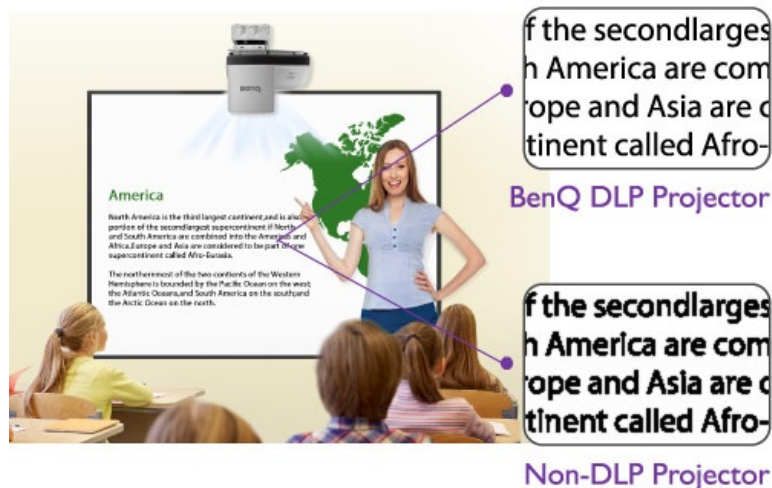

Presentation Mode

Infographic Mode

Vivid Mode

**Ultra krátká projekční vzdálenost** vám umožní využít velkou **obrazovku až 100 palců**, aniž by došlo k rušení výsledného obrazu stíny nebo oslňování. Projektor BenQ MH856UST+ podporuje **technologii PointWrite**, díky které na rovném povrchu vytvoříte unikátní digitální tabuli s interaktivními prvky.

Díky tomu vytvoříte z tradiční třídy moderní učebnu a vaše hodiny budou pro žáky a studenty záživnější, zábavnější a ve výsledku také informačně přínosnější. Konstrukce se vyznačuje **anti-prachovým snímačem**, který chrání proti přílišnému nahromadění prachu.