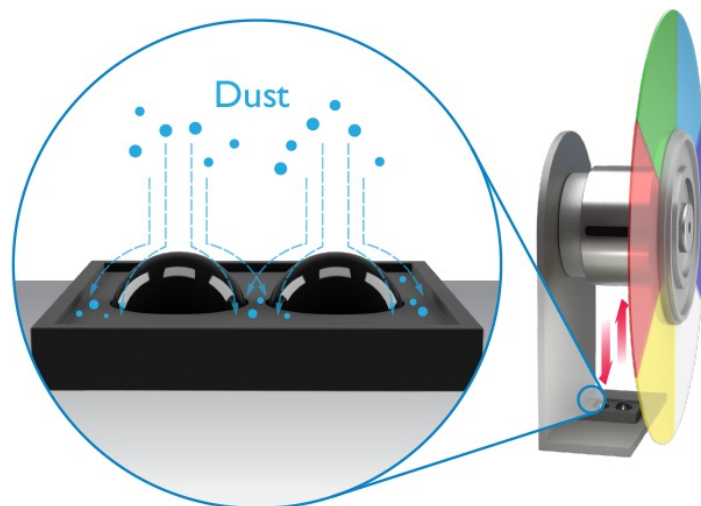

Presentation Mode

Infographic Mode

Vivid Mode

**Ultra krátká projekční vzdálenost** vám umožní využít velkou **obrazovku až 100 palců**, aniž by došlo k rušení výsledného obrazu stíny nebo oslňování. Projektor BenQ MH856UST+ podporuje **technologii PointWrite**, díky které na rovném povrchu vytvoříte unikátní digitální tabuli s interaktivními prvky.

Díky tomu vytvoříte z tradiční třídy moderní učebnu a vaše hodiny budou pro žáky a studenty záživnější, zábavnější a ve výsledku také informačně přínosnější. Konstrukce se vyznačuje **anti-prachovým snímačem**, který chrání proti přílišnému nahromadění prachu.

Podporuje tak bezproblémový chod při zachování vysoké kvality obrazu. **Technologie DLP** podporuje dlouhotrvající kvalitu obrazu bez ztráty barev při instalaci nové lampy.