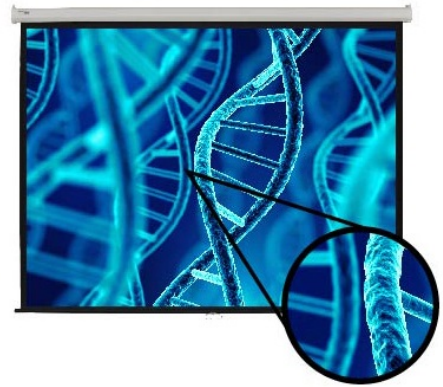

**Popis****Ultra krátký projektor BenQ MH856UST+ s podporou interaktivity**

**DLP projektor BenQ MH856UST+** s ultra krátkou projekční vzdáleností a **Full HD** rozlišením, který je navržen pro interaktivní vzdělávání a výuku jakéhokoli druhu. Je navržen pro umístění ve **školních učebnách a seminárních místnostech**. Profesionální **technologie BenQ pro optimalizaci barev** vám umožní zobrazit rozmanitý obsah – od tradičních prezentací až po náročný edukační grafy, tabulky a další infografická data.

Díky **vysoké svítivosti 3500 ANSI lumenů** a Full HD rozlišení projektor produkuje **jasný a ostrý obraz**. Obrázky a texty jsou tak dokonale čitelné, a to i při vyšší koncentraci obsahu na velké ploše.

Presentation Mode

Infographic Mode

Vivid Mode

**Ultra krátká projekční vzdálenost** vám umožní využít velkou **obrazovku až 100 palců**, aniž by došlo k rušení výsledného obrazu stíny nebo oslňování. Projektor BenQ MH856UST+ podporuje **technologii PointWrite**, díky které na rovném povrchu vytvoříte unikátní digitální tabuli s interaktivními prvky.

Díky tomu vytvoříte z tradiční třídy moderní učebnu a vaše hodiny budou pro žáky a studenty záživnější, zábavnější a ve výsledku také informačně přínosnější. Konstrukce se vyznačuje **anti-prachovým snímačem**, který chrání proti přílišnému nahromadění prachu.