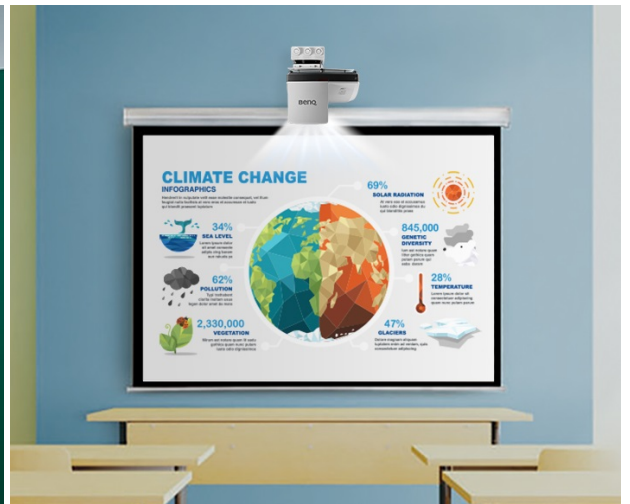

**Popis****Ultra krátký projektor BenQ MH856UST+ s podporou interaktivity**

**DLP projektor BenQ MH856UST+** s ultra krátkou projekční vzdáleností a **Full HD** rozlišením, který je navržen pro interaktivní vzdělávání a výuku jakéhokoli druhu. Je navržen pro umístění ve **školních učebnách a seminárních místnostech**. Profesionální **technologie BenQ pro optimalizaci barev** vám umožní zobrazit rozmanitý obsah – od tradičních prezentací až po náročný edukační grafy, tabulky a další infografická data.

Presentation Mode

Infographic Mode

Vivid Mode

**Ultra krátká projekční vzdálenost** vám umožní využít velkou **obrazovku až 100 palců**, aniž by došlo k rušení výsledného obrazu stíny nebo oslňování. Projektor BenQ MH856UST+ podporuje **technologii PointWrite**, díky které na rovném povrchu vytvoříte unikátní digitální tabuli s interaktivními prvky.

Díky tomu vytvoříte z tradiční třídy moderní učebnu a vaše hodiny budou pro žáky a studenty záživnější, zábavnější a ve výsledku také informačně přínosnější. Konstrukce se vyznačuje **anti-prachovým snímačem**, který chrání proti přílišnému nahromadění prachu.