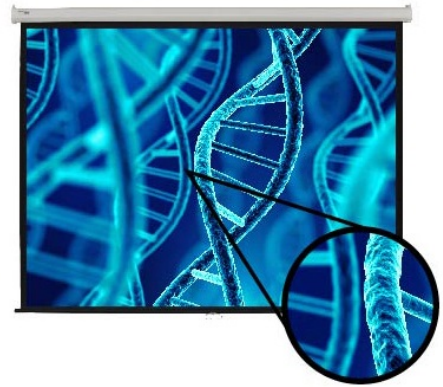

DLP projektor BenQ MW855UST+ s ultra krátkou projekční vzdáleností a **WXGA** rozlišením, který je navržen pro interaktivní vzdělávání a výuku jakéhokoli druhu. Je navržen pro umístění ve **školních učebnách a seminárních místnostech**. Profesionální **technologie BenQ pro optimalizaci barev** vám umožní zobrazit rozmanitý obsah – od tradičních prezentací až po náročný edukační grafy, tabulky a další infografická data.

Díky **vysoké svítivosti 3500 ANSI lumenů** a WXGA rozlišení projektor produkuje **jasný a ostrý obraz**. Obrázky a texty jsou tak dokonale čitelné, a to i při vyšší koncentraci obsahu na velké ploše.

Presentation Mode

Infographic Mode

Vivid Mode

Ultra krátká projekční vzdálenost vám umožní využít velkou **obrazovku až 100 palců**, aniž by došlo k rušení výsledného obrazu stíny nebo oslňování. Projektor BenQ MW855UST+ podporuje **technologii PointWrite**, díky které na rovném povrchu vytvoříte unikátní digitální tabuli s interaktivními prvky.

Díky tomu vytvoříte z tradiční třídy moderní učebnu a vaše hodiny budou pro žáky a studenty záživnější, zábavnější a ve výsledku také informačně přínosnější. Konstrukce se vyznačuje **anti-prachovým snímačem**, který chrání proti přílišnému nahromadění prachu.