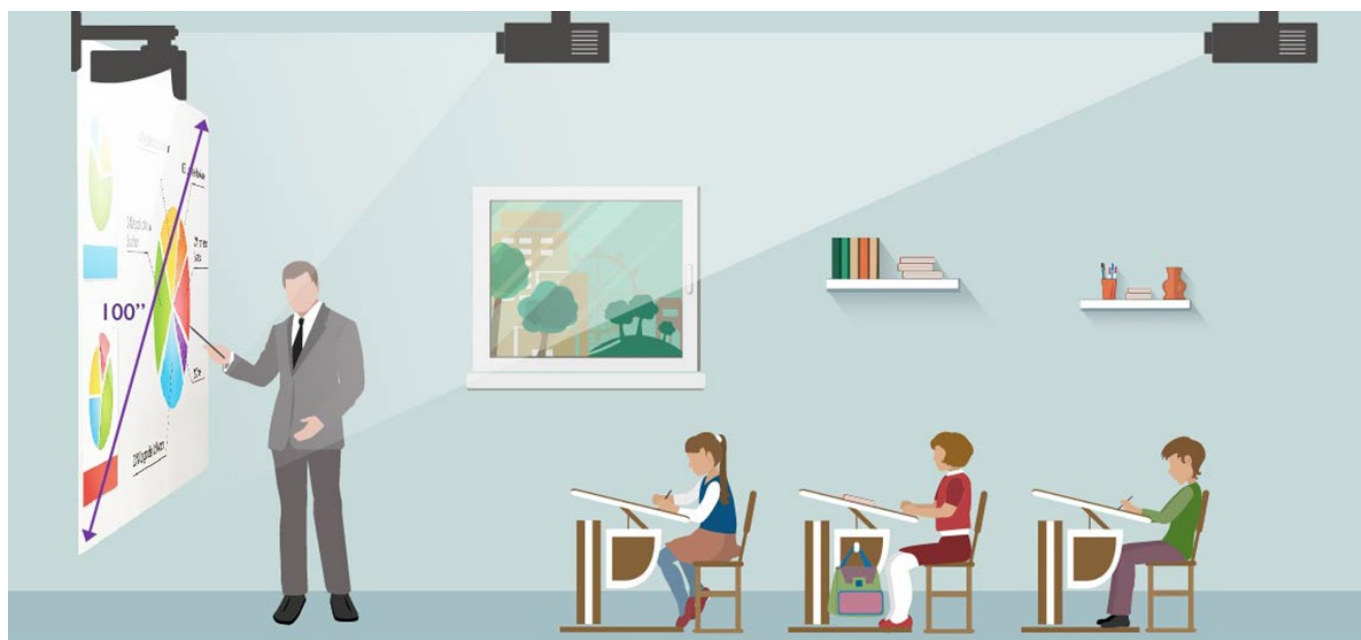

BenQ MW855UST+

DLP projektor vhodný do **interaktivních učeben**. Nabízí rozlišení **1280 x 800** obrazových bodů, svítivost **3500 ANSI** lumenů a kontrastní poměr **10000:1**. Kromě nepřeborného množství portů jistě oceníte stereo reproduktory s celkovým výkonem **20 W**.

ZÁKLADNÍ SPECIFIKACE

Systém projekce: DLP

Rozlišení: 1280 x 800 px

Jas: 3500 ANSI lumenů

Kontrastní poměr: 10000:1

Rozhraní: 1 x VGA vstup, 1 x VGA výstup, 2 x HDMI, 1 x RJ-45, 1 x RS-232, 1 x RJ-45, 1 x USB typ A, 1 x USB typ B, 1 x mini USB typ B, 1 x RCA audio vstup, 1 x kompozitní video vstup, 1 x audio vstup, 1 x audio výstup

Barva: bílá - šedá