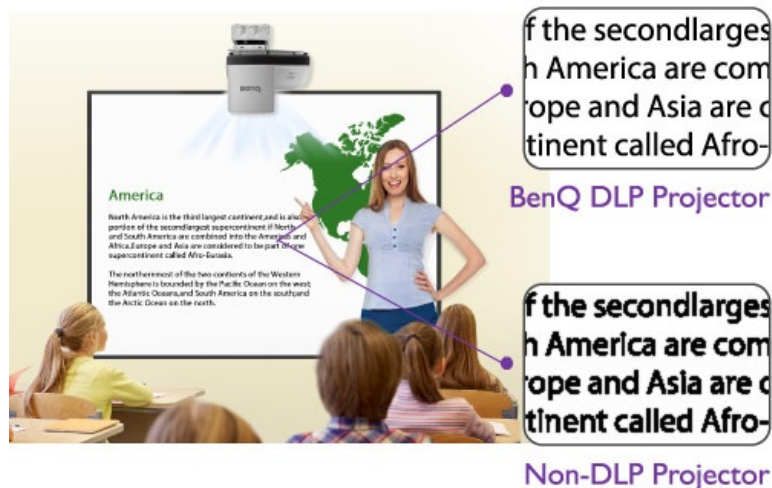

Presentation Mode

Infographic Mode

Vivid Mode

Ultra krátká projekční vzdálenost vám umožní využít velkou **obrazovku až 100 palců**, aniž by došlo k rušení výsledného obrazu stíny nebo oslňování. Projektor BenQ MW855UST+ podporuje **technologii PointWrite**, díky které na rovném povrchu vytvoříte unikátní digitální tabuli s interaktivními prvky.

Díky tomu vytvoříte z tradiční třídy moderní učebnu a vaše hodiny budou pro žáky a studenty záživnější, zábavnější a ve výsledku také informačně přínosnější. Konstrukce se vyznačuje **anti-prachovým snímačem**, který chrání proti přílišnému nahromadění prachu.