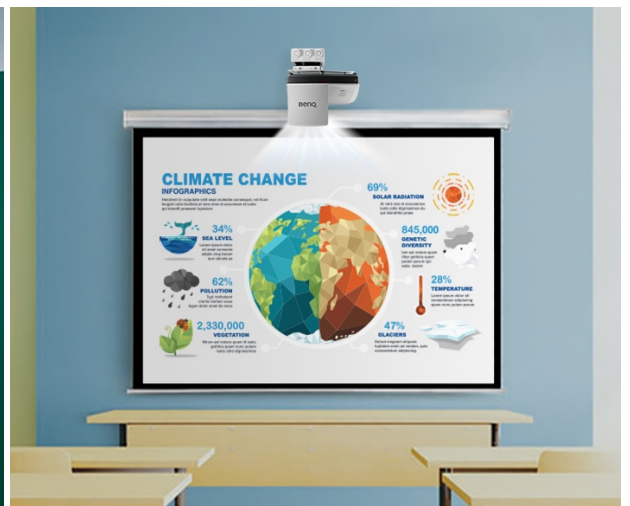

Presentation Mode

Infographic Mode

Vivid Mode

Ultra krátká projekční vzdálenost vám umožní využít velkou **obrazovku až 100 palců**, aniž by došlo k rušení výsledného obrazu stíny nebo oslňování. Projektor BenQ MW855UST+ podporuje **technologii PointWrite**, díky které na rovném povrchu vytvoříte unikátní digitální tabuli s interaktivními prvky.

Díky tomu vytvoříte z tradiční třídy moderní učebnu a vaše hodiny budou pro žáky a studenty záživnější, zábavnější a ve výsledku také informačně přínosnější. Konstrukce se vyznačuje **anti-prachovým snímačem**, který chrání proti přílišnému nahromadění prachu.