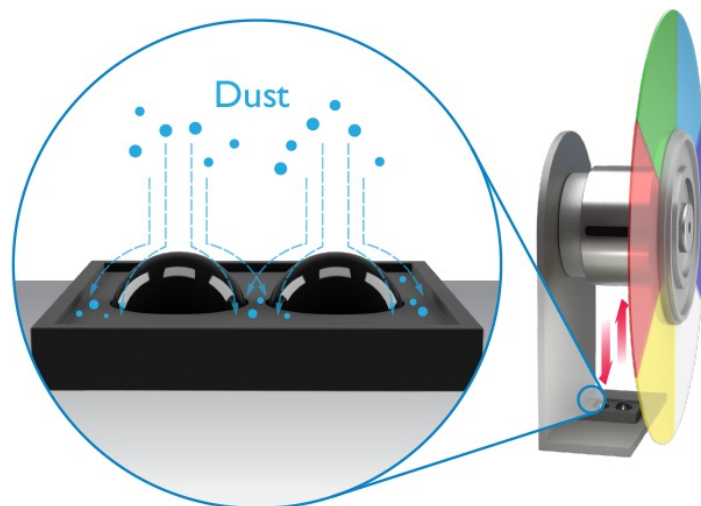

Presentation Mode

Infographic Mode

Vivid Mode

Ultra krátká projekční vzdálenost vám umožní využít velkou **obrazovku až 100 palců**, aniž by došlo k rušení výsledného obrazu stíny nebo oslňování. Projektor BenQ MW855UST+ podporuje **technologii PointWrite**, díky které na rovném povrchu vytvoříte unikátní digitální tabuli s interaktivními prvky.

Díky tomu vytvoříte z tradiční třídy moderní učebnu a vaše hodiny budou pro žáky a studenty záživnější, zábavnější a ve výsledku také informačně přínosnější. Konstrukce se vyznačuje **anti-prachovým snímačem**, který chrání proti přílišnému nahromadění prachu.