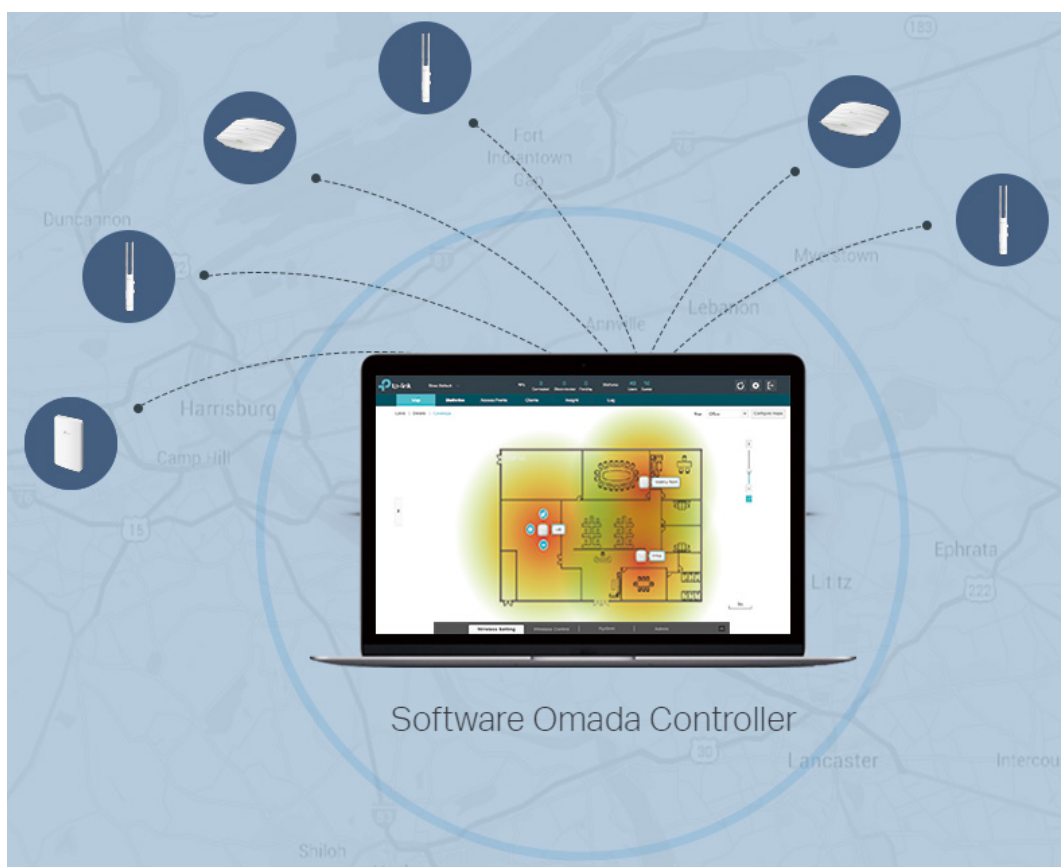

### TP-Link EAP225-Outdoor

Access point EAP225-Outdoor podporuje souběžnou rychlost přenosu v obou pásmech **až 1167 Mb/s**. A protože je vybaven technologií 802.11ac Wave 2 MU-MIMO, dokáže komunikovat s více klienty současně a je tak ideálně vhodný pro prostředí s velmi hustým provozem.

Díky vysokému přenosovému výkonu a všesměrovým anténám s vysokým ziskem poskytuje access point EAP225-Outdoor stabilní pokrytí bezdrátovým signálem s dosahem ve venkovních podmínkách přes 200 metrů v pásmu **2,4 GHz** a přes 300 metrů v pásmu **5 GHz**.

Díky softwaru ovladače **Omada** mohou mít malé a střední firmy z jednoho místa pod kontrolou stovky venkovních i vnitřních access pointů.