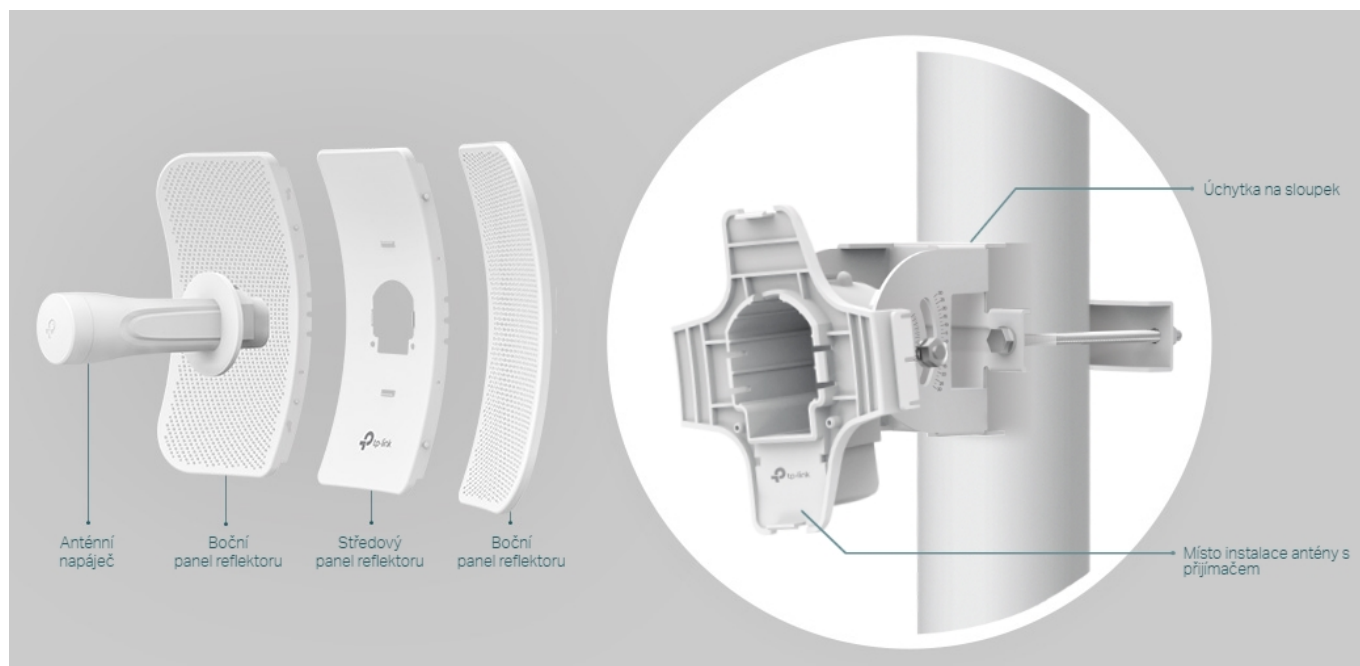

#### Směrová anténa na profesionální úrovni se ziskem 23 dBi určená pro bezdrátový přenos dat na velké vzdálenosti

Díky směrové anténě Cassegrain s vysokým ziskem 23 dBi, technologií 2x2 MIMO a speciálnímu kovovému reflektoru umožňuje model CPE610 dosáhnout vynikajícího směrového zaměření paprsku, vylepšené latence a odolnosti vůči rušení. Profesionální výkon a uživatelsky příjemné provedení – venkovní anténa CPE610 s rychlostí přenosu 300 Mb/s v pásmu 5 GHz a ziskem 23 dBi je ideální volbou a cenově výhodným řešením pro potřeby venkovních bezdrátových sítí.

#### Stabilní konstrukce a flexibilní instalace

- Díky částem, které do sebe vzájemně zaklapnou, je montáž snadná a pohodlná
- Sady pro montáž na sloupek a volnost pohybu ve všech třech osách umožňují flexibilní instalaci
- Odolná konstrukce zajišťuje stabilitu i ve větrném prostředí

#### Pharos Control - Systém centralizované správy sítě

Anténa CPE610 se dodává se softwarem Pharos Control pro centralizovanou správu sítě, který uživatelům pomáhá snadno

řídít všechna zařízení v síti z jediného počítače. Mezi jeho funkce patří rozpoznávání zařízení, monitorování jejich stavu, aktualizace firmwaru a údržba sítě. Intuitivní prostředí ve webovém prohlížeči – PharOS – je alternativním způsobem, jak síť spravovat, a profesionálům umožňuje přístup k detailnějším nastavením.

#### ZÁKLADNÍ SPECIFIKACE

**Typ antény:** směrová

**Frekvence:** 5,15 GHz - 5,85 GHz

**Zisk:** 23 dBi

**Rozměry:** 366 x 280 x 207 mm