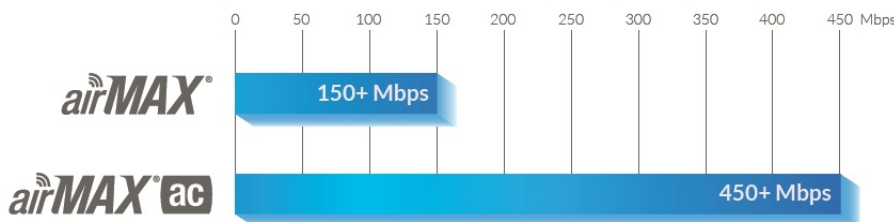

UBIQUITI POWERBEAM 5 AC ISO GEN2

Cena celkem:	3 383 Kč (bez DPH: 2 796 Kč)
Běžná cena:	3 721 Kč
Ušetříte:	338 Kč
Kód zboží:	NAAUBT1105
Part No.:	PBE-5AC-ISO-Gen2
Záruka:	26 měs.
Stav:	Nové zboží

Popis**Ubiquiti PowerBeam 5 AC ISO Gen2**

PowerBeam 5AC-ISO-GEN2 s radomem je výkonná kompletní venkovní jednotka včetně **25 dBi MIMO 2x2** antény pro pásmo **5 GHz**. Jednotka podporuje propustnost **až 450 Mbps**. Ideální jako klientské zařízení a pro PtP spoje.

Anténní systém PowerBeam se skládá ze dvou antén s lineární horizontální a vertikální polarizací. Montáž antény je mnohem snadnější díky technologii Inner Feed.

Velkou výhodou je kvalitní směrová anténa **s radomem**, který lépe filtruje šum a pokovený kryt zářiče, který zajišťuje lepší **odolnost proti rušení**. Tyto inovace jsou zvláště užitečné při použití v zarušených oblastech.