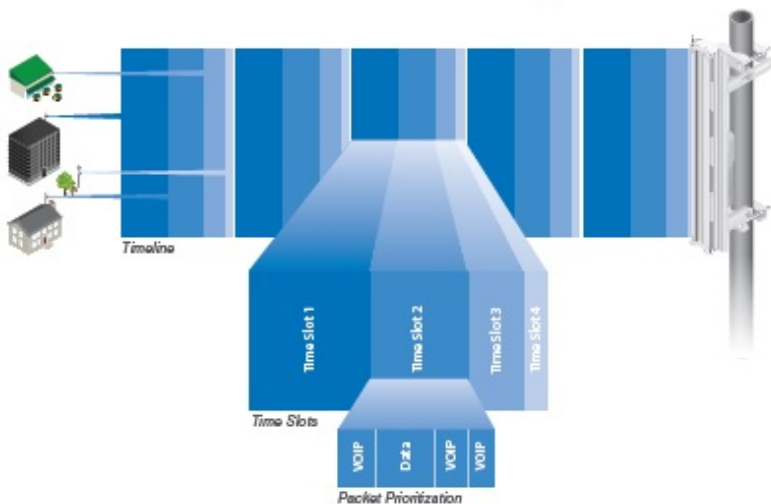

PowerBeam (PBE-M2-400) je vysoce **výkonná kompletní venkovní jednotka** včetně **18 dBi MIMO 2x2** antény pro pásmo **2,4 GHz**. Je vhodná jako **klientská jednotka nebo PtP spoj**. Jednotka podporuje propustnost **až 150 Mbps**.

PowerBeam 400 využívá novou konstrukci antény pro větší odolnost proti rušení, má lepší návrh pro snadnou instalaci.

Materiál jednotky využívá technologii GEOMET pro vysokou odolnost proti korozi.

Pro vysoké přenosové rychlosti jednotka využívá standard 802.11n a technologii **AirMAX (TDMA)** pro dosažení **nízkých latencí**.

airMAX TDMA Technology

Antennní systém se skládá ze dvou antén s horizontální a vertikální polarizací, které využívají patentovanou technologii InnerFeed pro dosažení nejlepších vlastností při zachování dobré ceny.

ZÁKLADNÍ SPECIFIKACE

Wi-Fi standard: 802.11g/n + airMAX

Anténa: 18 dBi

Porty: 1x 10/100 Ethernet port

Frekvenční pásmo: 2405 - 2475 MHz

Podpora PoE: ano

Rozměry: 420 x 420 x 289 mm

Důležité upozornění: