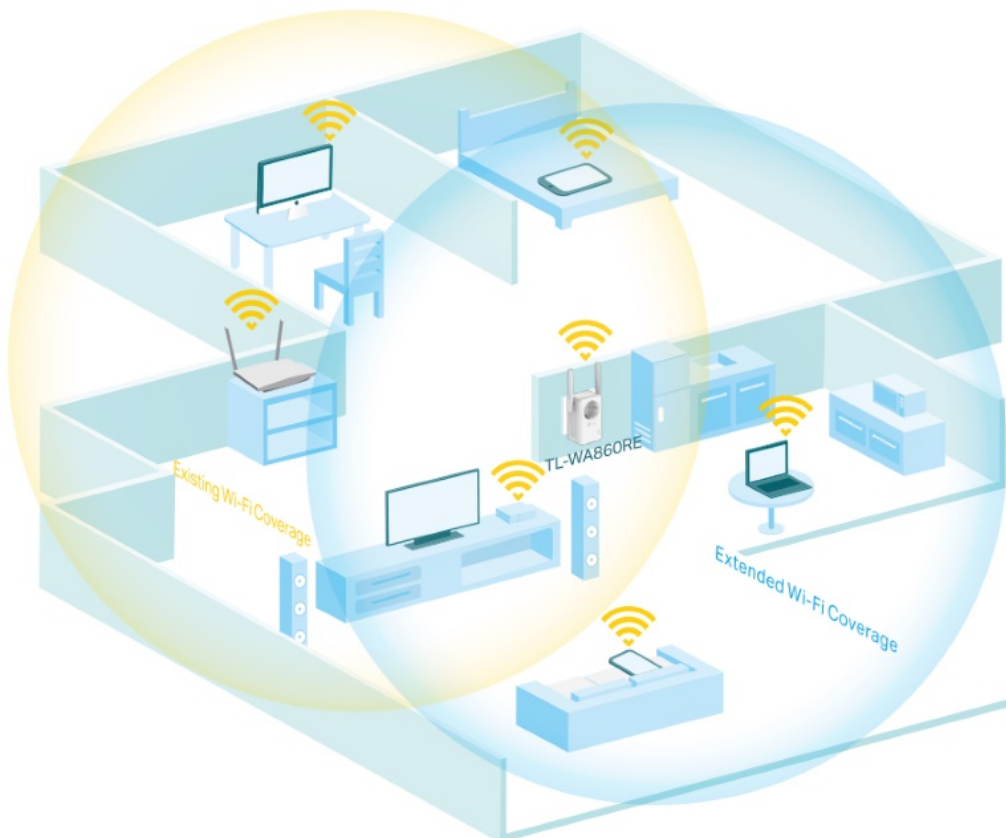

### TP-Link TL-WA860RE

Opakovač signálu **s průchozí zásuvkou** je určen k rozšíření pokrytí a zlepšení signálu stávající bezdrátové sítě a odstranění „mrtvých zón“. Díky rychlosti až **300Mbit/s** s podporou standardů 802.11b/g/n, tlačítku **Range Extender (Opakovač signálu)**, miniaturní velikosti a nástěnné konstrukci nebylo rozšíření bezdrátové sítě nikdy jednodušší. Kromě toho, přidaná zásuvka zajišťuje napájení jiných elektrických zařízení. A co víc, díky ethernetovému portu může opakovač signálu TL-WA860RE fungovat jako **bezdrátový adaptér** a přeměnit tak kabelové zařízení na bezdrátové.