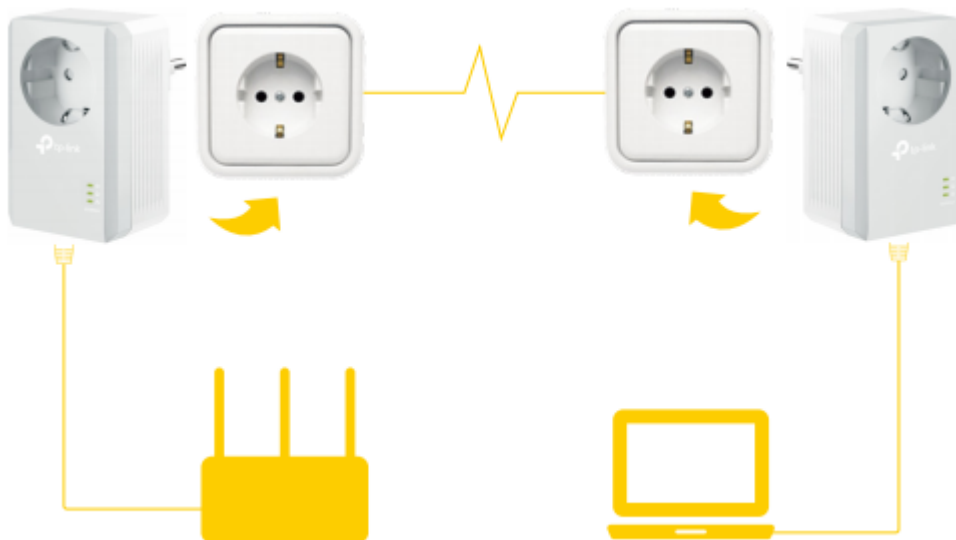

### TP-Link TL-PA4010P KIT

Rozšiřte kabelovou síť do libovolného pokoje pomocí stávajícího elektrického systému. Sada adaptérů AV600 Powerline Starter Kit využívá pokročilou technologii **Home Plug AV** s podporou přenosu dat elektrickými kabely **až 600 Mbit/s**. **Integrovaná síťová zásuvka** umožňuje připojit k adaptéru další zařízení nebo napájecí lištu, jako by byla normální zásuvka ve zdi. Integrovaný **filtr šumu** pomáhá zabránit tomu, aby rušení elektrického signálu ovlivnilo výkon powerline sítě.

Adaptér se vyznačuje praktickým designem a sofistikovaným režimem úspory energie, který jej automaticky přepíná z běžného „provozního“ režimu do „úsporného“ režimu a díky tomu **snižuje spotřebu energie až o 85 %**.

### ZÁKLADNÍ SPECIFIKACE

**Typ zásuvky:** EU**Rychlost přenosu dat:** až 600 Mbit/s**Standardy a protokoly:** HomePlug AV, IEEE802.3, IEEE802.3u**Rozhraní:** 1× 10/100 Mbps RJ-45**Zabezpečení:** 128bit AES šifrování**Dosah:** až 300 m**Rozměry:** 95 × 58 × 42 mm**Barva:** bílá-šedá