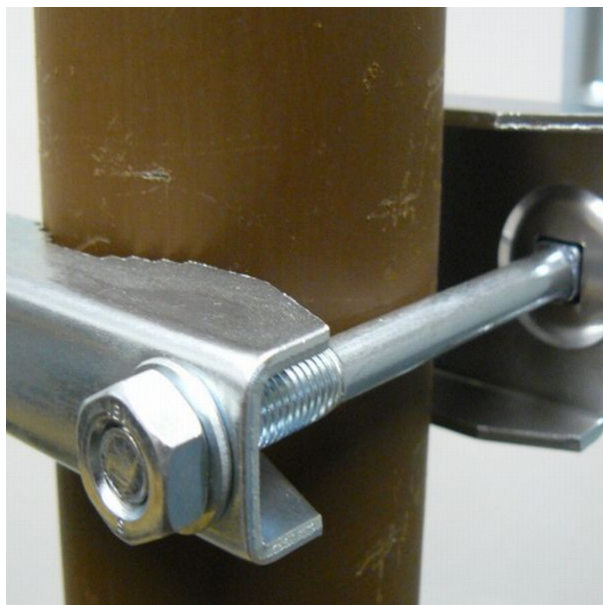

WafeRF 3021302E

Držák o délce 35 cm je vhodný k připevnění na stožár nebo svislou trubku, pro uchycení satelitních parabol a větších antén.

Detail uchycení:

Součástí balení je 2x vratový šroub, 2x podložka, 2x matka.

ZÁKLADNÍ SPECIFIKACE

Délka odsazení: 350 mm

Výška: 160 mm

Průměr trubky: 42 mm

Tloušťka základny: 3 mm

K uchycení na trubku: 20 - 76 mm

Povrchová úprava: galvanický zinek

Hmotnost: 1,8 kg