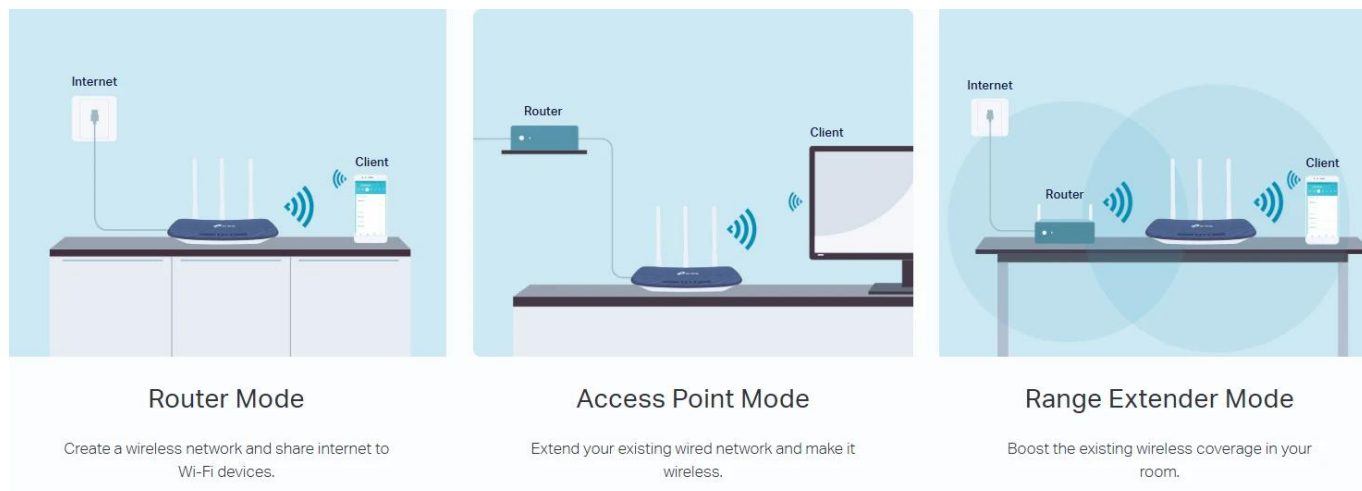

733Mb/s připojení v duálním pásmu pro práci a zábavu bez přerušení

Díky bezdrátové rychlosti 433 Mb/s v pásmu 5 GHz a 300 Mb/s v pásmu 2,4 GHz nabízí Archer C20 flexibilitu dvou vyhrazených sítí a zajišťuje ohromující výkon bezdrátové sítě. Jednoduché úkoly mohou být provozovány v pásmu 2,4 GHz, zatímco online hraní her nebo streamování HD videa mohou být provozovány v pásmu 5 GHz - vše současně.

Stabilní všesměrový signál a vynikající pokrytí

Díky 3 pevným externím anténám v kombinaci s vyšší kvalitou anténní technologie můžete pocítit vyšší výkon bezdrátové technologie se stabilním signálem v každém směru a vysokou rychlostí i na větší vzdálenosti. Tato technologie zajišťuje neuvěřitelné bezdrátové pokrytí kdekoli ve vaší velké domácnosti nebo v kanceláři.