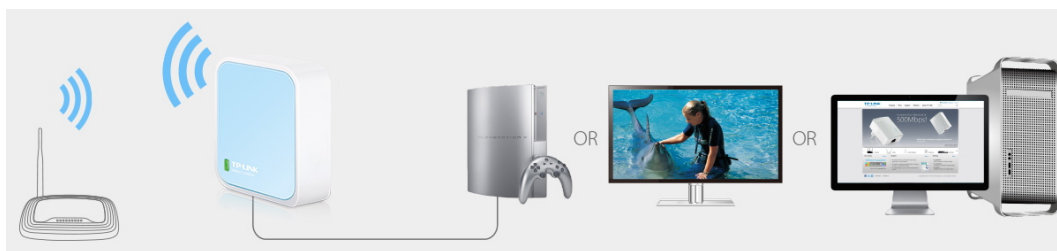

- Bezdrátový přenos dat rychlostí až 300 Mbit/s je ideální pro streamování videa, online hraní her a VoIP
- Kapesní velikost - ideální pro domácí použití a na cesty
- Podporuje provozní režimy router, opakovač signálu, klient, AP a WISP
- Flexibilní napájení prostřednictvím mikro USB portu z externího adaptéru nebo z počítače připojeného přes USB
- Snadná instalace během chvilky

Standardy Wi-Fi: IEEE 802.11n, IEEE 802.11g, IEEE 802.11b

Frekvence: 2,4-2,4835 GHz

Zabezpečení bezdrátové sítě: 64/128/152-bit WEP, WPA/WPA2, WPA-PSK/WPA2-PSK

Rozměry: 57 x 57 x 18 mm

Režim router

Okamžitě vytvoří samostatnou bezdrátovou síť a s můžete tak sdílet síť pro více zařízení. Ideální pro použití ve většině hotelech.

Režim hotspot

Užijte si bezdrátový přístup k internetu připojením k venkovnímu WISP Access Pointu.

Režim opakovače signálu

Rozšíření stávající Wi-Fi zesiluje signál a zvětšuje pokrytí.

Režim klient

Umožňuje zařízením, která vyžadují připojení po kabelu připojit se ke stávající bezdrátové síti.

Režim access point

Vytvoří bezdrátovou síť pro Wi-Fi zařízení.