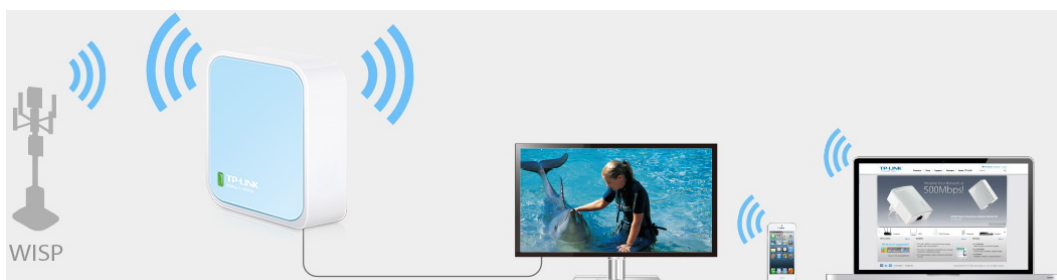

- Bezdrátový přenos dat rychlostí až 300 Mbit/s je ideální pro streamování videa, online hraní her a VoIP
- Kapesní velikost - ideální pro domácí použití a na cesty
- Podporuje provozní režimy router, opakovač signálu, klient, AP a WISP
- Flexibilní napájení prostřednictvím mikro USB portu z externího adaptéru nebo z počítače připojeného přes USB
- Snadná instalace během chvilky

Standardy Wi-Fi: IEEE 802.11n, IEEE 802.11g, IEEE 802.11b

Frekvence: 2,4-2,4835 GHz

Zabezpečení bezdrátové sítě: 64/128/152-bit WEP, WPA/WPA2, WPA-PSK/WPA2-PSK

Rozměry: 57 x 57 x 18 mm

Režim router

Okamžitě vytvoří samostatnou bezdrátovou síť a s můžete tak sdílet síť pro více zařízení. Ideální pro použití ve většině hotelech.

Režim hotspot

Užijte si bezdrátový přístup k internetu připojením k venkovnímu WISP Access Pointu.

Režim opakovače signálu

Rozšíření stávající Wi-Fi zesiluje signál a zvětšuje pokrytí.

Režim klient

Umožňuje zařízením, která vyžadují připojení po kabelu připojit se ke stávající bezdrátové síti.

Režim access point

Vytvoří bezdrátovou síť pro Wi-Fi zařízení.