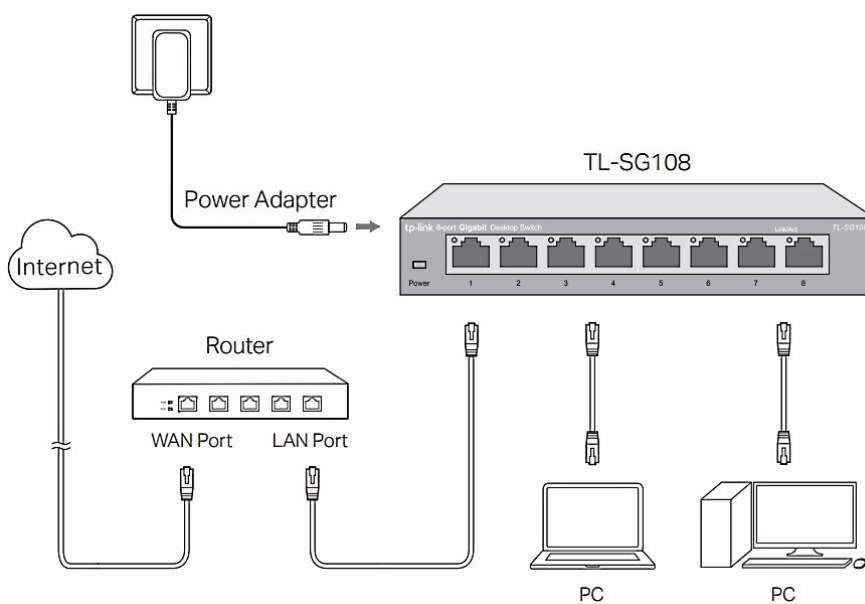

### TP-Link TL-SG108

Vysokorychlostní **8portový** stolní switch v kovovém těle představuje snadný způsob přechodu na **gigabitový ethernet**. Zvyšte rychlost svého síťového serveru a pátečních připojení nebo proměňte gigabitovou rychlost ve stolních počítačích v realitu. Switch TL-SG108 se navíc může pochlubit podporou **AUTO-MDIX** a funkcí řízení toku dat (**flow control**).

## **ZÁKLADNÍ SPECIFIKACE**

**Počet portů:** 8× GbE RJ-45 LAN

**Kapacita switche:** 16 Gb/s

**Rychlost směrování:** 11,9 Mp/s

**PoE:** ne

**Rozměry:** 158 × 101 × 25 mm