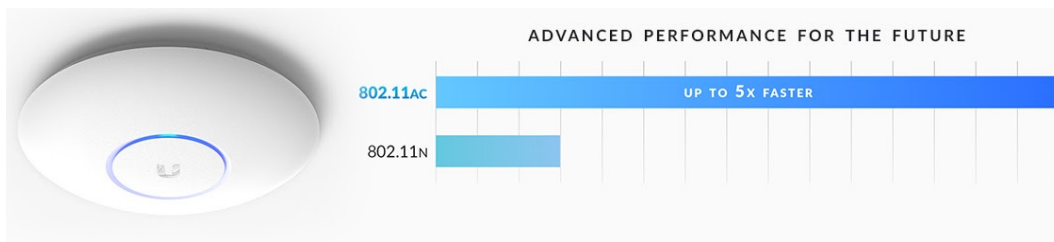

Jednotka UniFi AC-PRO (UAP-AC-PRO) je Wi-Fi AP s podporou frekvenčních pásem 2,4 i 5 GHz a přenosovou rychlostí až 1 750 Mbps. Výhodou je velká propustnost a podpora PoE napájení 802.3af/at. Ideální do kanceláří, restaurací, škol nebo jako domácí AP.

UniFi AC PRO je designově povedené vnitřní hotspotové řešení využívající standard 802.11a/b/g/n/ac. Je vybaveno anténním systémem **MIMO 3x3** v podobě dvou integrovaných **3 dBi antén** (2,4 GHz a 5 GHz).