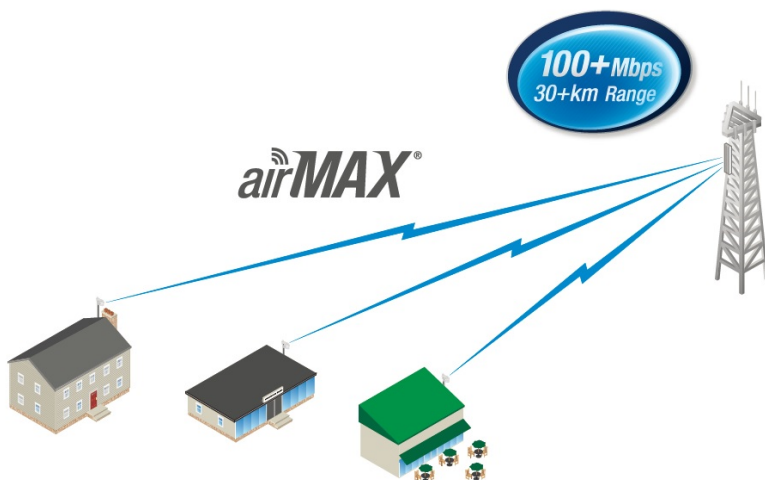

### Ubiquiti LiteBeam M5-23

LiteBeam (LBE-M5-23) je výkonná kompletní venkovní jednotka včetně 23 dBi antény pro pásmo 5 GHz vhodná jako klientské zařízení nebo pro spoj bod-bod. Jednotka umožňuje komunikaci rychlostí až 100 Mbps.

Výhodou Litebeam je **vodováha a inovativní kloubový držák**, díky němu je možné anténu natočit do požadované polohy a přesně zaměřit.

I přes parabolickou anténu naleznete jednotku v praktickém kompaktním balení. **Skvělý poměr cena/výkon a snadná instalace** předurčuje k masivnímu nasazení do bezdrátových sítí.