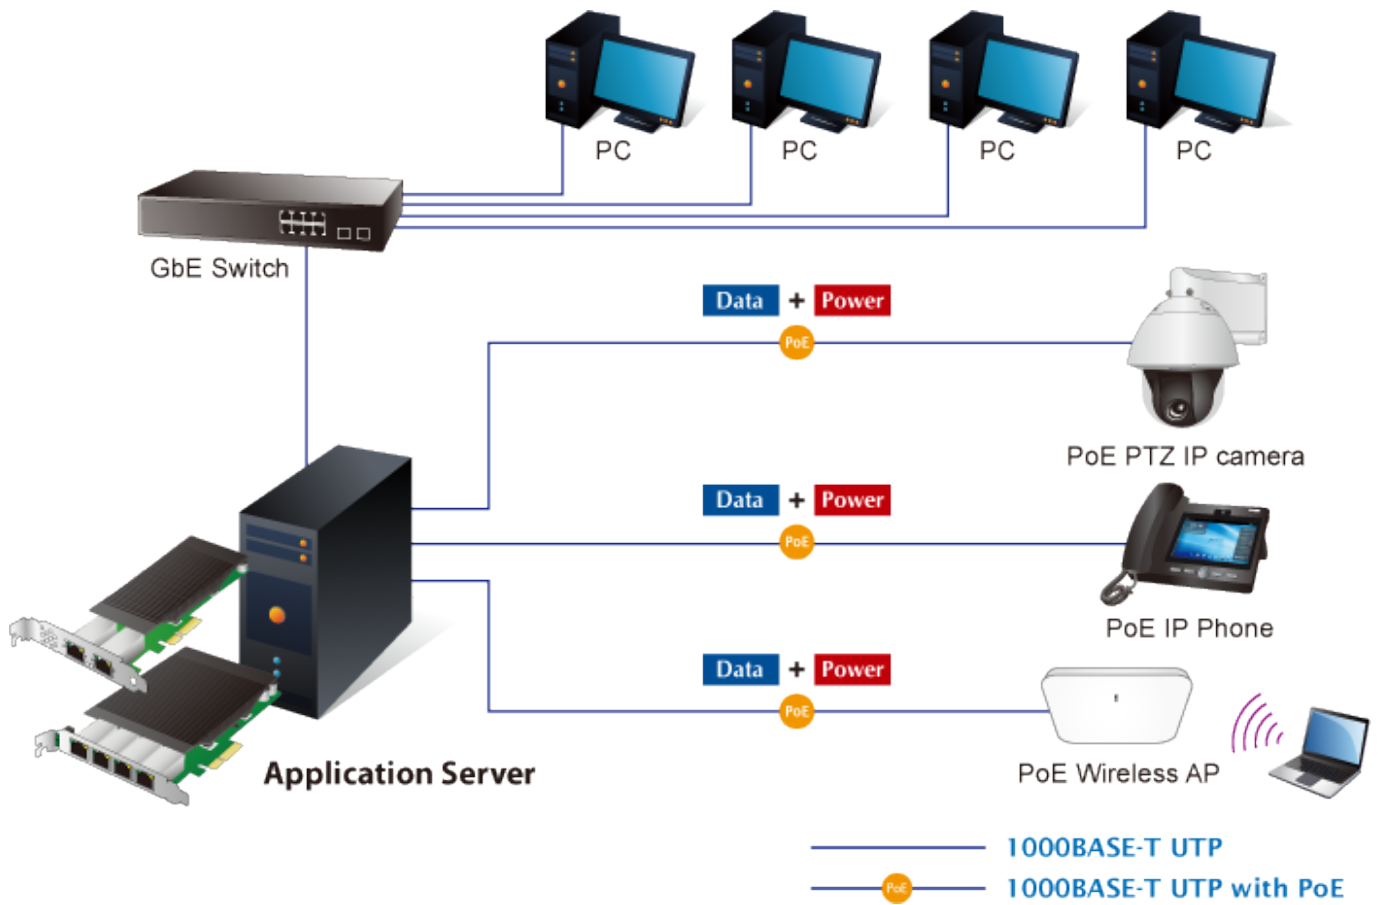

### PLANET ENW-9740P

4portový 10/100/1000T 802.3at PoE + PCI Express serverový adaptér s maximálním PoE výkonem až **120 W** přes ethernetové kabely. V souladu s normou PCI-E může být ENW-9740P nainstalován na jakoukoli IPC nebo serverovou základní desku s konektorem PCI-E, aby IPC nebo server mohly komunikovat s jinými zařízeními Ethernet a dodávat napájení PD zařízením. Každý port může dodat výkon 30 W a šířku pásma **1000 Mb/s** přes síťový kabel o délce až 100 m. **30W PoE +** nyní dokáže napájet nejen kamery PTZ (pan, tilt a zoom) pro sledovací aplikace, ale i 802.11ac AP pro ultra vysokorychlostní bezdrátovou aplikaci.

#### Vlastnosti:

- 4x 10/100/1000T, RJ-45, IEEE 802.3at, PoE+
- podpora flow control (IEEE802.3x)
- podpora Virtual LAN (VLAN) detekce tagů a zpracování (802.1Q)

**Rozhraní:** PCI-E v2.1 x4

**Rychlost:** 1 GbE

#### Podporovaná prostředí:

Windows Server 2008 R2 64 bitů

Windows Server 2012 64 bitů

Windows Server 2016 64 bitů

Windows 7 32/64bits

Windows 8 32/64bits

Windows 10 32/64bits

Linux 2.6.x, Linux 4.x

VMware 6.0

[Parametry](#)