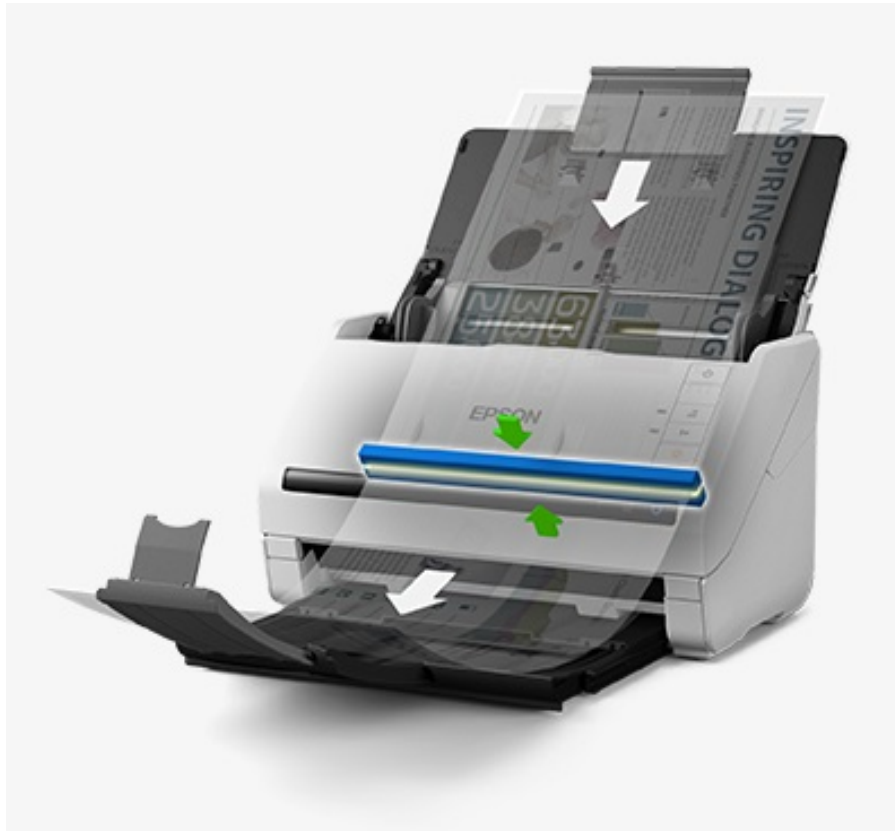

EPSON WORKFORCE DS-770

Cena celkem:	13 480 Kč (bez DPH: 11 141 Kč)
Běžná cena:	14 828 Kč
Ušetříte:	1 348 Kč
Kód zboží:	SCAE8951
Part No.:	B11B248401
Záruka:	12 měs. IČO / 24 měs. EU
Stav:	Nové zboží

Popis**Skener Epson WorkForce DS-770 - digitalizace s fortelem a rychlostí**

Stolní skener Epson WorkForce DS-770 s podavačem dokumentů pro ultra rychlou digitalizaci tištěného obsahu. Uplatní se především ve firemním prostředí, kde se vyskytuje velké množství kancelářských dokumentů a díky **inteligentním funkcím**, které například eliminují podání více listů současně, archivujete potřebnou administrativu výrazně rychleji, jednoduše a bezpečně.

- Pomalý režim
- Režim automatického skenování
- Režim dlouhého dokumentu

Díky režimům skenování je skener **Epson WorkForce DS-770** vhodný pro uložení dokumentů nejrůznějšího druhu. Na křehké a citlivé materiály se musí pomalu, automatický režim zase oceníte tehdy, když jste zahlcení prací. Nechybí ani podpora skenování abnormálně dlouhých dokumentů.

Epson WorkForce DS-770

Inteligentní skener s podavačem listů a softwarem **Document Capture Pro** pro automatický přenos do systémů pro správu dokumentů. Díky vysoké rychlosti skenování **45 stran za minutu** barevně i černobíle, zásobníku na 100 listů a rychlému zpracování dat se jedná o skvělou volbu pro snadnou práci s dokumenty.