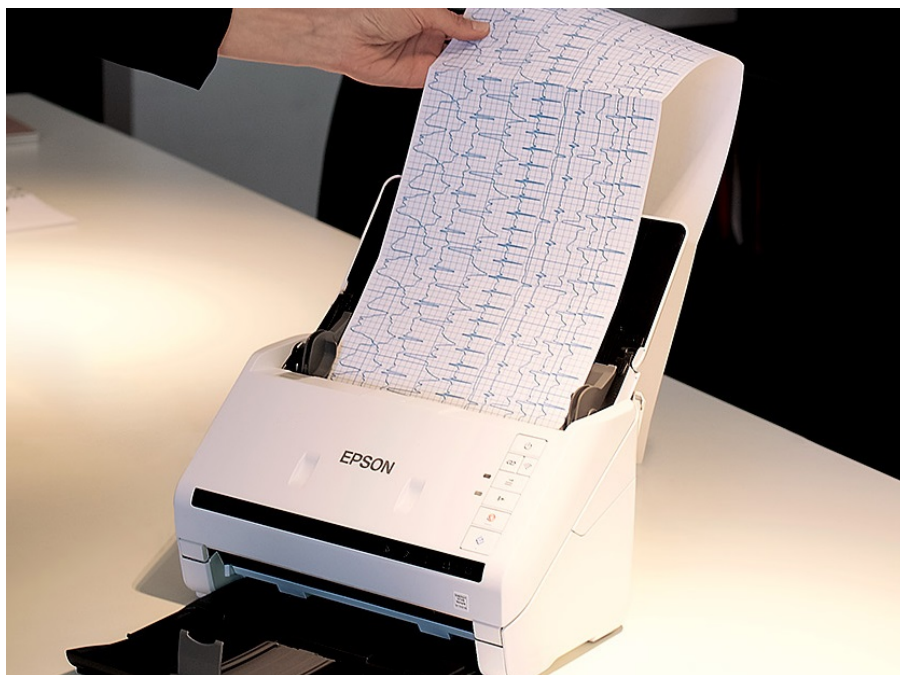

EPSON WORKFORCE DS-770

Cena celkem:	13 480 Kč (bez DPH: 11 141 Kč)
Běžná cena:	14 828 Kč
Ušetříte:	1 348 Kč
Kód zboží:	SCAE8951
Part No.:	B11B248401
Záruka:	12 měs. IČO / 24 měs. EU
Stav:	Nové zboží

Popis**Skener Epson WorkForce DS-770 - digitalizace s fortelem a rychlostí**

Stolní skener Epson WorkForce DS-770 s podavačem dokumentů pro ultra rychlou digitalizaci tištěného obsahu. Uplatní se především ve firemním prostředí, kde se vyskytuje velké množství kancelářských dokumentů a díky **inteligentním funkcím**, které například eliminují podání více listů současně, archivujete potřebnou administrativu výrazně rychleji, jednoduše a bezpečně.

- Pomalý režim
- Režim automatického skenování
- Režim dlouhého dokumentu

Díky režimům skenování je skener **Epson WorkForce DS-770** vhodný pro uložení dokumentů nejrůznějšího druhu. Na křehké a citlivé materiály se musí pomalu, automatický režim zase oceníte tehdy, když jste zahlcení prací. Nechybí ani podpora skenování abnormálně dlouhých dokumentů.

Epson WorkForce DS-770

Inteligentní skener s podavačem listů a softwarem **Document Capture Pro** pro automatický přenos do systémů pro správu dokumentů. Díky vysoké rychlosti skenování **45 stran za minutu** barevně i černobíle, zásobníku na 100 listů a rychlému zpracování dat se jedná o skvělou volbu pro snadnou práci s dokumenty.