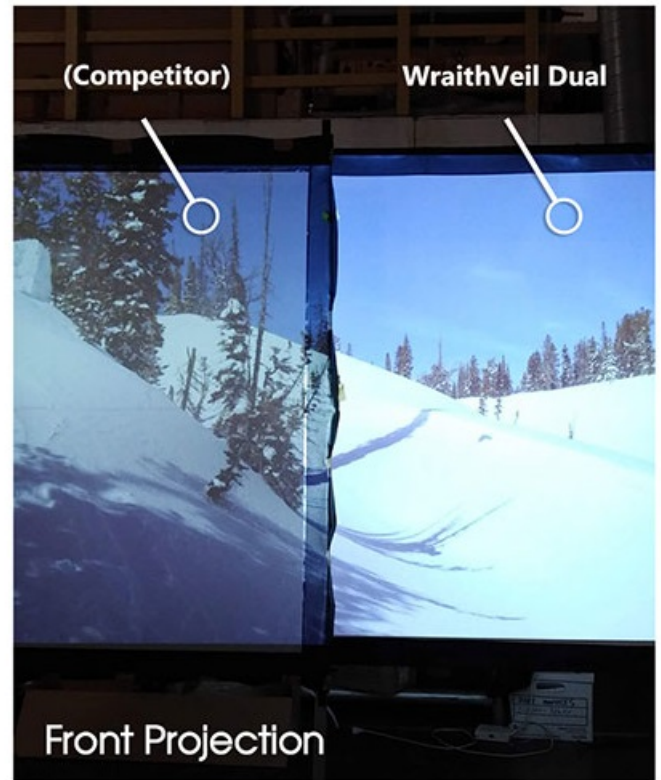

**Popis****Elite Screens OMS120H2-DUAL - projekční plátno na párty nebo filmové večery**

**Projekční plátno Elite Screens OMS120H2-DUAL** představuje ideální plochu pro venkovní promítání **v parku, kempu na dvoře vašeho domu**, ale uplatní se také ve vnitřních prostorách. Skládací konstrukce s **lehkým hliníkovým rámem** umožňuje rychlé a snadné nastavení během několika minut.

**Projekční plocha s úhlopříčkou 120 palců** je tvořena materiálem WraithVeil Dual, který je odolný, podporuje oboustrannou projekci, široké pozorovací úhly a vyvážené barvy. **Černé ohrazení** po stranách zlepšuje kontrast obrazu.

Black masking borders on all sides enhances picture contrast and absorbs minor projector overshoot

Available diagonal sizes and Aspect Ratios

16:9

- Venkovní promítací plátno se skládacím rámem.
- Lehký hliníkový rám umožňuje jeho sestavení během několika minut.
- Součástí balení je montážní sada a příslušenství k ukotvení.

## ZÁKLADNÍ SPECIFIKACE

**Úhlopříčka:** 120" (304,8 cm)

**Poměr stran:** 16 : 9

**Typ plátna:** pevný rám - venkovní

**Rozměry plátna:** 265,7 × 149,4 cm

**Materiál plátna:** WraithVeil Dual

**Odrazivost plátna (gain):** 0.8