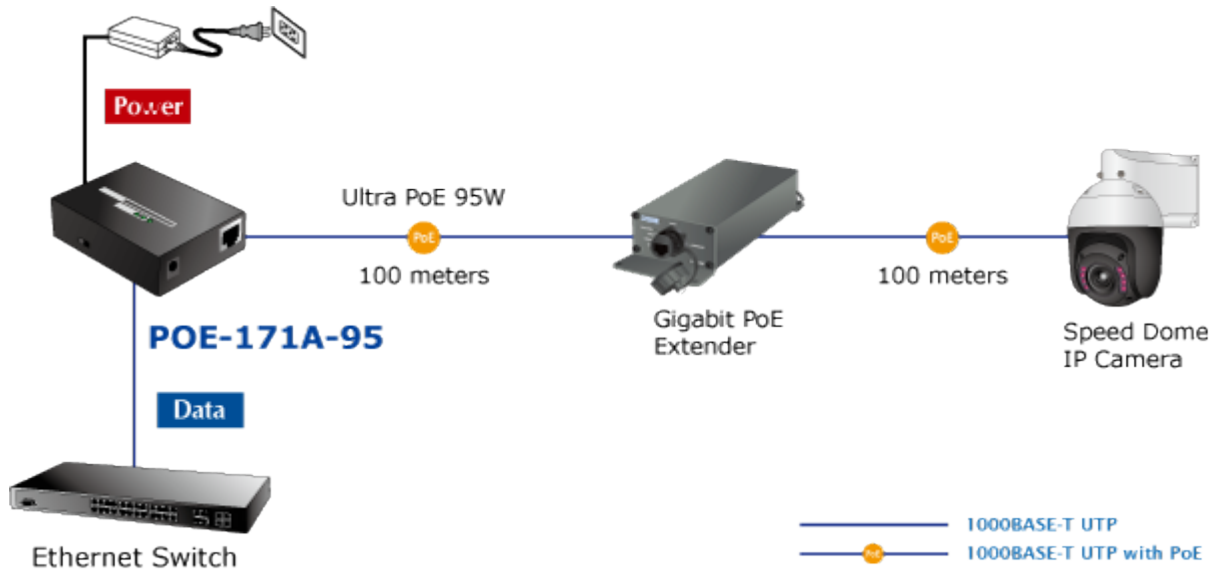

### PLANET POE-171A-95

Jednoportový PoE injektor pro napájení po Ethernetovém kabelu dle IEEE 802.3bt do příkonu až 95 W.

Disponuje dvěma měděnými rozhraními 10M / 100M / 1G / 2,5G / 5GBASE-T RJ-45 pro zpracování extrémně velkého množství datového přenosu.

PoE-171A-95 přenáší data s napájením 56 V DC přes kroucené dvojlinky jako 95W PoE injektor a připojený rozbočovač POE-172S oddělí digitální data a napájení do tří volitelných výstupů (12 V/ 19 V/ 24 V DC) se vzdáleností až 100 metrů.

### ZÁKLADNÍ SPECIFIKACE

**Rozhraní:** 2× RJ-45 10/100/1000 Mbps : 1× Data input, 1× PoE (Data + Power) output

**Celkový napájecí výkon:** do 95 W, IEEE 802.3u, IEEE 802.3ab, IEEE 802.3bz, IEEE 802.3bt, IEEE 802.3at, IEEE 802.3af

**Zatížitelnost portu:** až 95 W

**Napájení:** 52-56 V DC, max. 2,5 A

**Provozní teplota:** 0 až 50 °C

**Rozměry:** 94 × 70,3 × 26,2 mm

**Hmotnost:** 250 g

**Powered Device**

- PoE IP Camera
- PoE Wireless AP
- Ultra PoE Splitter