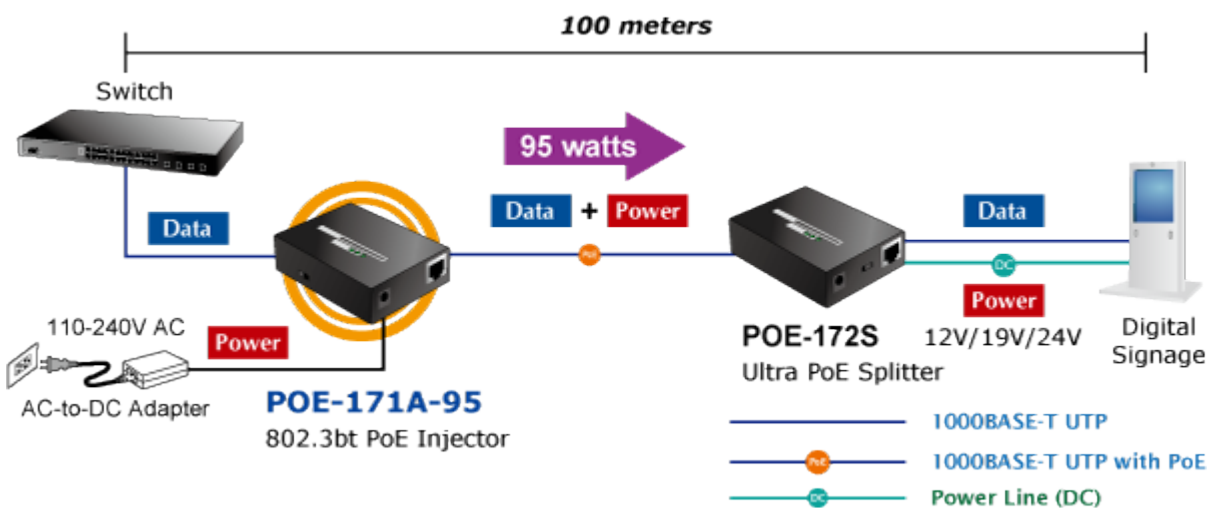

### PLANET POE-171A-95

Jednoportový PoE injektor pro napájení po Ethernetovém kabelu dle IEEE 802.3bt do příkonu až 95 W.

Disponuje dvěma měděnými rozhraními 10M / 100M / 1G / 2,5G / 5GBASE-T RJ-45 pro zpracování extrémně velkého množství datového přenosu.

PoE-171A-95 přenáší data s napájením 56 V DC přes kroucené dvojlinky jako 95W PoE injektor a připojený rozbočovač POE-172S oddělí digitální data a napájení do tří volitelných výstupů (12 V/ 19 V/ 24 V DC) se vzdáleností až 100 metrů.

### ZÁKLADNÍ SPECIFIKACE

**Rozhraní:** 2× RJ-45 10/100/1000 Mbps : 1× Data input, 1× PoE (Data + Power) output

**Celkový napájecí výkon:** do 95 W, IEEE 802.3u, IEEE 802.3ab, IEEE 802.3bz, IEEE 802.3bt, IEEE 802.3at, IEEE 802.3af

**Zatížitelnost portu:** až 95 W

**Napájení:** 52-56 V DC, max. 2,5 A

**Provozní teplota:** 0 až 50 °C

**Rozměry:** 94 × 70,3 × 26,2 mm

**Hmotnost:** 250 g

**Powered Device**

- PoE IP Camera
- PoE Wireless AP
- Ultra PoE Splitter