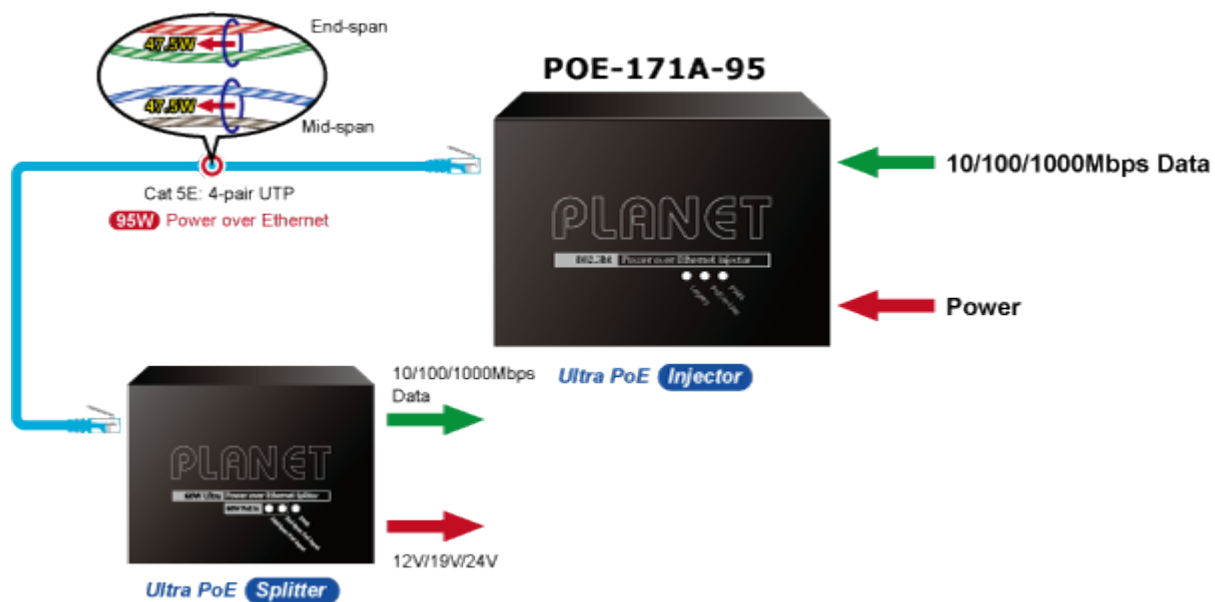

### PLANET POE-171A-95

Jednoportový PoE injektor pro napájení po Ethernetovém kabelu dle IEEE 802.3bt do příkonu až 95 W.

Disponuje dvěma měděnými rozhraními 10M / 100M / 1G / 2,5G / 5GBASE-T RJ-45 pro zpracování extrémně velkého množství datového přenosu.

PoE-171A-95 přenáší data s napájením 56 V DC přes kroucené dvojlinky jako 95W PoE injektor a připojený rozbočovač POE-172S oddělí digitální data a napájení do tří volitelných výstupů (12 V/ 19 V/ 24 V DC) se vzdáleností až 100 metrů.

### ZÁKLADNÍ SPECIFIKACE

**Rozhraní:** 2× RJ-45 10/100/1000 Mbps : 1× Data input, 1× PoE (Data + Power) output

**Celkový napájecí výkon:** do 95 W, IEEE 802.3u, IEEE 802.3ab, IEEE 802.3bz, IEEE 802.3bt, IEEE 802.3at, IEEE 802.3af

**Zatížitelnost portu:** až 95 W

**Napájení:** 52-56 V DC, max. 2,5 A

**Provozní teplota:** 0 až 50 °C

**Rozměry:** 94 × 70,3 × 26,2 mm

**Hmotnost:** 250 g

**Powered Device**

- PoE IP Camera
- PoE Wireless AP
- Ultra PoE Splitter