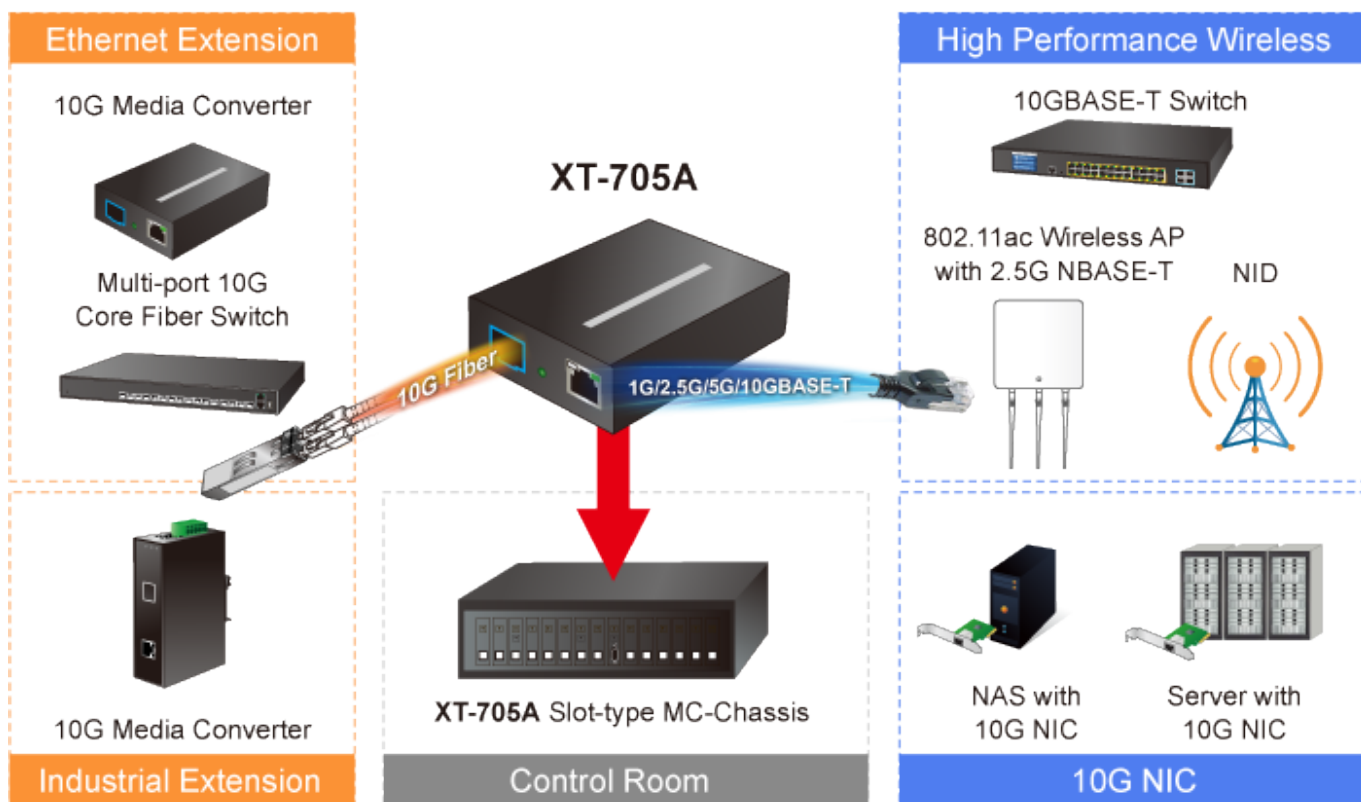

PLANET XT-705A

Cena celkem: **4 749 Kč****(bez DPH: 3 925 Kč)**Běžná cena: **5 224 Kč**Ušetříte: **475 Kč**

Kód zboží: NETPLA2090

Part No.: XT-705A

Záruka: 26 měs.

Stav: Nové zboží

Popis**PLANET XT-705A**

Jednoduchý media konvertor vybavený metalickým RJ-45 konektorem s rychlostí 100/1000/2,5G/5G/10G a optickým SFP+ portem s rychlostí až 10GBASE. Použití je vhodné v sítích, kde je vyžadována extrémně vysoká šířka pásma, jako jsou například data centra, cloudová úložiště, nebo infrastruktura operátorů.

10Gbps Fiber to Copper Media Converter Application

Díky spolehlivosti je zaručena vysoká přenosová rychlost bez rizika ztráty paketů při extrémní rychlosti. Samozřejmostí je ochrana až 6 KV DC ESD. Další výhodou je nízká spotřeba 3,75 W při plné zátěži.

ZÁKLADNÍ SPECIFIKACE**Fyzické vlastnosti:**

Porty: 1 x RJ-45 100/1000/2,5G/5G/10GBASE-T, 1 x SFP+ 10GBASE-XR

Podpora přenosu: JumboFrame 16K

Propustnost: sběrnice 20 Gbps, provozně 2,48 Mpps (64B)

Tabulka záznamů: 9K MAC adres

Provedení: vnitřní

Napájení: zdroj 5V DC, 2A max., celkový příkon do 3,75 W

Ochrana: ESD 6 KV DC

Provozní teplota: 0 až 50°C

Rozměry: 94 x 70 x 26 mm

Hmotnost: 180 g

Příklad zapojení:

Fiber to Ethernet Can Support Large-scale Retail Networks