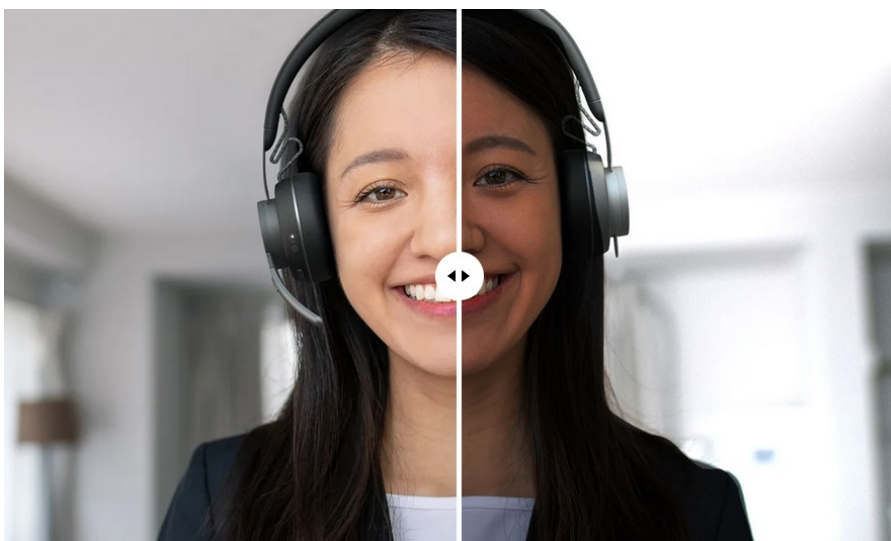

WEBKAMERA LOGITECH BRIO 4K STREAM EDITION

Cena celkem:	7 832 Kč (bez DPH: 6 473 Kč)
Běžná cena:	8 615 Kč
Ušetříte:	783 Kč
Kód zboží:	KAML6608
Part No.:	960-001194
Záruka:	24 měs.
Stav:	Nové zboží

Popis

Logitech Brio 4K Stream Edition - 4K webkamera pro komunikaci i bezpečné přihlášení

Webkamera Logitech Brio 4K Stream Edition pro špičkové videokonference a distanční komunikaci od vašeho pracovního nebo domácího stolu. **Vysoké rozlišení 4K UHD** zachytí každý detail a obraz do nejmenších drobností a **technologie RightLight 3** nastaví optimální jas vzhledem ke světelným podmínkám v místnosti. V případě potřeby nadstandardní plynulosti videa můžete video zachytit ve **Full HD kvalitě při 60 snímcích za sekundu**. To oceníte například při náročnějším streamování videa.

Díky **duálním všesměrovým mikrofónům** zachytí hlas během hovorů jasně a čistě. Záběr vaší osoby lze nastavit pomocí **3 režimů zorného pole**. Dostupné předvolby v **aplikaci Logi Tune** vám umožní zabrat větší část okolního prostředí, nebo se naopak zaměřit jen na vás. Pomocí **funkce Windows Hello** se rychle, bezpečně a bez hesla přihlásíte do svého PC systému.

Logitech Brio 4K Stream Edition

Webová kamera zaměřená na streamování, a to ve vysoké kvalitě **4K Ultra HD** s rychlostí 30 snímků za vteřinu či v rozlišení **Full HD** s rychlostí 60 snímků za vteřinu. Technologie **HDR** umožní zobrazení v živějších, realističtějších barvách i za slabého osvětlení. Potěší také široké **zorné pole 90°**, které zabírá více pozadí. Lze též vybrat užší 65° nebo 78°, které se zaměřuje více na vás. Prostřednictvím funkce **neutralizování pozadí** si zachovávejte upravený, profesionální vzhled, i když jste v členitém prostředí. Vyberte si ze **tří inteligentních režimů pozadí**: rozmazání, odstranění či přepínání. Kamera též umožňuje rychlé přihlášení do systému Windows pomocí **Windows Hello**.