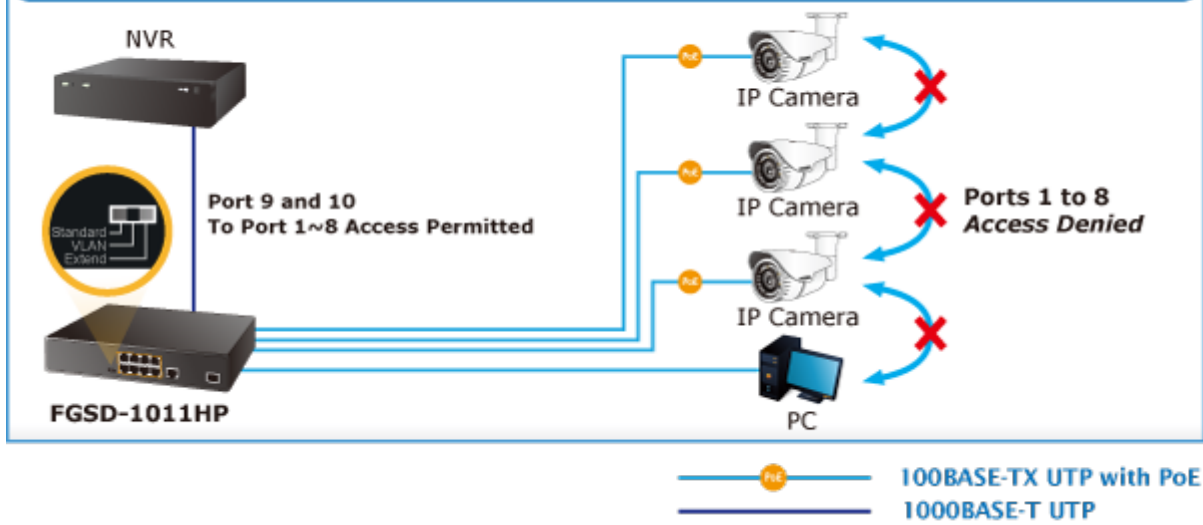

DIP přepínače pro nastavení, portové VLAN, Extend mód pro spojení do 250 m včetně PoE při 10Mb/s. ESD ochrany proti přepětí a elektrostatickému náboji.

Interní zdroj AC 100~240 V, bez ventilátorů.

10portový PoE přepínač, díky 8 PoE portům umožňuje napájet další zařízení jako jsou IP kamery, VoIP telefony a desktopové switche, při přepnutí do Extend módu to je možné při rychlosti 10Mb/s až do vzdálenosti 250m (délka spojení závislá na použitém UTP vedení, konektorech a provedení; praktická zkušenost spojení <200m).

ZÁKLADNÍ SPECIFIKACE

Fyzické vlastnosti:

Porty: 8x RJ-45 10/100Base-TX, 1x RJ-45 10/100/1000BASE-T, 1x SFP 100/1000BASE-X, 1x RJ-45 sériový port konzole

Paměť: 4k MAC adres

Propustnost: sběrnice 5,6 Gbps, provozně 4,16 Mpps (64b)

Rozměry: 220 x 150 x 44 mm

Hmotnost: 1220 g

POE funkce:

Celkový napájecí výkon: 120 W, IEEE 802.3af, IEEE 802.3at

Počet injektorů: 8x až 30 W

Typ napájení: End-span

Pokročilé funkce:

1. Extended mód 10 Mb/s s dosahem až 200 m

Fast Ethernet PoE+ Switch with Two Gigabit Uplink Ports

Extend Mode

VLAN Isolation Mode

8 PoE IP Cameras

FGSD-1011HP

Gigabit Uplink

-  100BASE-TX UTP with PoE
-  1000BASE-T UTP
-  1000BASE-SX/LX Fiber-optic