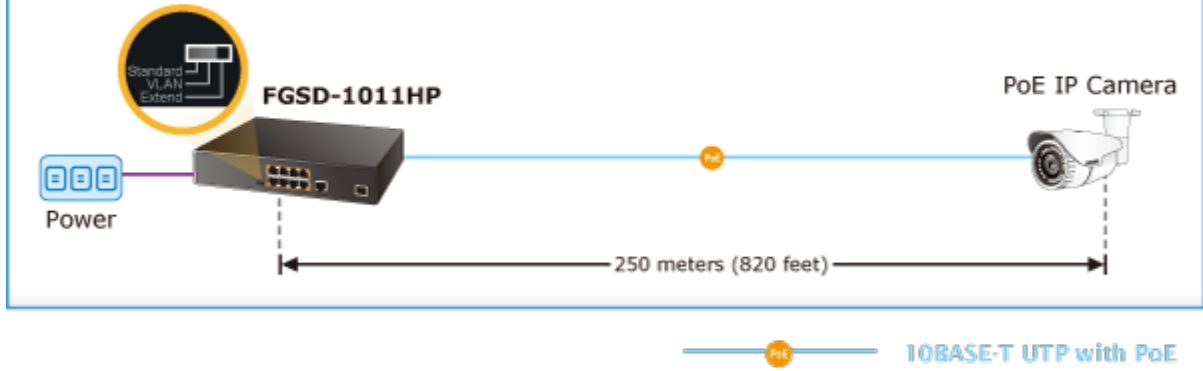

DIP přepínače pro nastavení, portové VLAN, Extend mód pro spojení do 250 m včetně PoE při 10Mb/s. ESD ochrany proti přepětí a elektrostatickému náboji.

Interní zdroj AC 100~240 V, bez ventilátorů.

10portový PoE přepínač, díky 8 PoE portům umožňuje napájet další zařízení jako jsou IP kamery, VoIP telefony a desktopové switche, při přepnutí do Extend módu to je možné při rychlosti 10Mb/s až do vzdálenosti 250m (délka spojení závislá na použitém UTP vedení, konektorech a provedení; praktická zkušenost spojení <200m).

ZÁKLADNÍ SPECIFIKACE

Fyzické vlastnosti:

Porty: 8x RJ-45 10/100Base-TX, 1x RJ-45 10/100/1000BASE-T, 1x SFP 100/1000BASE-X, 1x RJ-45 sériový port konzole

Paměť: 4k MAC adres

Propustnost: sběrnice 5,6 Gbps, provozně 4,16 Mpps (64b)

Rozměry: 220 x 150 x 44 mm

Hmotnost: 1220 g

POE funkce:

Celkový napájecí výkon: 120 W, IEEE 802.3af, IEEE 802.3at

Počet injektorů: 8x až 30 W

Typ napájení: End-span

Pokročilé funkce:

1. Extended mód 10 Mb/s s dosahem až 200 m

Fast Ethernet PoE+ Switch with Two Gigabit Uplink Ports

Extend Mode

VLAN Isolation Mode

8 PoE IP Cameras

FGSD-1011HP

Gigabit Uplink

-  100BASE-TX UTP with PoE
-  1000BASE-T UTP
-  1000BASE-SX/LX Fiber-optic