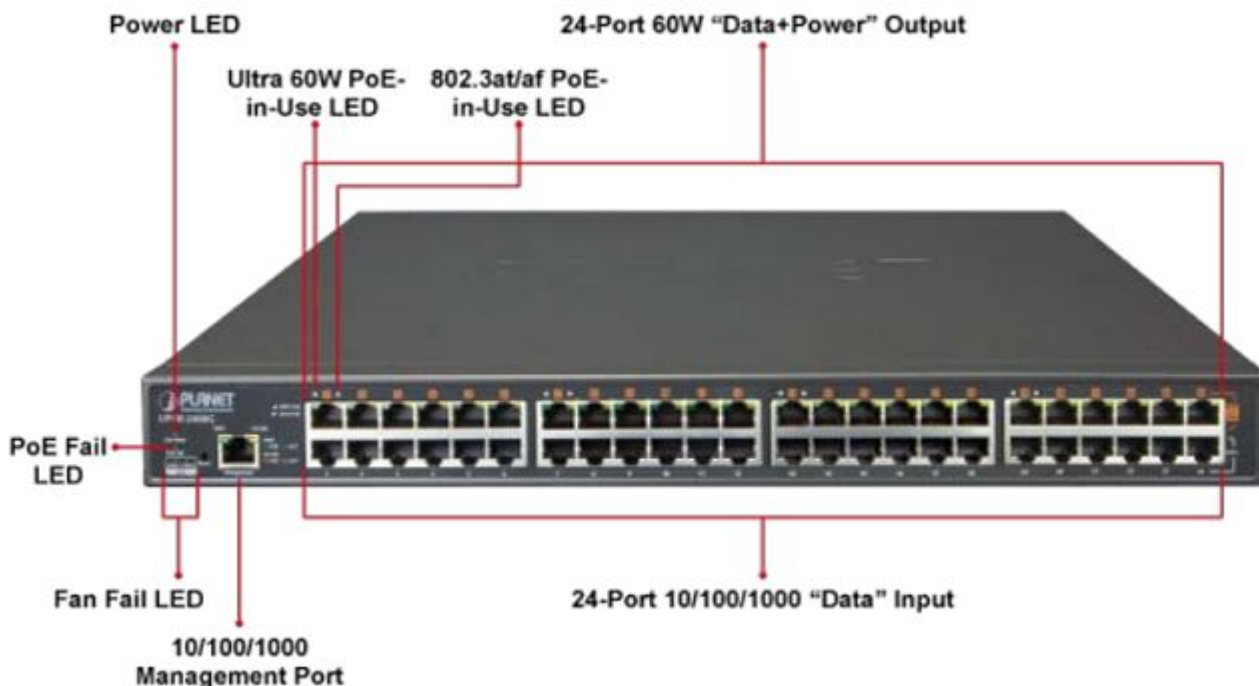

### PLANET UPOE-2400G

**24portový Ultra PoE+** injektor pro napájení po Ethernetovém kabelu, standard **IEEE 802.3bt PoE++ (8x až 95 W/port + 16x až 75 W/port)**, 24x port data-in, 24x port data+power out.

Web správa, watchdog, scheduler, SNMP trap. Napájení AC 230 V, instalace 19"/1U.

Ultra PoE+ (power over ethernet) Injektor HUB pro napájení vícepříkonových zařízení IEEE 802.3bt po ethernetu. Je navržen pro napájení zařízení jako jsou PTZ nebo Speedome IP kamery, Wi-Fi přístupové body, VoIP telefony a terminálové stanice včetně LCD monitorů.

K dispozici je celkem 16 portů **s celkovým napájecím výkonem 800 W**, injektor je průchozí, napájení přidružuje na již stávající ethernet Cat5/5e/6 vedení.

### ZÁKLADNÍ SPECIFIKACE

**Rozhraní:** 24x RJ-45 10/100/1000 Mbps : 24x Data input, 24x PoE (Data + Power) output, 1x RJ-45 port konzole

**Celkový napájecí výkon:** do 800 W, IEEE 802.3, IEEE 802.3u, IEEE 802.3ab, IEEE 802.3at, IEEE 802.3af, IEEE 802.3bt