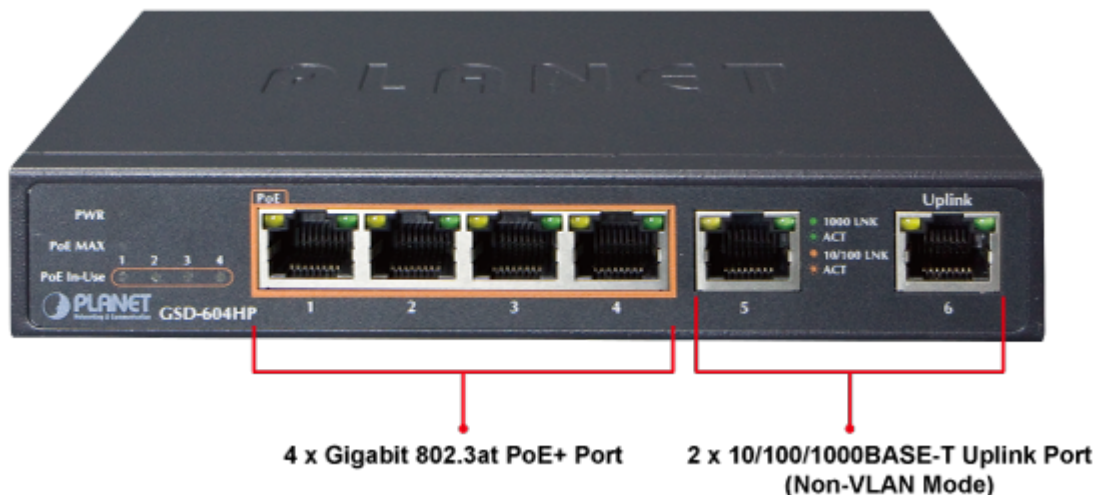

## SWITCH PLANET GSD-604HP

Cena celkem:	<b>1 781 Kč</b> <b>(bez DPH: 1 472 Kč)</b>
Běžná cena:	<b>1 960 Kč</b>
Ušetříte:	<b>178 Kč</b>
Kód zboží:	NETPLA1368
Part No.:	GSD-604HP
Záruka:	38 měs.
Stav:	Nové zboží

### PLANET GSD-604HP

Gigabitový přepínač **6 portů 1000 Base-T** z toho 4 porty s **PoE injektorem 802.3at**, napájecí výkon až **55 W**. Portové **VLAN**, ochrana proti smyčkám, **PoE Extend režim (až 250 m při 10 Mbps)**. Externí napájecí zdroj, kovové provedení, bez ventilátorů (fanless).

Gigabitový 6portový přepínač se 4 PoE (power over ethernet) porty pro centralizované napájení zařízení po ethernetu jako jsou IP kamery, WiFi prvky nebo VOIP telefony. Zařízení je svým provedením vhodné jak pro instalaci do domácích nebo kancelářských prostorů, je vhodné i pro aplikace v lokálních rozvaděčích. Portové VLAN zajistí oddělený provoz mezi napájenými porty, porty bez PoE slouží jako uplink a pro sdružený provoz k připojení NVR nebo NAS.

#### Fyzické vlastnosti:

**Porty:** 2x RJ-45 10/100/1000 Base-T, 4x GbE RJ-45 IEEE 802.3at/af PoE

**Paměť:** 8k MAC adres

**Propustnost:** sběrnice 12 Gbps, provozně 8,92 Mpps

**Podpora přenosu:** JumboFrame 9 KB