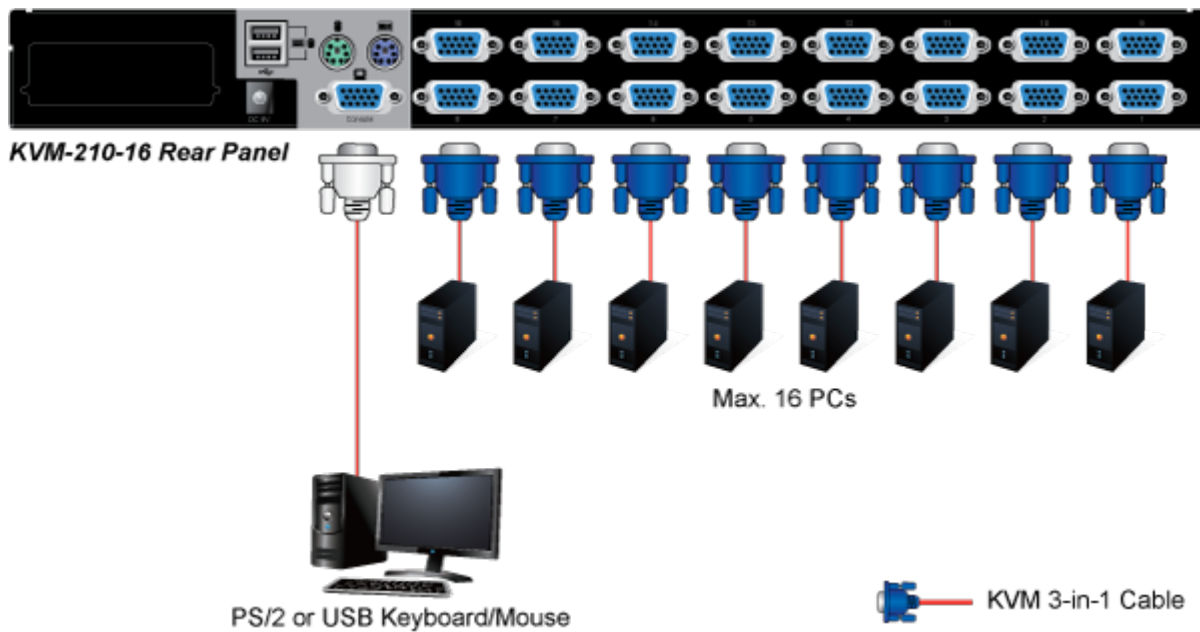

PLANET KVM-KC1-5

Propojovací kabel délky 5 m pro KVM přepínače a konzole řady 210.

Integruje do jediného kabelu VGA, USB a PS/2 konektory. Na straně KVM je pouze jediný konektor DB15HD.

ZÁKLADNÍ SPECIFIKACE

Konektor 1: VGA (F)

Konektor 2: VGA (F), USB, 2 x PS/2

Délka: 5 m

Barva: černá

[Ostatní download](#)