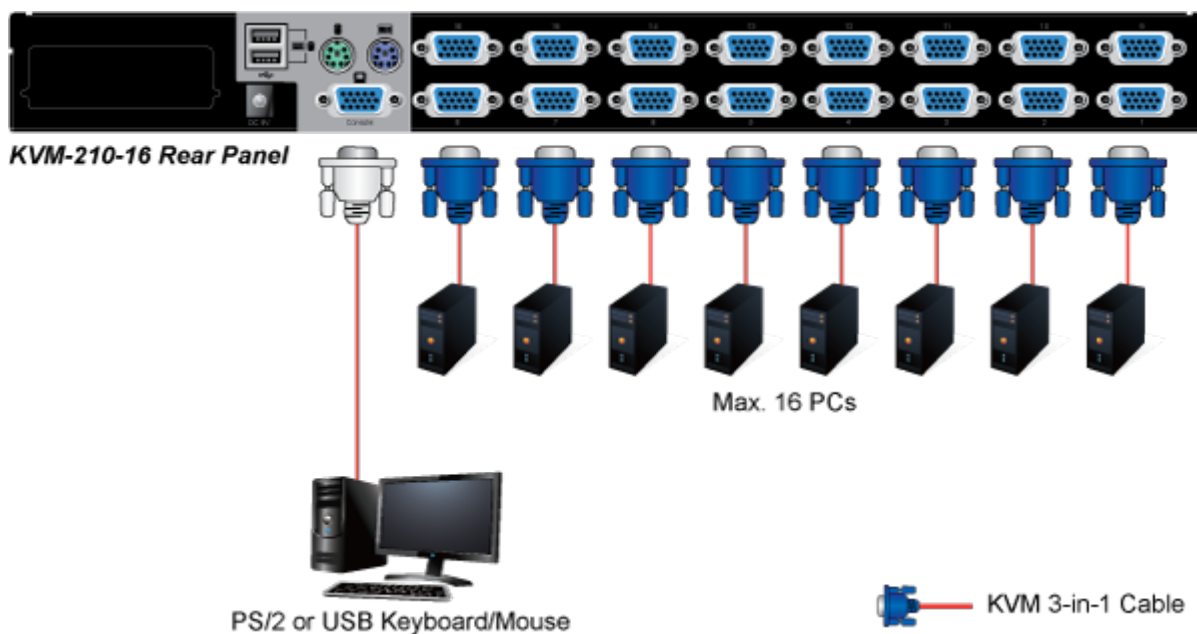

### PLANET KVM-210-16

KVM přepínač pro ovládání 16 počítačů z jedné klávesnice, monitoru a myši. On Screen Displej, hot keys, skenovací režim. Je možné kaskádovat až 16 KVM přepínačů a ovládat až 256 počítačů. Součástí balení je propojovací kabel délky 1,8 m.

### ZÁKLADNÍ SPECIFIKACE

**Porty:** 16 x HDB-15, 1 x PS/2 pro klávesnici, 1 x PS/2 pro myš, 1 x VGA HDB-15, 2 x USB typ A

**Max. kaskáda:** až 16 KVM pro ovládání až 256 PC

**Max. rozlišení:** 2048 x 1536

**Napájení:** DC 9 V, 1 A

**Provozní teplota:** -10 až 50 °C

**Rozměry:** 432 x 155 x 44 mm, rack 1U

**Hmotnost:** 2,22 kg

F6:SET

OSD ACTIVATING HOTKEY  
SWITCH HOTKEY  
CHANNEL DISPLAY MODE  
CHANNEL DISPLAY DURATION  
CHANNEL DISPLAY POSITION  
SCAN DURATION  
SET PASSWORD