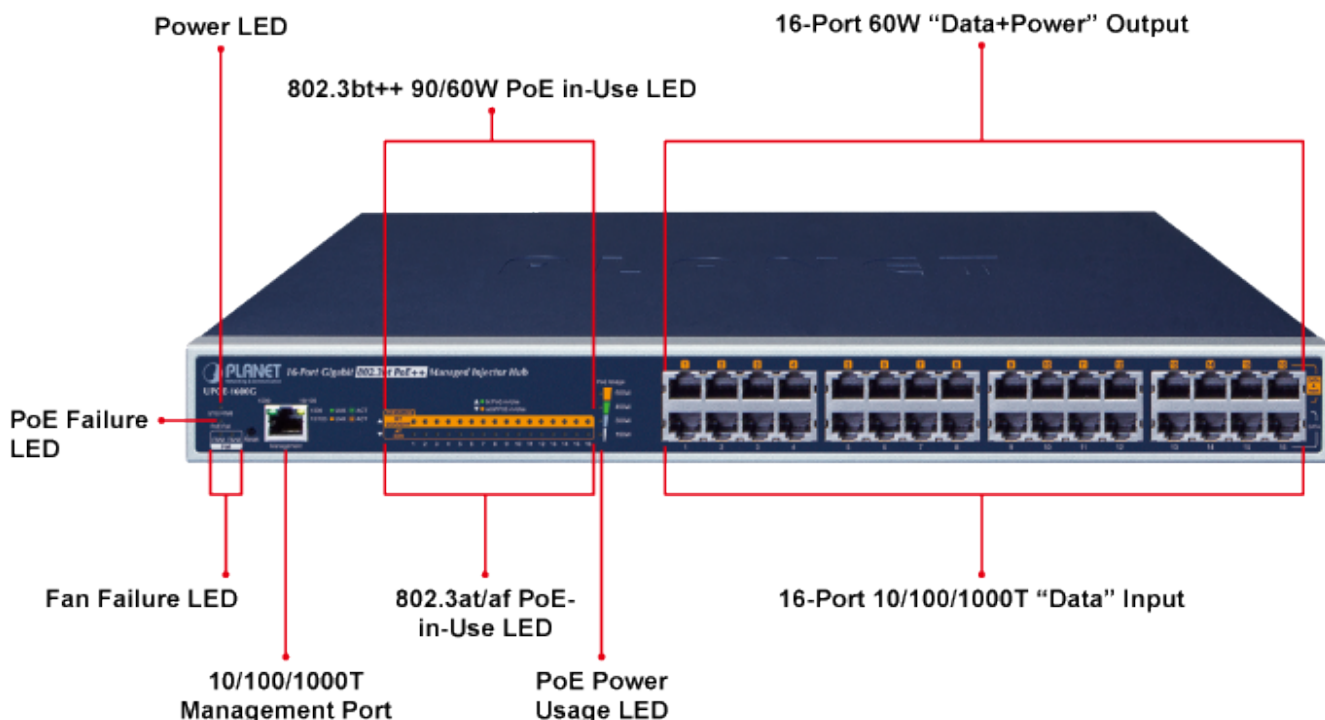

### PLANET UPOE-1600G

Ultra PoE+ injektor pro napájení po Ethernetovém kabelu. Standard IEEE 802.3at. 16 portů data-in, 16 portů data+power out.

Web správa, watchdog, scheduler, SNMP trap. Napájení AC 230 V, instalace 19"/1U.

Ultra PoE+ (power over ethernet) Injektor HUB pro napájení vícepříkonových zařízení IEEE 802.3at po ethernetu. Je navržen pro napájení zařízení jako jsou PTZ nebo Speedome IP kamery, Wi-Fi přístupové body, VoIP telefony a terminálové stanice včetně LCD monitorů.

K dispozici je celkem 16 portů s celkovým napájecím výkonem 600 W, injektor je průchozí, napájení přidružuje na již stávající ethernet Cat5/5e/6 vedení.

### ZÁKLADNÍ SPECIFIKACE

**Rozhraní:** 16× 10/100/1000Mbps RJ-45 Data input, 16× 10/100/1000Mbps RJ-45 PoE (Data + Power) output, 1× 10/100/1000BASE-T RJ-45 pro management

**Celkový napájecí výkon:** do 600 W, IEEE 802.3af, IEEE 802.3at