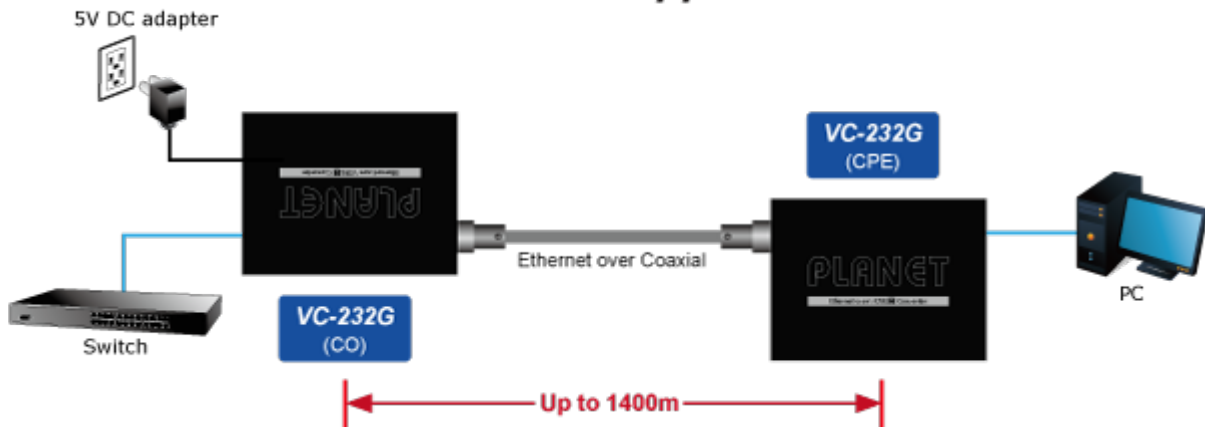

KONVERTOR PLANET VC-232G

Cena celkem:	3 958 Kč (bez DPH: 3 271 Kč)
Běžná cena:	4 353 Kč
Ušetříte:	396 Kč
Kód zboží:	NETPLA1259
Part No.:	VC-232G
Záruka:	26 měs.
Stav:	Nové zboží

Popis

PLANET VC-232G

Ethernet po koaxiálním vedení (technologie VDSL2). 1x LAN RJ-45, 1x VDSL2 BNC (koaxiální). Transparentní bridge. G.993.2 VDSL2, G.993.5 G.Vectoring + G.INP. Napájení DC 5 V/ 2 A (zdroj je součástí balení).

Kapacitně 200/100 Mbps na 200 m. Dosah až 1,4 km. Nastavení DIP přepínači, volitelně Master (CO) / Slave (CPE).

LRE (Long Reach Ethernet) konvertor ethernetu na VDSL2 (Very-high-data-rate Digital Subscriber Line 2) konvertor ethernetu dovoluje přenést data koaxiálním vedením až 200 Mbitů/s na 200 m nebo 30 Mbitů/s do vzdálenosti až 1,4 km, přenosové rychlosti dle stavu a kvality použitého koaxiálního kabelu. Lze využít původní koaxiální rozvody včetně anténních. Zařízení je univerzální jako master (CO) / slave (CPE) jednotka, nastavení režimu přepínačem. Jednotka podporuje VDSL2 operační módy dle přenosových profilů "17a" a "30a", volbu dle "band Plan997" a G.993.5 G.Vectoring & G.INP postihující symetrický přenos dat vyšší rychlostí i na souběžném vedení.

ZÁKLADNÍ SPECIFIKACE

Porty:

1x 10/100Base-TX, RJ-45

1x VDSL, BNC konektor, dosah 1,4 km

Podpora přenosu: až 9kB (JumboFrame)

Soulad s normami: IEEE 802.3, IEEE 802.3u, IEEE 802.3ab, IEEE 802.3x, IEEE 802.3p **Transparentní pro:** IEEE 802.1Q VLAN tag

?200m ->95Mbps/200Mbps

?400m ->82Mbps/175Mbps

?600m ->59Mbps/151Mbps

?800m ->37Mbps/122Mbps

Příklady aplikací:

Point to Point Application

 [Kompatibilní VDSL2 produkty](#)

 [Ostatní download](#)
