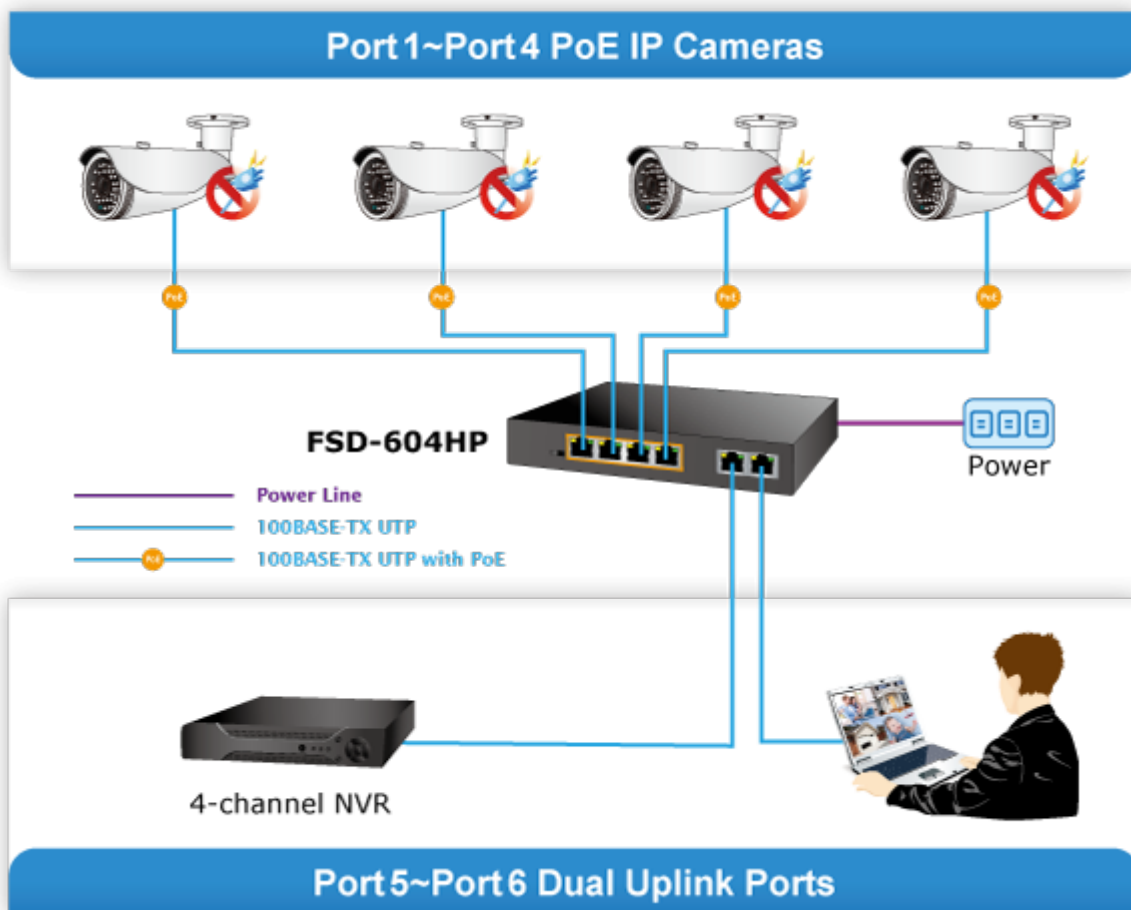

### PLANET FSD-604HP

6portový PoE přepínač 10/100Base-TX, včetně 4x Power over Ethernet injektorů (napáječů) standardu IEEE 802.3at, celkový výkon až 60 W.

Extend mód pro spojení rychlostí 10 Mb/s do vzdálenosti až 150-200 m na UTP dle použitého vedení včetně napájení PoE.

Portové VLAN na PoE portech.

Automatická detekce 10/100 Mbps a zkřížení kabelů. ESD+EFT ochrany, bez ventilátorů, napájení vnitřní AC 230 V.

Nespravovaný přepínač vhodný pro CCTV kamerové IP systémy. Má malé rozměry, nízký příkon a možnost dále napájet Power over Ethernet koncová zařízení podle standardu IEEE 802.3at. Umožňuje připojit a napájet zařízení ethernet rychlostí 10Mb/s do vzdálenosti až 250m na klasické UTP kabeláži, jednotlivé porty s PoE napájením lze provozně oddělit portovými VLAN.

**Ochrana:** ESD ±6KV DC, EFT ±4KV DC

**Provozní teplota:** 0 až 50°C

**Rozměry:** 168 x 93 x 32 mm

**Hmotnost:** 500 g

**POE funkce:**

**Celkový napájecí výkon:** 60 W, IEEE 802.3af, IEEE 802.3at

**Počet injektorů:** 4 x až 30 W

**Typ napájení:** End-span

**Pokročilé funkce:**

1. Extended mód 10Mb/s s dosahem až 200m