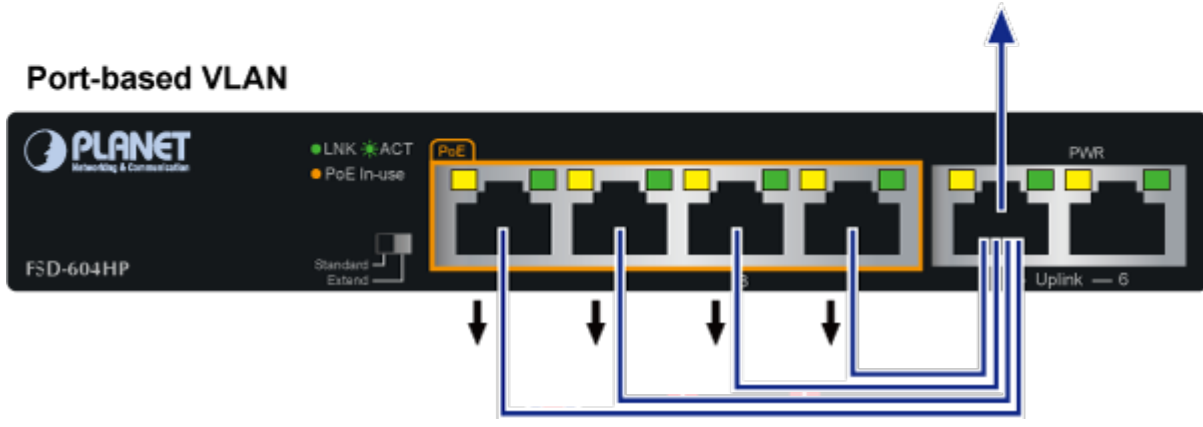

Portové VLAN na PoE portech.

Automatická detekce 10/100 Mbps a zkřížení kabelů. ESD+EFT ochrany, bez ventilátorů, napájení vnitřní AC 230 V.

Nespravovaný přepínač vhodný pro CCTV kamerové IP systémy. Má malé rozměry, nízký příkon a možnost dále napájet Power over Ethernet koncová zařízení podle standardu IEEE 802.3at. Umožňuje připojit a napájet zařízení ethernet rychlostí 10Mb/s do vzdálenosti až 250m na klasické UTP kabeláži, jednotlivé porty s PoE napájením lze provozně oddělit portovými VLAN.

**Typ napájení:** End-span

**Pokročilé funkce:**

1. Extended mód 10Mb/s s dosahem až 200m

### Port Isolation

### Port-based VLAN

**Mobile Network**