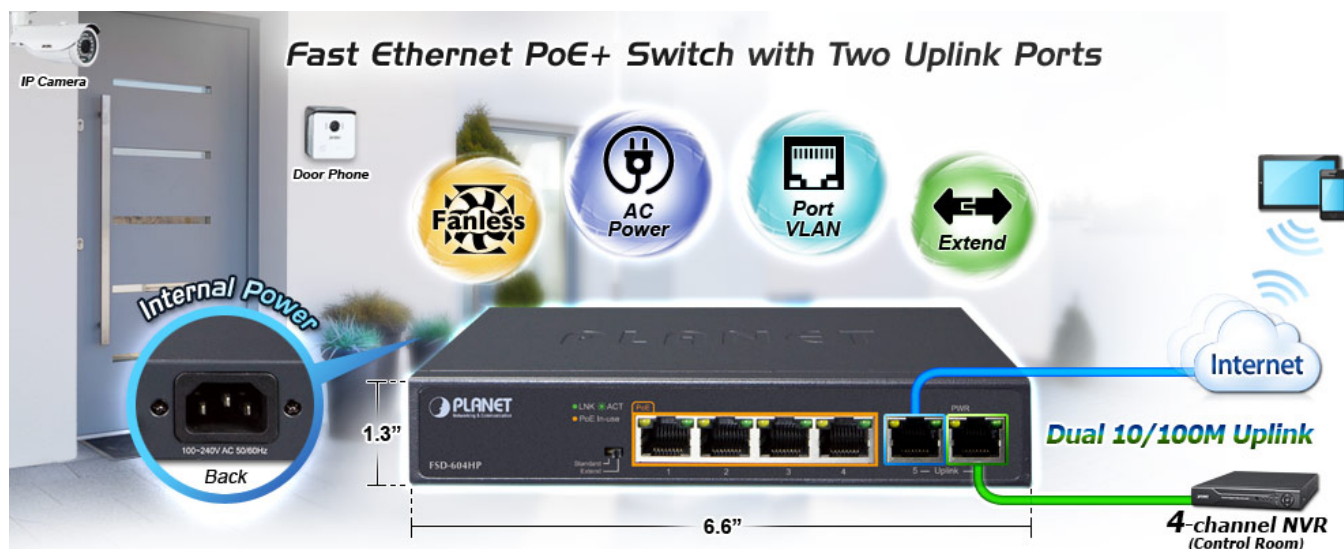

SWITCH PLANET FSD-604HP

Cena celkem:	980 Kč (bez DPH: 810 Kč)
Běžná cena:	1 078 Kč
Ušetříte:	98 Kč
Kód zboží:	NETPLA1227
Part No.:	FSD-604HP
Záruka:	38 měs.
Stav:	Nové zboží

Popis

PLANET FSD-604HP

6portový PoE přepínač 10/100Base-TX, včetně 4x Power over Ethernet injektorů (napáječů) standardu IEEE 802.3at, celkový výkon až 60 W.

Extend mód pro spojení rychlostí 10 Mb/s do vzdálenosti až 150-200 m na UTP dle použitého vedení včetně napájení PoE.

Portové VLAN na PoE portech.

Automatická detekce 10/100 Mbps a zkřížení kabelů. ESD+EFT ochrany, bez ventilátorů, napájení vnitřní AC 230 V.

Nespravovaný přepínač vhodný pro CCTV kamerové IP systémy. Má malé rozměry, nízký příkon a možnost dále napájet Power over Ethernet koncová zařízení podle standardu IEEE 802.3at. Umožňuje připojit a napájet zařízení ethernet rychlostí 10Mb/s do vzdálenosti až 250m na klasické UTP kabeláži, jednotlivé porty s PoE napájením lze provozně oddělit portovými VLAN.

250m je teoretické maximum závislé na kvalitě kabeláže a konektorů, v běžných podmínkách je reálná vzdálenost 150 m. Dle našich testů je reálná vzdálenost na kvalitním kabelu Cat 6 200 metrů, na kabelu Cat 5e 150 metru +- 10%.

ZÁKLADNÍ SPECIFIKACE

Fyzické vlastnosti:

Porty: 6 x RJ-45 10/100BASE-TX

Paměť: 2k MAC adres, buffer 1536 b

Propustnost: sběrnice 1,2 Gbps, provozně 0,89 Mpps (64b)

Provedení: desktop