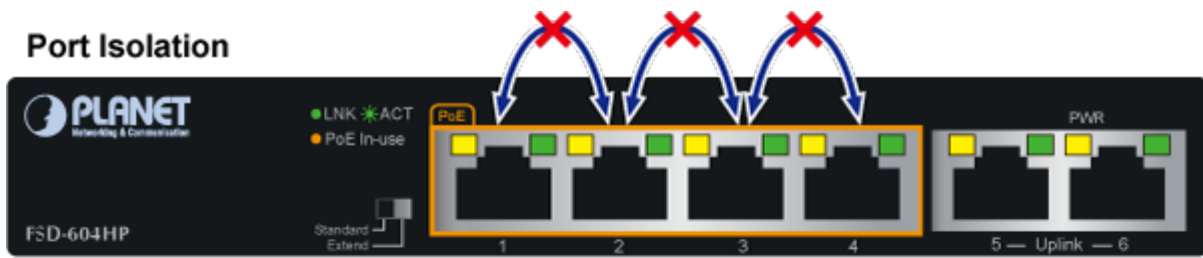

Portové VLAN na PoE portech.

Automatická detekce 10/100 Mbps a zkřížení kabelů. ESD+EFT ochrany, bez ventilátorů, napájení vnitřní AC 230 V.

Nespravovaný přepínač vhodný pro CCTV kamerové IP systémy. Má malé rozměry, nízký příkon a možnost dále napájet Power over Ethernet koncová zařízení podle standardu IEEE 802.3at. Umožňuje připojit a napájet zařízení ethernet rychlostí 10Mb/s do vzdálenosti až 250m na klasické UTP kabeláži, jednotlivé porty s PoE napájením lze provozně oddělit portovými VLAN.

**Typ napájení:** End-span

**Pokročilé funkce:**

1. Extended mód 10Mb/s s dosahem až 200m

### Port Isolation

### Port-based VLAN

**Mobile Network**