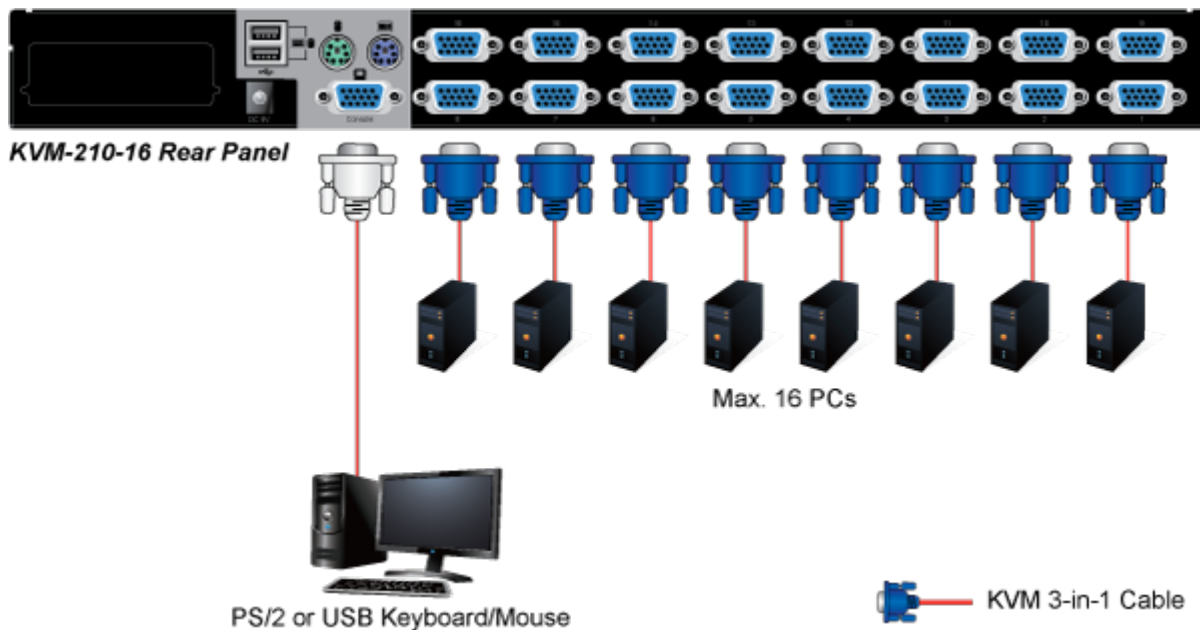

NETPLA1224

Part No.:

KVM-KC1-3

Záruka:

26 měs.

Stav:

Nové zboží

Popis

PLANET KVM-KC1-3

Propojovací kabel délky 3 m pro KVM přepínače a konzole řady 210. Integruje do jediného kabelu VGA, USB a PS/2 konektory. Na straně KVM je pouze jediný konektor DB15HD.

ZÁKLADNÍ SPECIFIKACE

Konektor 1: VGA (F)**Konektor 2:** VGA (F), USB, 2 x PS/2**Délka:** 3 m**Barva:** černá

[Ostatní download](#)