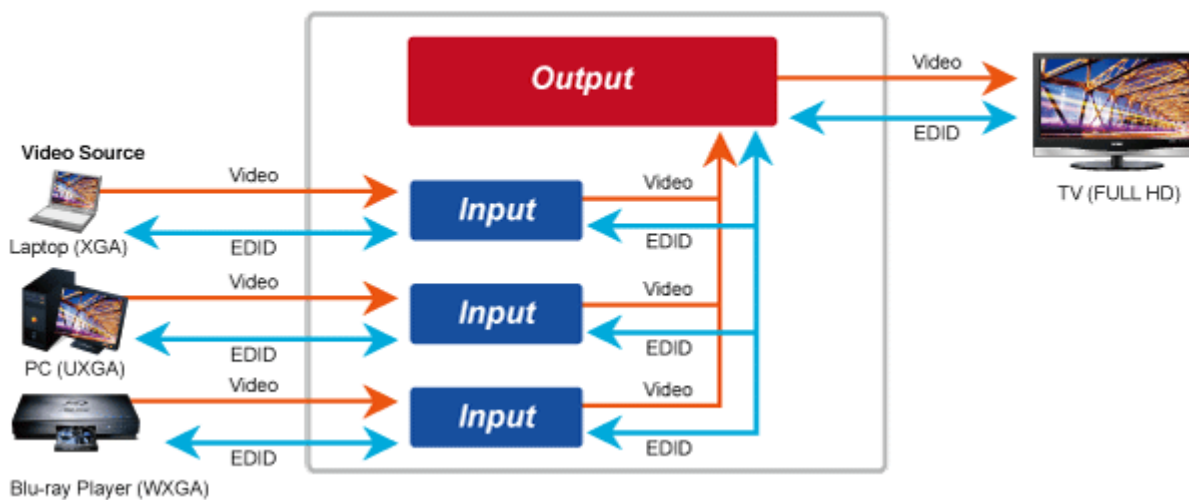

Vysílač distribuce pro extender přes síť LAN (ethernet), podpora rozlišení Full HD, komprese H.264. Přenos 64 nezávislých kanálů. Podpora identifikace EDID a ochrany HDCP. Spojení bod-bod nebo multicast. Správa utilitou, IR vysílač pro ovládání, VESA montáž, napájení PoE nebo adaptérem. Řešení pro IP distribuci video prezentací v prostředí LAN pro účely zobrazení na panelech. Jednotky přenosu podporují několik režimů od spojení vysílač-přijímač po multicast spojení bod vysílač-přijímače v režimech zobrazení pro jednotlivé monitory.

Video obraz lze zabezpečit proti zcizení obsahu metodou EDID, lze řídit kvalitu přenosu a vyhlazení videa pro kvalitní výstup.

ZÁKLADNÍ SPECIFIKACE

Vlastnosti:

- LAN port RJ-45, 100Base-TX, standardy: IEEE 802.3, IEEE 802.3u
- HDMI výstup, A typ (samice), slučitelné s HDMI 1.4a
- správa utilitou, přepínání kanálů pomocí DIP přepínače
- identifikace rozlišení dle EDID (Extended display identification data)
- zabezpečení přenosu HDCP (High-bandwidth Digital Content Protection)
- IR senzor na kabelu pro dálkové ovládání zdroje

Konektory: 1 x RJ-45, 1 x HDMI výstup, 1 x RS-232, 1 x IR výstup

Podporovaná rozlišení: 1080p, 1080i, 720p, 480p, 480i

Počet jednotek v síti: <64

Kompresa: video H.264, audio MPEG-1 (layer II)
Přenosová rychlost jednoho kanálu: <15 Mb/s
Provozní teplota: 0~55°C; vlhkost 5-90%
Napájení: externím adaptérem 5 V DC nebo PoE 802.3af/at; příkon <7 W
Rozměry: 130 x 82 x 30 mm
Hmotnost: 290 g

Supports Extended Display Identification Data

Network Configuration

Video Extension from One to Many Units

Video Extender: Many to Many

 [Parametry](#)

 [Prezentace a použití](#)

[Ostatní download](#)
