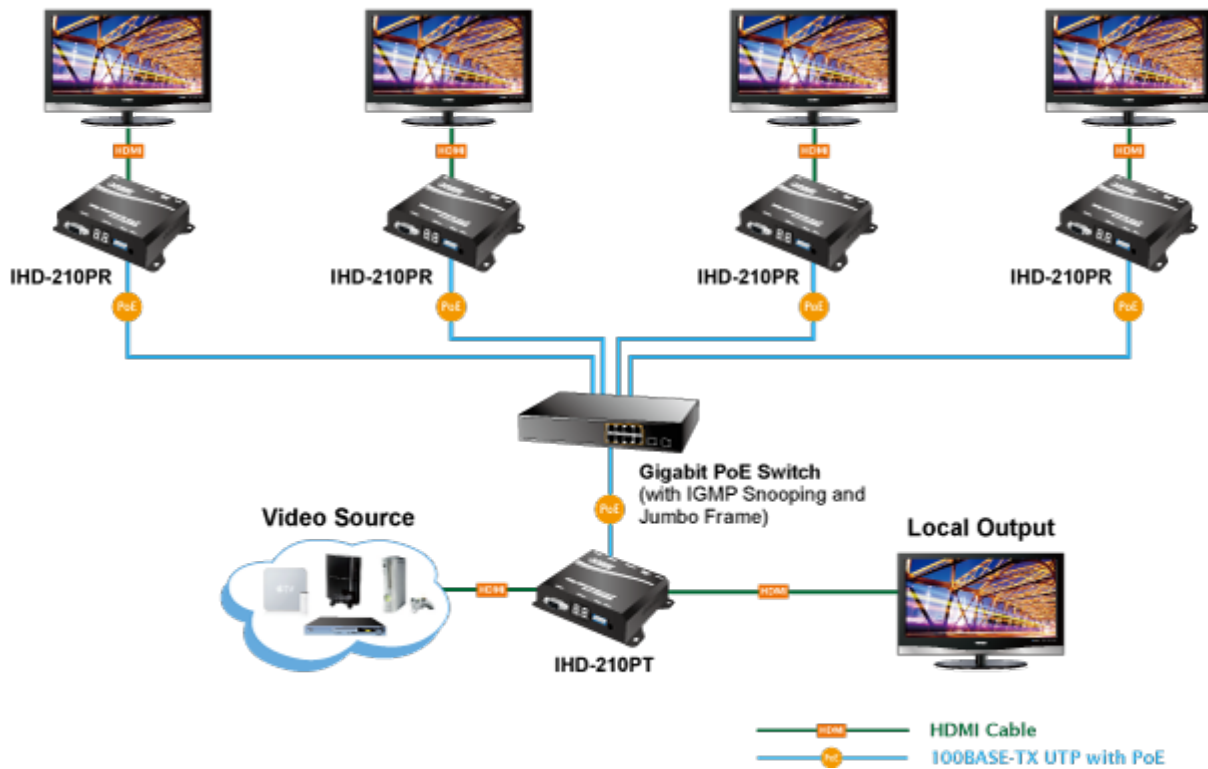

Vysílač distribuce pro extender přes síť LAN (ethernet), podpora rozlišení Full HD, komprese H.264. Přenos 64 nezávislých kanálů. Podpora identifikace EDID a ochrany HDCP. Spojení bod-bod nebo multicast. Správa utilitou, IR vysílač pro ovládání, VESA montáž, napájení PoE nebo adaptérem. Řešení pro IP distribuci video prezentací v prostředí LAN pro účely zobrazení na panelech. Jednotky přenosu podporují několik režimů od spojení vysílač-přijímač po multicast spojení bod vysílač-přijímače v režimech zobrazení pro jednotlivé monitory.

Video obraz lze zabezpečit proti zcizení obsahu metodou EDID, lze řídit kvalitu přenosu a vyhlazení videa pro kvalitní výstup.

ZÁKLADNÍ SPECIFIKACE

Vlastnosti:

- LAN port RJ-45, 100Base-TX, standardy: IEEE 802.3, IEEE 802.3u
- HDMI výstup, A typ (samice), slučitelné s HDMI 1.4a
- správa utilitou, přepínání kanálů pomocí DIP přepínače
- identifikace rozlišení dle EDID (Extended display identification data)
- zabezpečení přenosu HDCP (High-bandwidth Digital Content Protection)
- IR senzor na kabelu pro dálkové ovládání zdroje

Konektory: 1 x RJ-45, 1 x HDMI výstup, 1 x RS-232, 1 x IR výstup

Podporovaná rozlišení: 1080p, 1080i, 720p, 480p, 480i

Počet jednotek v síti: <64

Kompresa: video H.264, audio MPEG-1 (layer II)
Přenosová rychlost jednoho kanálu: <15 Mb/s
Provozní teplota: 0~55°C; vlhkost 5-90%
Napájení: externím adaptérem 5 V DC nebo PoE 802.3af/at; příkon <7 W
Rozměry: 130 x 82 x 30 mm
Hmotnost: 290 g

Supports Extended Display Identification Data

Network Configuration

Video Extension from One to Many Units

Video Extender: Many to Many

 [Parametry](#)

 [Prezentace a použití](#)

[Ostatní download](#)
