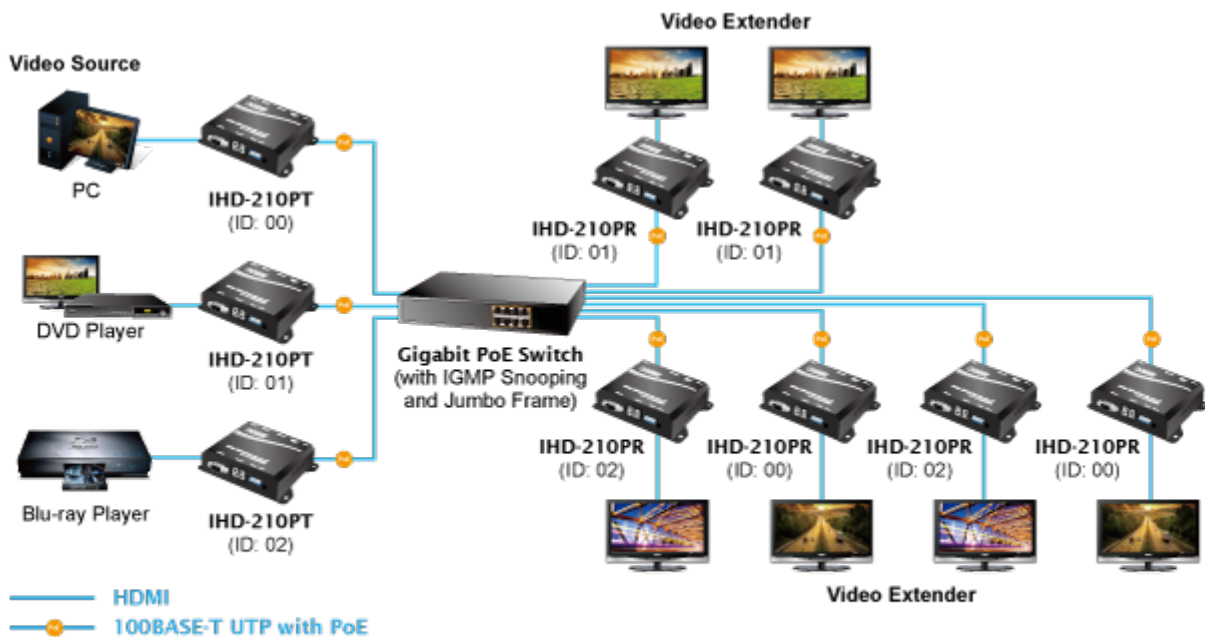

Vysílač distribuce pro extender přes síť LAN (ethernet), podpora rozlišení Full HD, komprese H.264. Přenos 64 nezávislých kanálů. Podpora identifikace EDID a ochrany HDCP. Spojení bod-bod nebo multicast. Správa utilitou, IR vysílač pro ovládání, VESA montáž, napájení PoE nebo adaptérem. Řešení pro IP distribuci video prezentací v prostředí LAN pro účely zobrazení na panelech. Jednotky přenosu podporují několik režimů od spojení vysílač-přijímač po multicast spojení bod vysílač-přijímače v režimech zobrazení pro jednotlivé monitory.

Video obraz lze zabezpečit proti zcizení obsahu metodou EDID, lze řídit kvalitu přenosu a vyhlazení videa pro kvalitní výstup.

ZÁKLADNÍ SPECIFIKACE

Vlastnosti:

- LAN port RJ-45, 100Base-TX, standardy: IEEE 802.3, IEEE 802.3u
- HDMI výstup, A typ (samice), slučitelné s HDMI 1.4a
- správa utilitou, přepínání kanálů pomocí DIP přepínače
- identifikace rozlišení dle EDID (Extended display identification data)
- zabezpečení přenosu HDCP (High-bandwidth Digital Content Protection)
- IR senzor na kabelu pro dálkové ovládání zdroje

Konektory: 1 x RJ-45, 1 x HDMI výstup, 1 x RS-232, 1 x IR výstup

Podporovaná rozlišení: 1080p, 1080i, 720p, 480p, 480i

Počet jednotek v síti: <64

Kompresa: video H.264, audio MPEG-1 (layer II)
Přenosová rychlost jednoho kanálu: <15 Mb/s
Provozní teplota: 0~55°C; vlhkost 5-90%
Napájení: externím adaptérem 5 V DC nebo PoE 802.3af/at; příkon <7 W
Rozměry: 130 x 82 x 30 mm
Hmotnost: 290 g

Supports Extended Display Identification Data

Network Configuration

Video Extension from One to Many Units

Video Extender: Many to Many

 [Parametry](#)

 [Prezentace a použití](#)

[Ostatní download](#)
