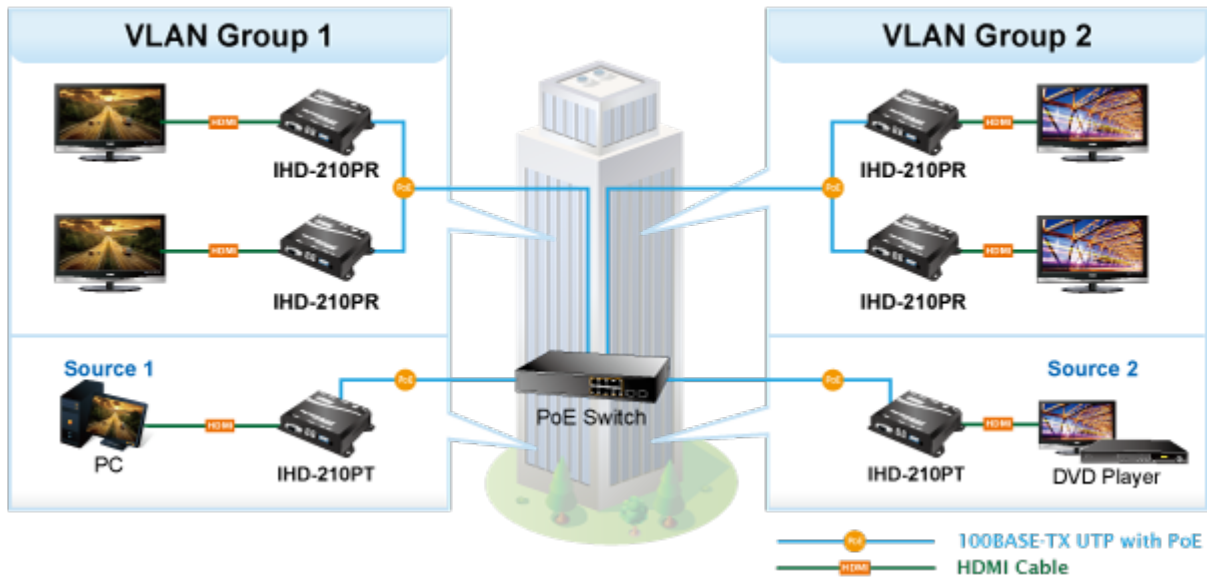

Vysílač distribuce pro extender přes síť LAN (ethernet), podpora rozlišení Full HD, komprese H.264. Přenos 64 nezávislých kanálů. Podpora identifikace EDID a ochrany HDCP. Spojení bod-bod nebo multicast. Správa utilitou, IR vysílač pro ovládání, VESA montáž, napájení PoE nebo adaptérem. Řešení pro IP distribuci video prezentací v prostředí LAN pro účely zobrazení na panelech. Jednotky přenosu podporují několik režimů od spojení vysílač-přijímač po multicast spojení bod vysílač-přijímače v režimech zobrazení pro jednotlivé monitory.

Video obraz lze zabezpečit proti zcizení obsahu metodou EDID, lze řídit kvalitu přenosu a vyhlazení videa pro kvalitní výstup.

ZÁKLADNÍ SPECIFIKACE

Vlastnosti:

- LAN port RJ-45, 100Base-TX, standardy: IEEE 802.3, IEEE 802.3u
- HDMI výstup, A typ (samice), slučitelné s HDMI 1.4a
- správa utilitou, přepínání kanálů pomocí DIP přepínače
- identifikace rozlišení dle EDID (Extended display identification data)
- zabezpečení přenosu HDCP (High-bandwidth Digital Content Protection)
- IR senzor na kabelu pro dálkové ovládání zdroje

Konektory: 1 x RJ-45, 1 x HDMI výstup, 1 x RS-232, 1 x IR výstup

Podporovaná rozlišení: 1080p, 1080i, 720p, 480p, 480i

Počet jednotek v síti: <64

Kompresa: video H.264, audio MPEG-1 (layer II)
Přenosová rychlost jednoho kanálu: <15 Mb/s
Provozní teplota: 0~55°C; vlhkost 5-90%
Napájení: externím adaptérem 5 V DC nebo PoE 802.3af/at; příkon <7 W
Rozměry: 130 x 82 x 30 mm
Hmotnost: 290 g

Supports Extended Display Identification Data

Network Configuration

Video Extension from One to Many Units

Video Extender: Many to Many

 [Parametry](#)

 [Prezentace a použití](#)

[Ostatní download](#)
