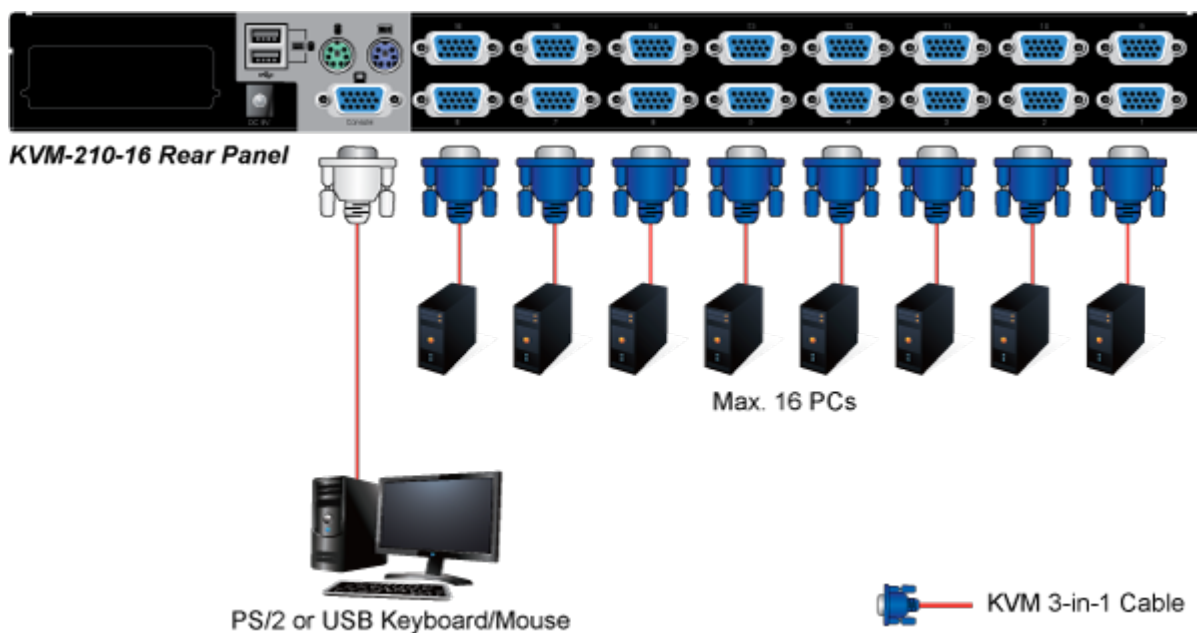

NETPLA1191

Part No.:

KVM-KC1-1.8

Záruka:

26 měs.

Stav:

Nové zboží

Popis

PLANET KVM-KC1-1.8

Propojovací kabel délky 1,8 m pro KVM přepínače a konzole řady 210. Integruje do jediného kabelu VGA, USB a PS/2 konektory. Na straně KVM je pouze jediný konektor DB15HD.

ZÁKLADNÍ SPECIFIKACE

Konektor 1: VGA (F)**Konektor 2:** VGA (F), USB, 2 x PS/2**Délka:** 1,8 m**Barva:** černá

[Ostatní download](#)