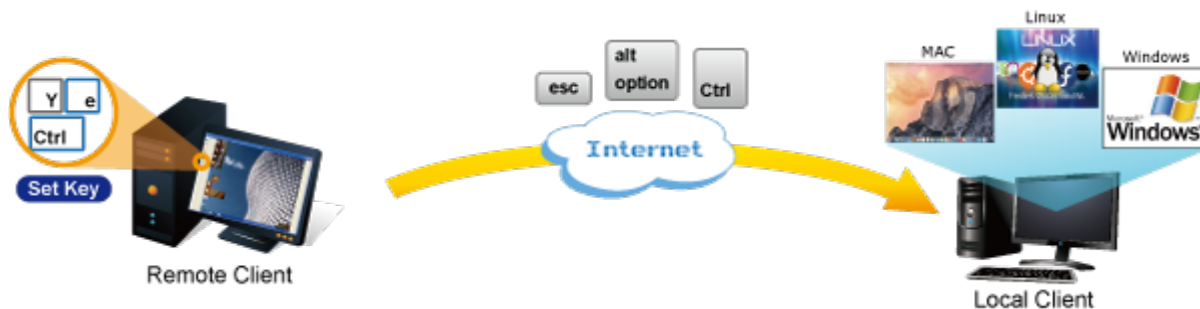

### PLANET IKVM-210-16

Vzdálené ovládání 16 počítačů po IP, vzdálené ovládání utilitou pro OS Windows, přenos obrazu s kompresí H.264. Lokální rozhraní VGA, USB, PS/2. LAN 1x 1000Base-T. Management PC může být pouze na platformě Windows. Ovládané počítače už jsou na OS nezávislé (Win, Linux, Mac...). Kaskádováním s klasickými KVM je možné ovládat až 64 stanic.

1 propojovací kabel délky 1,8 m v balení. Jednotka pro vzdálené ovládání několika počítačů přes internet nebo LAN síť díky interní možnosti hardwarového enkódování a přepínání periferních portů jako jsou video výstup, klávesnice a myš.

Fyzicky se přenáší obraz z připojených počítačů nebo serverů, řešení vzdáleného ovládání je absolutně nezávislé na instalovaných operačních systémech, je umožněn přístup do BIOSu ovládaného stroje.

Uživatel tak může spravovat až 16 počítačů, mezi jednotlivými vstupy se lze operativně elektronicky přepínat. Zařízení lze kaskádovat s dalšími KVM (keyboard-video-mouse) přepínači, jako jsou např. modely Planet KVM-210, počet ovládaných počítačů tak lze přímo rozšířit na počet 256 PC stanic.

### Software ovládání a přístup:

- management pomocí dodané utility (Windows)
- max. rozlišení lokální 2048x1536, vzdálené 1920x1080
- zabezpečená komunikace s šifrováním provozu DES, 3DES, AES
- nastavení parametrů myši vzdáleného počítače: rychlost, zobrazování kurzoru, sloučení/rozdělení vzdálené a lokální myši
- softwarová klávesnice pro situace kdy je lokální klávesnice odlišná od vzdálené, mapování znaků